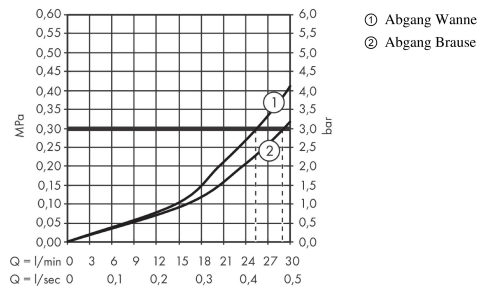

Ecostat S

Thermostat Unterputz für 2 Verbraucher

Oberflächen: **Chrom** Artikelnummer: **15758000**

Beschreibung

Merkmale

- 2 Verbraucher
- Thermostatkartusche zur Regelung der Temperatur, Ab-/ Umstellventil
- Sicherheitssperre bei 40° C
- Temperaturbegrenzung einstellbar
- Anschlussart: Grundkörper
- Geräuschgruppe: I
- Durchflussklasse: D, B
- SVGW 1506-6380
- PA-IX 28385/IBB
- ETA VA 1.43/20594
- NF_375-M1-19-3
- Kiwa UK 1503706
- KIWA UK 1503706
- WRAS 1807036
- WRAS 1807036
- Kiwa K11292_Thermostatic mixers
- SINTEF 3088
- REG 4 172116
- TMV 2 Kiwa UK

Zertifikate

kiwa

Produktabbildung

Maßzeichnung

EcoStat S

Thermostat Unterputz für 2 Verbraucher

Oberflächen: **Chrom** Artikelnummer: **15758000**

Durchflussdiagramm