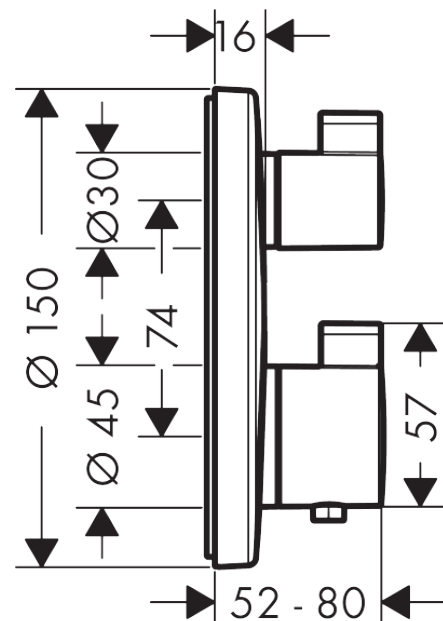

Ecostat S

Thermostat Unterputz für 2 Verbraucher

Oberflächen: **Chrom** Artikelnummer: **15758000**

Beschreibung

Merkmale

- 2 Verbraucher
- Thermostatkartusche zur Regelung der Temperatur, Ab-/ Umstellventil
- Sicherheitssperre bei 40° C
- Temperaturbegrenzung einstellbar
- Anschlussart: Grundkörper
- Geräuschgruppe: I
- Durchflussklasse: D, B
- SVGW 1506-6380
- PA-IX 28385/IBB
- ETA VA 1.43/20594
- NF_375-M1-19-3
- Kiwa UK 1503706
- KIWA UK 1503706
- WRAS 1807036
- WRAS 1807036
- Kiwa K11292_Thermostatic mixers
- SINTEF 3088
- REG 4 172116
- TMV 2 Kiwa UK

Zertifikate

kiwa

Produktabbildung

Maßzeichnung

EcoStat S

Thermostat Unterputz für 2 Verbraucher

Oberflächen: **Chrom** Artikelnummer: **15758000**

Durchflussdiagramm

Ersatzteilliste

Baujahr: >03/18

Pos.	Beschreibung	Artikelnummer	PG	VE
1	Thermostatgriff	92215000	0	1
2	Schnappeinsatz mit Schraube	95843000	0	1
3	Griff	92281000	0	1
4	Griffadapter	95252000	0	1
5	Schnappeinsatz mit Schraube	98932000	0	1
6	Rosette Ø 150 mm	92283000	0	1
7	Rosette für vertauschte Anschlüsse	92563000	0	1
8	O-Ring 44x4	98471000	0	1
9	O-Ring 30x5	98153000	0	1
10	Hülse	92216000	0	1
11	Hülse	95253000	0	1
12	Rosettenträger	98793000	0	1
13	Trägerschraubenset	96454000	0	1
14	Mutter	98913000	0	1
15	Temperatur Regeleinheit	98282000	0	1
16	Regeleinheit für vertauschte Anschlüsse	92373000	0	1
17	O-Ring 25x2,5	92146000	0	1
18	O-Ring 25x1,5	98146000	0	1
19	O-Ring 20x1,5	98197000	0	1
20	Mutter	95255000	0	1
21	Absperreinheit inkl. Umsteller	98283000	0	1
22	Schraubenset	96525000	0	1
23	O-Ring 36x2	98156000	0	1
24	O-Ring 16x2	98133000	0	1
25	Rückflussverhinderer (druckbeständig bis 2 MPa)	92594000	0	1
26	Rückflußverhinderer-Set DW 15	97350000	0	1
27	Schalldämpfer	94073000	0	1
28	Verlängerung 25 mm	13595000	0	1
29	Trägerschraubenset	97747000	0	1
30	Verlängerung 22 mm (Ø 150 mm)	13597000	0	1
31	Ausgleichsset 1°	95521000	0	1
a	Grundset	01800180	0	1
b	Armaturenfett	90920000	0	1
c	Bremsscheibe	92498000	0	1