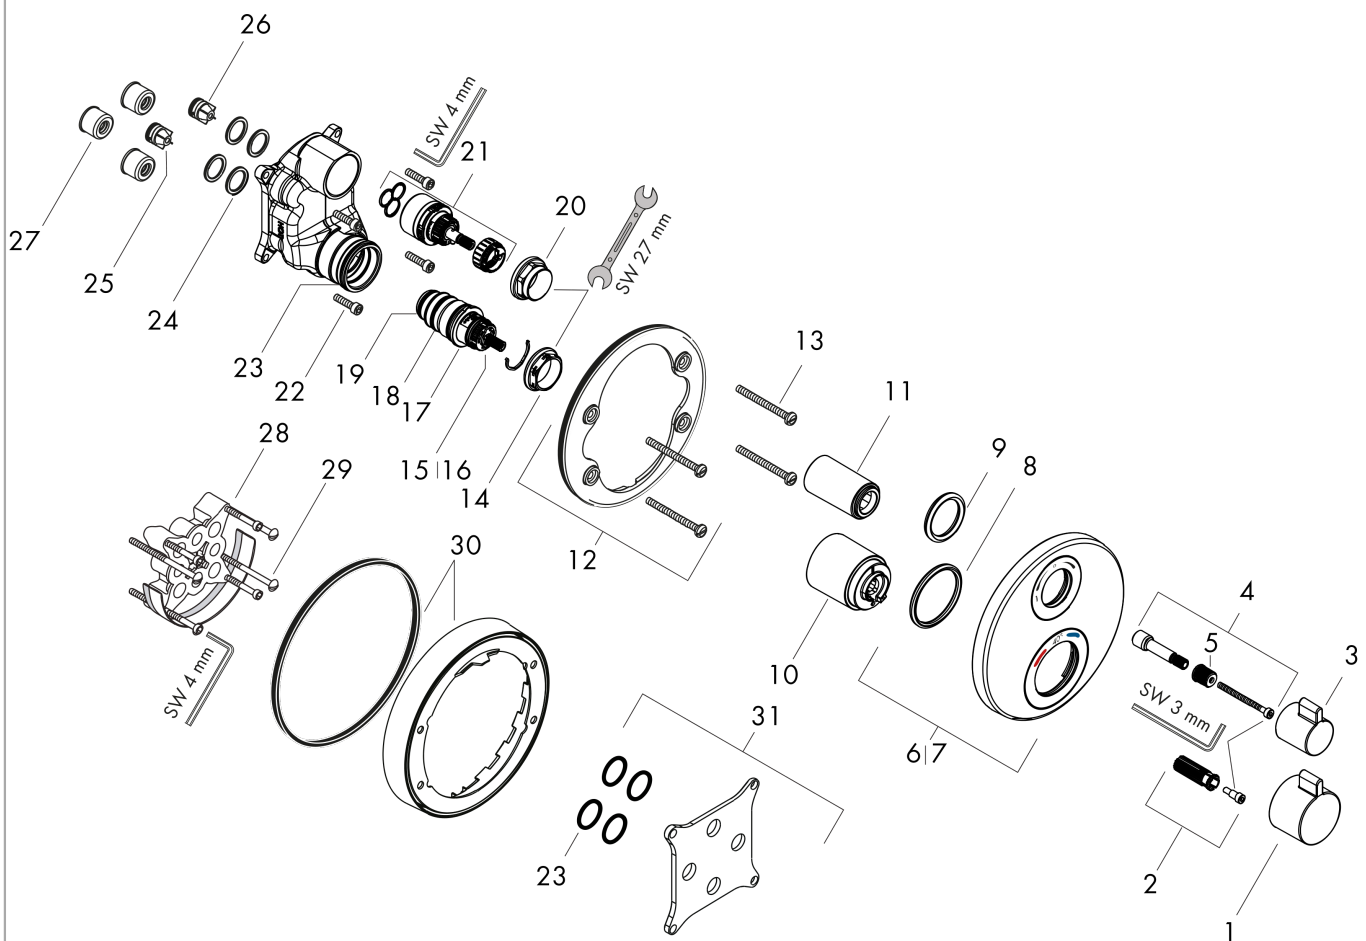

EcoStat S
Thermostat Unterputz für 2 Verbraucher
Oberflächen: **Chrom** Artikelnummer: **15758000**

Explosionszeichnung

Baujahr: >03/18

Ecostat S

Thermostat Unterputz für 2 Verbraucher

Oberflächen: **Chrom** Artikelnummer: **15758000**

Ersatzteilliste

Baujahr: >03/18

Pos.	Beschreibung	Artikelnummer	PG	VE
1	Thermostatgriff	92215000	0	1
2	Schnappeinsatz mit Schraube	95843000	0	1
3	Griff	92281000	0	1
4	Griffadapter	95252000	0	1
5	Schnappeinsatz mit Schraube	98932000	0	1
6	Rosette Ø 150 mm	92283000	0	1
7	Rosette für vertauschte Anschlüsse	92563000	0	1
8	O-Ring 44x4	98471000	0	1
9	O-Ring 30x5	98153000	0	1
10	Hülse	92216000	0	1
11	Hülse	95253000	0	1
12	Rosettenträger	98793000	0	1
13	Trägerschraubenset	96454000	0	1
14	Mutter	98913000	0	1
15	Temperatur Regeleinheit	98282000	0	1
16	Regeleinheit für vertauschte Anschlüsse	92373000	0	1
17	O-Ring 25x2,5	92146000	0	1
18	O-Ring 25x1,5	98146000	0	1
19	O-Ring 20x1,5	98197000	0	1
20	Mutter	95255000	0	1
21	Absperreinheit inkl. Umsteller	98283000	0	1
22	Schraubenset	96525000	0	1
23	O-Ring 36x2	98156000	0	1
24	O-Ring 16x2	98133000	0	1
25	Rückflussverhinderer (druckbeständig bis 2 MPa)	92594000	0	1
26	Rückflußverhinderer-Set DW 15	97350000	0	1
27	Schalldämpfer	94073000	0	1
28	Verlängerung 25 mm	13595000	0	1
29	Trägerschraubenset	97747000	0	1
30	Verlängerung 22 mm (Ø 150 mm)	13597000	0	1
31	Ausgleichsset 1°	95521000	0	1
a	Grundset	01800180	0	1
b	Armaturenfett	90920000	0	1
c	Bremsscheibe	92498000	0	1