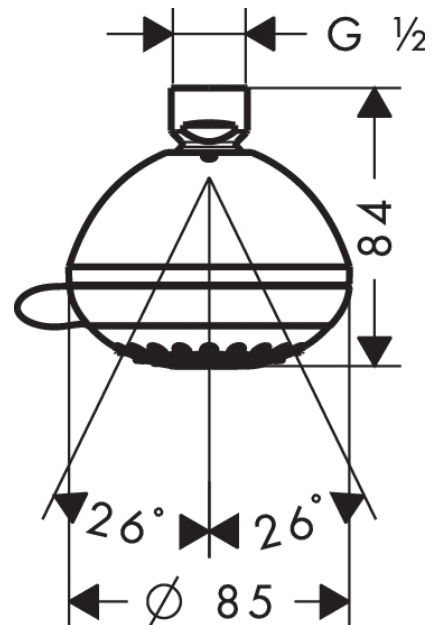

Crometta 85
Kopfbrause Multi
 Oberflächen: **Chrom** Artikelnummer: **28425000**

Beschreibung

Merkmale

- Brausekopfgröße: 85 mm
- Kopfbrause im Winkel verstellbar
- Strahlart: MonoRain, Normalstrahl, Massagestrahl
- Durchflussmenge Mono Strahl (bei 3 bar): 13 l/min
- Durchflussmenge Normalstrahl (bei 3 bar): 15 l/min
- Durchflussmenge Massagestrahl (bei 3 bar): 13 l/min
- Drehumstellung an der Kopfbrause
- graue Strahlscheibe
- Material Strahlscheibe: Kunststoff
- Montage: Decke oder Wand
- Anschlussgewinde G ½
- Anschlussgröße: DN15
- WRAS 1711043
- Reg 4 170746

Technologie

Zertifikate

Produktabbildung

Maßzeichnung

Crometta 85
Kopfbrause Multi
 Oberflächen: **Chrom** Artikelnummer: **28425000**

Durchflussdiagramm

Die Verbrauchswerte wurden praxisnah mit den dazugehörigen Armaturen (Thermostat/Mischer/Unterputzventil) gemessen.

Crometta 85
Kopfbrause Multi
 Oberflächen: **Chrom** Artikelnummer: **28425000**

Explosionszeichnung

Baujahr: >02/08

Crometta 85
Kopfbrause Multi
 Oberflächen: **Chrom** Artikelnummer: **28425000**

Ersatzteilliste