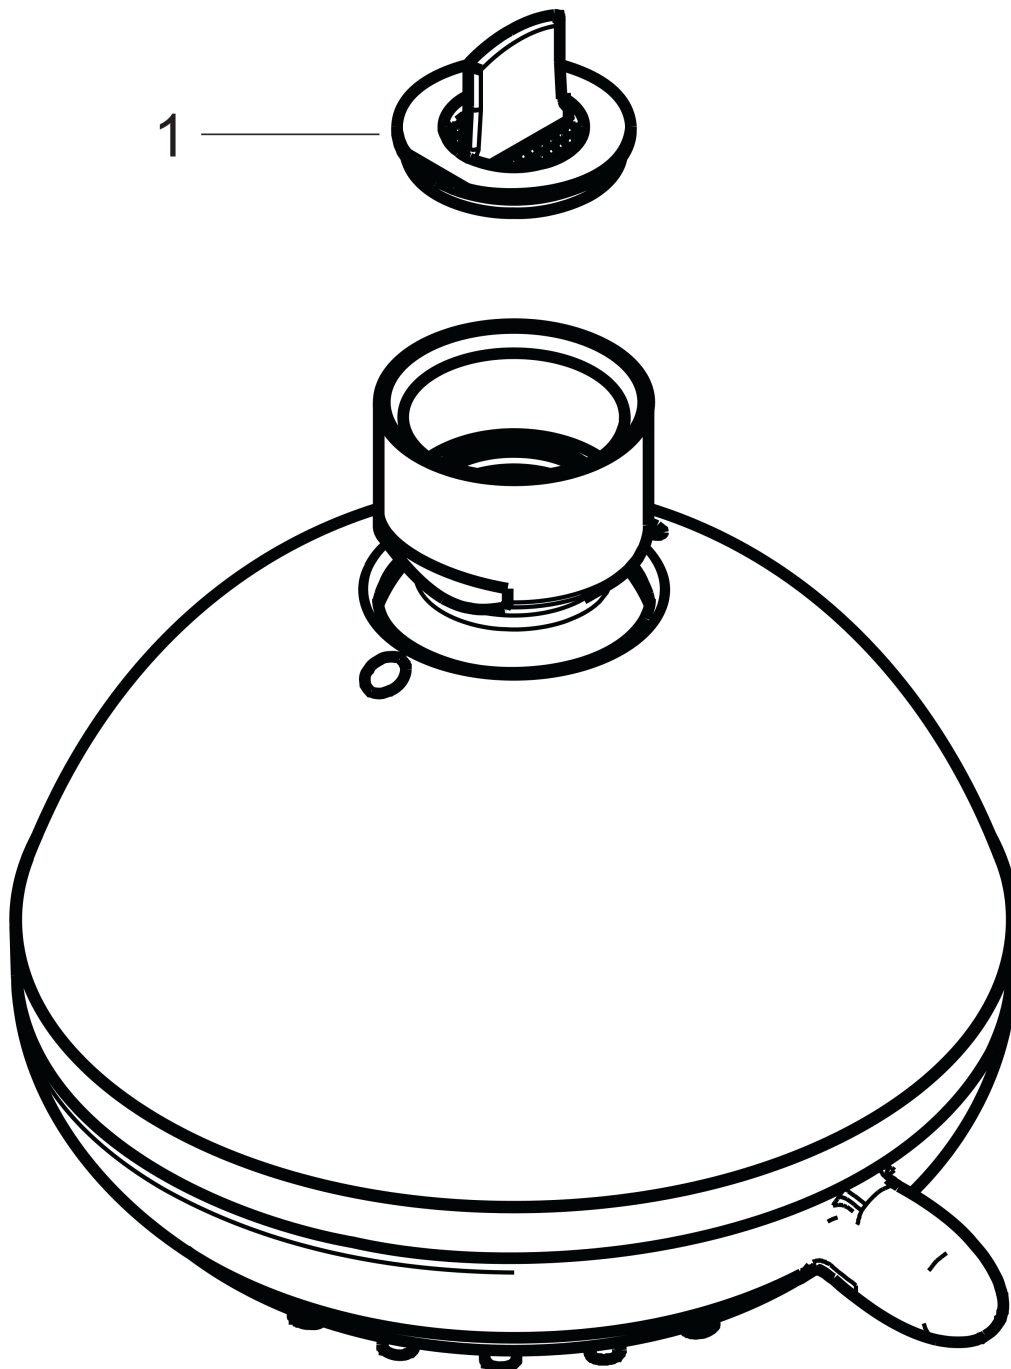

Crometta 85
Kopfbrause Multi
 Oberflächen: **Chrom** Artikelnummer: **28425000**

Beschreibung

Merkmale

- Brausekopfgröße: 85 mm
- Kopfbrause im Winkel verstellbar
- Strahlart: MonoRain, Normalstrahl, Massagestrahl
- Durchflussmenge Mono Strahl (bei 3 bar): 13 l/min
- Durchflussmenge Normalstrahl (bei 3 bar): 15 l/min
- Durchflussmenge Massagestrahl (bei 3 bar): 13 l/min
- Drehumstellung an der Kopfbrause
- graue Strahlscheibe
- Material Strahlscheibe: Kunststoff
- Montage: Decke oder Wand
- Anschlussgewinde G ½
- Anschlussgröße: DN15
- WRAS 1711043
- Reg 4 170746

Technologie

Zertifikate

Produktabbildung

Maßzeichnung

Crometta 85
Kopfbrause Multi
 Oberflächen: **Chrom** Artikelnummer: **28425000**

Durchflussdiagramm

Die Verbrauchswerte wurden praxisnah mit den dazugehörigen Armaturen (Thermostat/Mischer/Unterputzventil) gemessen.

Crometta 85
Kopfbrause Multi
 Oberflächen: **Chrom** Artikelnummer: **28425000**

Explosionszeichnung

Baujahr: >02/08

Crometta 85
Kopfbrause Multi
 Oberflächen: **Chrom** Artikelnummer: **28425000**

Ersatzteilliste