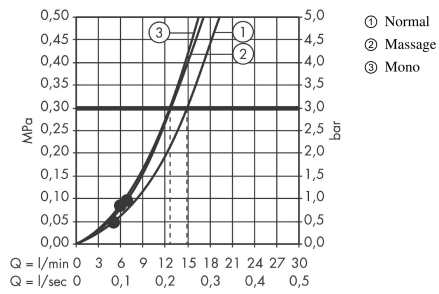

Crometta 85
Kopfbrause Multi
 Oberflächen: **Chrom** Artikelnummer: **28425000**

Beschreibung

Merkmale

- Brausekopfgröße: 85 mm
- Kopfbrause im Winkel verstellbar
- Strahlart: MonoRain, Normalstrahl, Massagestrahl
- Durchflussmenge Mono Strahl (bei 3 bar): 13 l/min
- Durchflussmenge Normalstrahl (bei 3 bar): 15 l/min
- Durchflussmenge Massagestrahl (bei 3 bar): 13 l/min
- Drehumstellung an der Kopfbrause
- graue Strahlscheibe
- Material Strahlscheibe: Kunststoff
- Montage: Decke oder Wand
- Anschlussgewinde G ½
- Anschlussgröße: DN15
- WRAS 1711043
- Reg 4 170746

Technologie

Zertifikate

Produktabbildung

Maßzeichnung

Crometta 85
Kopfbrause Multi
 Oberflächen: **Chrom** Artikelnummer: **28425000**

Durchflussdiagramm

Die Verbrauchswerte wurden praxisnah mit den dazugehörigen Armaturen (Thermostat/Mischer/Unterputzventil) gemessen.