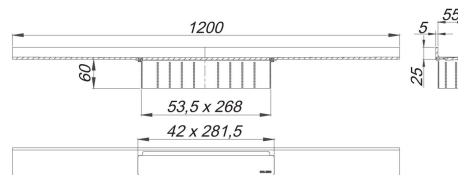

23. August 2021

**Duschrinne CeraWall Select Edelstahl matt, 1200 mm**

Artikel Nr. **535177**  
 GTIN/EAN: 4001636535177  
 Rabattgruppe: 11

zum Einbau mit Ablaufgehäusen CeraFlex, CeraFlex Plan, CeraFlex senkrecht, DallFlex, DallFlex Plan, DallFlex senkrecht und Duschelementen DallFlex Wall, DallFlex Wall Plan.

Ablaufschiene mit mehrseitigem Präzisionsgefälle, sichtbar am Übergang zwischen Wand und Boden installiert, geeignet für Bodenbeläge von 10 – 24 mm und Wandbeläge von 12 – 24 mm (inkl. Kleberbett), Länge millimetergenau anpassbar.