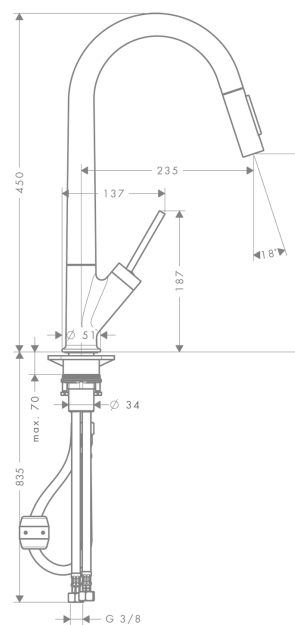

Axor Starck
Einhebel-Küchenmischer mit Ausziehbrause
 Oberflächen: **chrom** Artikelnummer: **10821000**

Beschreibung

Merkmale

- Schwenkbereich 110° / 150°
- Griff rechts oder links positionierbar
- Normal- und Brausestrahl
- Brausestrahl arretierbar, Strahlrückstellung durch Tastendruck
- MagFit magnetische Brausehalterung
- Quick-Connect Brauseschlauch
- Anschlussgröße: DN15
- Durchflussmenge 9,5 l/min
- Joystick-Keramikmischsystem
- Anschlussart: G 3/8 Anschlussschläuche
- Rückflussverhinderer integriert
- für Durchlauferhitzer geeignet
- P-IX 19702/IO

Technologie

Produktabbildung

Maßzeichnung

Axor Starck
Einhebel-Küchenmischer mit Ausziehbrause
 Oberflächen: **chrom** Artikelnummer: **10821000**

Durchflussdiagramm