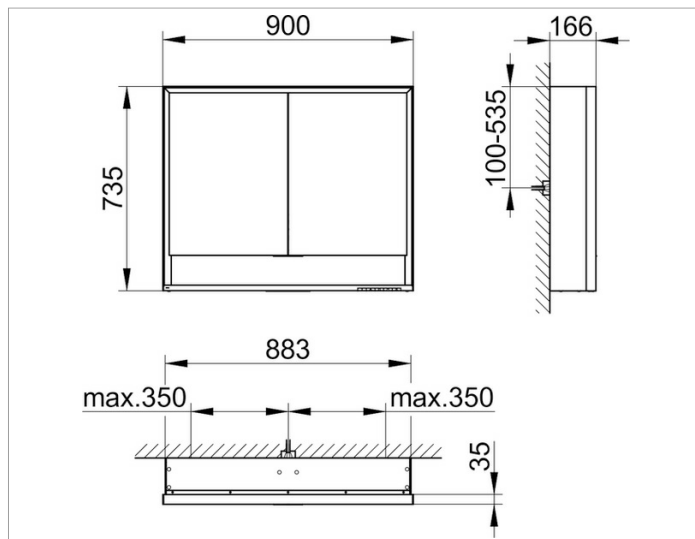

Royal Lumos
14303171301 Spiegelschrank

PRODUKT

ZEICHNUNG

PRODUKTBESCHREIBUNG

für die Wandvorbau-Montage
 stufenlos einstellbare Lichtfarbe von 2700 Kelvin (warmweiß)
 bis 6500 Kelvin (Tageslicht),
 2 Drehtüren aus Kristall-Doppelspiegel,
 Korpus in Aluminium silber-gebeizt-eloxiert,
 Rückwandverspiegelung und Seitenverspiegelung
 Bedienung:
 Tastenfelder mit kapazitiver Touch-Sensorik,
 integrierte Nebenstellenfunktion für z. B. Raumschalter
 Beleuchtung:
 Rahmenbeleuchtung und Waschtisch-/Fachbeleuchtung,
 separat stufenlos dimmbar und ein-/ausschaltbar
 LED 58 Watt (Lebensdauer > 30.000 Std.)
 EEK: A++, A+, A, 58 kWh/1000h

AUSSTATTUNG

- 2 Steckdosen
- 2 x 2 höhenverstellbare Glasablagen
- offenes Ablagefach über die ganze Breite
- Tür-Anschlagdämpfer

OBERFLÄCHE

silber-gebeizt-eloxiert

ABMESSUNG

900 x 735 x 165 mm