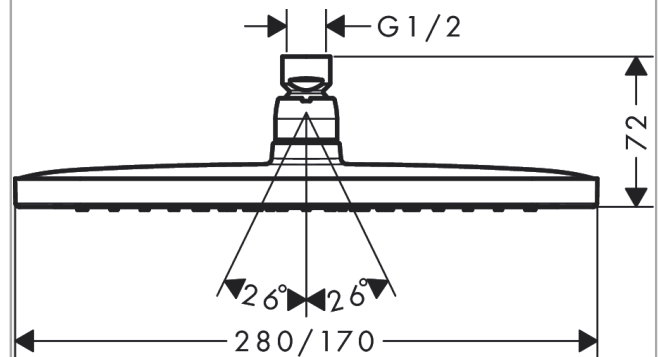

##### Merkmale

- Brausekopfgröße: 280 mm
- Kopfbrause im Winkel verstellbar
- Strahlart: RainAir
- maximale Durchflussmenge bei 3 bar: 18.3 l/min
- Durchflussmenge RainAir Strahl (bei 3 bar): 18 l/min
- vollverchromte Strahlscheibe
- Material Strahlscheibe: Metall
- Strahlscheibe zur Reinigung abnehmbar
- Montage: Decke oder Wand
- Anschlussgewinde G 1/2
- Anschlussgröße: DN15
- ACS 16 ACC NY 351, valide jusqu'au 09.12.2021

#### Maßzeichnung