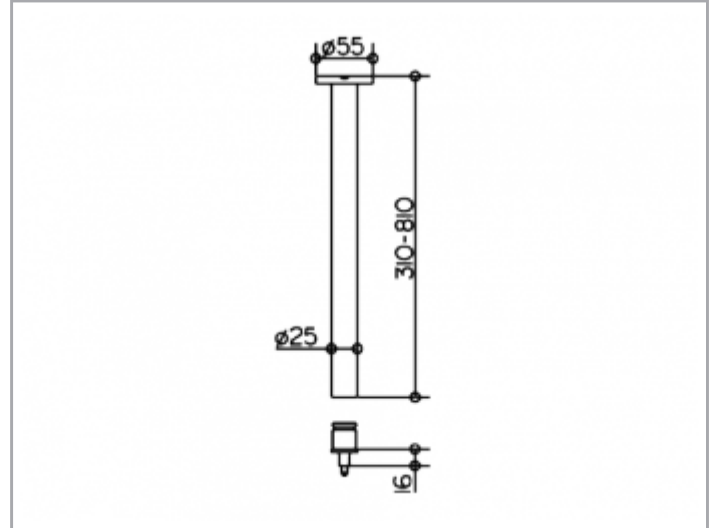

Plan
14941010300 Deckenabhängung (Set)

PRODUKT

ZEICHNUNG

PRODUKTBESCHREIBUNG

komplett, bestehend aus:
 1 x Wandbefestigung
 1 x Brausevorhangstange
 1 x Verbindungsstück

OBERFLÄCHE

verchromt

ABMESSUNG

300 mm

AUSSCHREIBUNGSTEXT

KEUCO PLAN Deckenabhängung (Set) komplett, 14941010300
 bestehend aus:
 1 x Wandbefestigung
 1 x Brausevorhangstange 300 mm hochglanzverchromtes Messingrohr
 Durchmesser 25 mm
 1 x Verbindungsstück