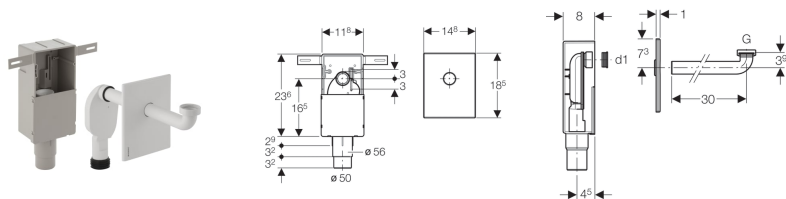

## Geberit UP-Geruchsverschluss für Waschbecken, mit Wandeinbaukasten und Fertigbauset, Abgang horizontal

### Verwendungszwecke

- Zum verdeckten Einbau
- Für Massivbau
- Für barrierefreies Bauen geeignet
- Zur UP-Montage
- Für Krankenhauswaschtische

### Eigenschaften

- Güteüberwacht nach EN 274-3
- UP-Geruchsverschluss bei Fertigmontage  $\pm 3$  cm höhenverstellbar

### Technische Daten

Sperrwasserhöhe	50 mm
Werkstoff	Kunststoff