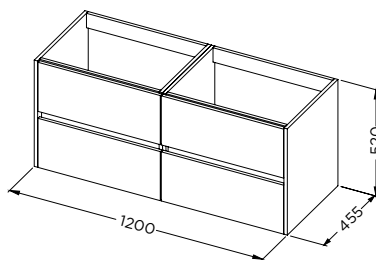

Porto Standard Unterschrank mit 2 Schubladen

Eigenschaften:

- Einbauschrubladen 2
- Passend für die Waschbecken Porto Wave und Porto Square
- Siphon Ausschnitt

Unterschrank	BxTxH (cm)	Drawers	Siphon Ausschnitt	Artikel Nr. glänzend weiß	Artikel Nr. Eiche grau	Artikel Nr. Eiche Natur	Article Nr. Azabache
Porto UBC 60	60x45,5x52	2	1	F014003DPO	F014003DP4	F014003DP6	F014003DP5
Porto UBC 80	80x45,5x52	2	1	F014006DPO	F014006DP4	F014006DP6	F014006DP5
Porto UBC 100	100x45,5x52	2	1	F014009DPO	F014009DP4	F014009DP6	F014009DP5
Porto UBC 120/2	120x45,5x52	2	2	F014012DPO	F014012DP4	F014012DP6	F014012DP5
Porto UBC 120/4	120x45,5x52	2x2	2	F014011DPO	F014011DP4	F014011DP6	F014011DP5

Porto UBC 60

Porto UBC 80

Porto UBC 100

Porto UBC 120/2

Porto UBC 120/4

Änderungen vorbehalten