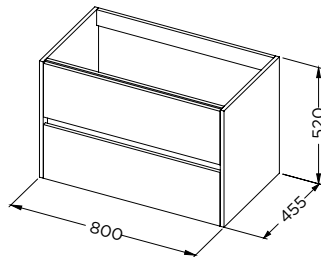

Porto Standard Unterschrank mit 2 Schubladen

Eigenschaften:

- Einbauschrubladen 2
- Passend für die Waschbecken Porto Wave und Porto Square
- Siphon Ausschnitt

Unterschrank	BxTxH (cm)	Drawers	Siphon Ausschnitt	Artikel Nr. glänzend weiß	Artikel Nr. Eiche grau	Artikel Nr. Eiche Natur	Article Nr. Azabache
Porto UBC 60	60x45,5x52	2	1	F014003DPO	F014003DP4	F014003DP6	F014003DP5
Porto UBC 80	80x45,5x52	2	1	F014006DPO	F014006DP4	F014006DP6	F014006DP5
Porto UBC 100	100x45,5x52	2	1	F014009DPO	F014009DP4	F014009DP6	F014009DP5
Porto UBC 120/2	120x45,5x52	2	2	F014012DPO	F014012DP4	F014012DP6	F014012DP5
Porto UBC 120/4	120x45,5x52	2x2	2	F014011DPO	F014011DP4	F014011DP6	F014011DP5

Porto UBC 60

Porto UBC 80

Porto UBC 100

Porto UBC 120/2

Porto UBC 120/4

Änderungen vorbehalten