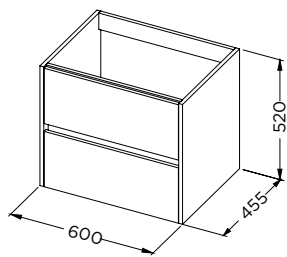

Porto Standard Unterschrank mit 2 Schubladen

Eigenschaften:

- Einbauschrubladen 2
- Passend für die Waschbecken Porto Wave und Porto Square
- Siphon Ausschnitt

Unterschrank	BxTxH (cm)	Drawers	Siphon Ausschnitt	Artikel Nr. glänzend weiß	Artikel Nr. Eiche grau	Artikel Nr. Eiche Natur	Article Nr. Azabache
Porto UBC 60	60x45,5x52	2	1	F014003DPO	F014003DP4	F014003DP6	F014003DP5
Porto UBC 80	80x45,5x52	2	1	F014006DPO	F014006DP4	F014006DP6	F014006DP5
Porto UBC 100	100x45,5x52	2	1	F014009DPO	F014009DP4	F014009DP6	F014009DP5
Porto UBC 120/2	120x45,5x52	2	2	F014012DPO	F014012DP4	F014012DP6	F014012DP5
Porto UBC 120/4	120x45,5x52	2x2	2	F014011DPO	F014011DP4	F014011DP6	F014011DP5

Porto UBC 60

Porto UBC 80

Porto UBC 100

Porto UBC 120/2

Porto UBC 120/4

Änderungen vorbehalten