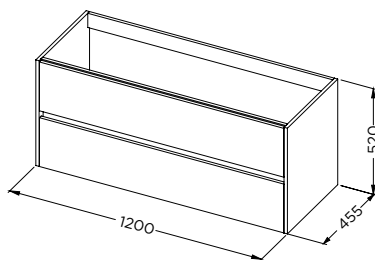

Porto Standard Unterschrank mit 2 Schubladen

Eigenschaften:

- Einbauschrubladen 2
- Passend für die Waschbecken Porto Wave und Porto Square
- Siphon Ausschnitt

Unterschrank	BxTxH (cm)	Drawers	Siphon Ausschnitt	Artikel Nr. glänzend weiß	Artikel Nr. Eiche grau	Artikel Nr. Eiche Natur	Article Nr. Azabache
Porto UBC 60	60x45,5x52	2	1	F014003DPO	F014003DP4	F014003DP6	F014003DP5
Porto UBC 80	80x45,5x52	2	1	F014006DPO	F014006DP4	F014006DP6	F014006DP5
Porto UBC 100	100x45,5x52	2	1	F014009DPO	F014009DP4	F014009DP6	F014009DP5
Porto UBC 120/2	120x45,5x52	2	2	F014012DPO	F014012DP4	F014012DP6	F014012DP5
Porto UBC 120/4	120x45,5x52	2x2	2	F014011DPO	F014011DP4	F014011DP6	F014011DP5

Porto UBC 60

Porto UBC 80

Porto UBC 100

Porto UBC 120/2

Porto UBC 120/4

Änderungen vorbehalten