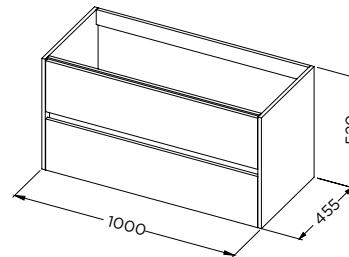

Porto Standard Unterschrank mit 2 Schubladen

Eigenschaften:

- Einbauschrubladen 2
- Passend für die Waschbecken Porto Wave und Porto Square
- Siphon Ausschnitt

Unterschrank	BxTxH (cm)	Drawers	Siphon Ausschnitt	Artikel Nr. glänzend weiß	Artikel Nr. Eiche grau	Artikel Nr. Eiche Natur	Article Nr. Azabache
Porto UBC 60	60x45,5x52	2	1	F014003DPO	F014003DP4	F014003DP6	F014003DP5
Porto UBC 80	80x45,5x52	2	1	F014006DPO	F014006DP4	F014006DP6	F014006DP5
Porto UBC 100	100x45,5x52	2	1	F014009DPO	F014009DP4	F014009DP6	F014009DP5
Porto UBC 120/2	120x45,5x52	2	2	F014012DPO	F014012DP4	F014012DP6	F014012DP5
Porto UBC 120/4	120x45,5x52	2x2	2	F014011DPO	F014011DP4	F014011DP6	F014011DP5

Porto UBC 60

Porto UBC 80

Porto UBC 100

Porto UBC 120/2

Porto UBC 120/4

Änderungen vorbehalten