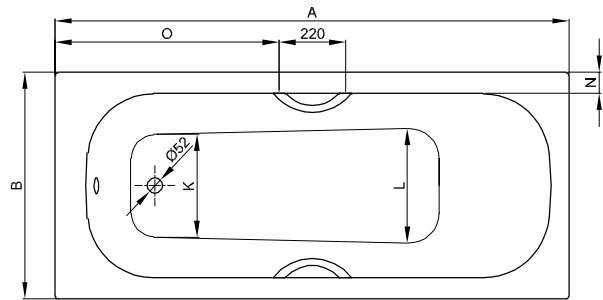

BetteForm

Information

Die BetteForm, 1900 x 800 x 420 mm, Bestell-Nr. 2951, ist nicht mit BetteZarge oder Maßschneiderei lieferbar.

Für die fachgerechte Montage empfehlen wir den Einsatz des Original-Wannenfuß B23-1500.

Wenn die Badewanne unter einer Platte verbaut werden soll, kontaktieren Sie uns bitte zur Erstellung individueller Ausschnitt-Daten.

T (Abstand am Kopfende)
T1 (Abstand am Fußende)

Abmessung

Bestell-Nr.	Maße in mm	A	B	C	D	E	F	G	H	I	K	L	N	O	P	T	T1	Nutzinhalt*
2940	1400 x 700 x 420	1400	700	100	1230	70	400	420	580	965	450	475	65	590	320	405	395	74 Liter
2941	1500 x 700 x 420	1500	700	100	1330	70	400	520	580	1070	450	475	65	640	320	430	415	89 Liter
2942	1600 x 700 x 420	1600	700	100	1430	70	400	620	580	1155	450	475	65	690	320	390	360	103 Liter
2943	1600 x 750 x 420	1600	750	100	1430	70	400	620	580	1170	470	498	65	690	320	420	405	113 Liter
2944	1650 x 750 x 420	1650	750	120	1430	100	420	620	610	1170	470	498	65	710	340	420	405	113 Liter
2945	1700 x 700 x 420	1700	700	100	1530	70	420	700	580	1265	450	475	65	740	320	395	410	118 Liter
2946	1700 x 730 x 420	1700	730	100	1530	70	420	700	580	1265	450	475	80	740	320	403	405	118 Liter
2947	1700 x 750 x 420	1700	750	90	1555	55	420	690	590	1280	505	525	65	740	320	405	360	140 Liter
2948	1700 x 800 x 420	1700	800	90	1555	55	420	690	590	1280	505	525	90	740	320	385	360	140 Liter
2949	1750 x 750 x 420	1750	750	120	1555	75	450	690	610	1280	505	525	65	770	350	385	360	140 Liter
2950	1800 x 800 x 420	1800	800	100	1635	65	430	790	580	1360	555	570	65	790	320	455	400	170 Liter
2951	1900 x 800 x 420	1900	800	100	1730	70	440	860	600	1460	485	510	70	840	320			167 Liter

*Nutzinhalt: Wasserinhalt abzüglich 70 Liter Verdrängung.