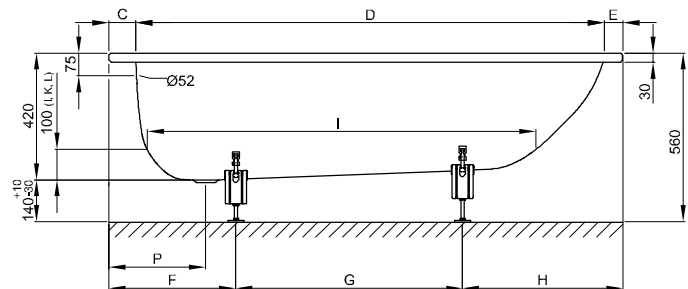

BetteForm

Information

Die BetteForm, 1900 x 800 x 420 mm, Bestell-Nr. 2951, ist nicht mit BetteZarge oder Maßschneiderei lieferbar.

Für die fachgerechte Montage empfehlen wir den Einsatz des Original-Wannenfuß B23-1500.

Wenn die Badewanne unter einer Platte verbaut werden soll, kontaktieren Sie uns bitte zur Erstellung individueller Ausschnitt-Daten.

T (Abstand am Kopfende)
T1 (Abstand am Fußende)

Abmessung

Bestell-Nr.	Maße in mm	A	B	C	D	E	F	G	H	I	K	L	N	O	P	T	T1	Nutzinhalt*
2940	1400 x 700 x 420	1400	700	100	1230	70	400	420	580	965	450	475	65	590	320	405	395	74 Liter
2941	1500 x 700 x 420	1500	700	100	1330	70	400	520	580	1070	450	475	65	640	320	430	415	89 Liter
2942	1600 x 700 x 420	1600	700	100	1430	70	400	620	580	1155	450	475	65	690	320	390	360	103 Liter
2943	1600 x 750 x 420	1600	750	100	1430	70	400	620	580	1170	470	498	65	690	320	420	405	113 Liter
2944	1650 x 750 x 420	1650	750	120	1430	100	420	620	610	1170	470	498	65	710	340	420	405	113 Liter
2945	1700 x 700 x 420	1700	700	100	1530	70	420	700	580	1265	450	475	65	740	320	395	410	118 Liter
2946	1700 x 730 x 420	1700	730	100	1530	70	420	700	580	1265	450	475	80	740	320	403	405	118 Liter
2947	1700 x 750 x 420	1700	750	90	1555	55	420	690	590	1280	505	525	65	740	320	405	360	140 Liter
2948	1700 x 800 x 420	1700	800	90	1555	55	420	690	590	1280	505	525	90	740	320	385	360	140 Liter
2949	1750 x 750 x 420	1750	750	120	1555	75	450	690	610	1280	505	525	65	770	350	385	360	140 Liter
2950	1800 x 800 x 420	1800	800	100	1635	65	430	790	580	1360	555	570	65	790	320	455	400	170 Liter
2951	1900 x 800 x 420	1900	800	100	1730	70	440	860	600	1460	485	510	70	840	320			167 Liter

*Nutzinhalt: Wasserinhalt abzüglich 70 Liter Verdrängung.