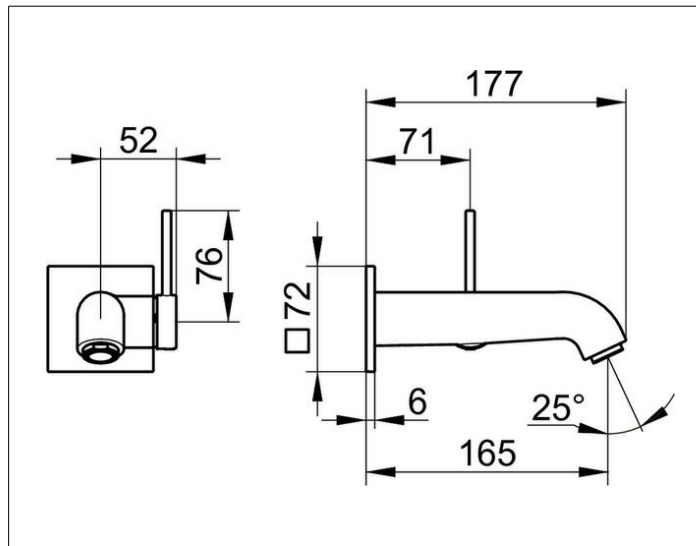

**IXMO**

**59516010202 Einhebel-Waschtischmischer**

**PRODUKT**

**ZEICHNUNG**

**PRODUKTBESCHREIBUNG**

für UP Montage, DN 15, Design IXMO Soft, mit eckiger Rosette  
Mischwasserkartusche mit keramischen Dichtscheiben  
Luftsprudler SLIM SSR M 24x1, Strahlwinkel verstellbar  
Durchflussbegrenzung auf 7,6 l/min.  
passend für Grundkörper Art.-Nr. 59916 000075  
geräuschgeprüft

**OBERFLÄCHE**

verchromt

**ABMESSUNG**

Ausladung 165 mm/IXMO Soft

**AUSSCHREIBUNGSTEXT**

KEUCO, IXMO, Einhebel-Waschtischmischer für Wandmontage,  
59516010202,  
Einhebel-Waschtischmischer für Unterputz Montage in  
hochglanzverchromter Oberfläche,  
Ausführung 165mm mit eckigen Rosetten im Design IXMO SOFT, passend  
für Grundkörper 59916 000075,  
Einzigartige Technologie,  
multifunktionaler Minimalismus: Bei IXMO werden Funktionen intelligent  
zusammengeführt,  
Design: eckig, Unterputz Montage, Material: entzinkungsarmes Messing,  
verchromt,  
Breite: 88mm (inkl. Hebeleinheit), Gesamtausladung: 177mm,  
Rosettengröße: Ø 72 x 6mm,  
Mischwasserkartusche mit keramischen Dichtscheiben, Einhebelmischer,  
Luftsprudler SLIM SSR M 24 x 1, Strahlwinkel verstellbar um +/- 6°

Zur Montage unbedingt erforderlich:

UP Funktionseinheit für Einhebel-Waschtischmischer Art. Nr. 59916000075  
Bitte separat bestellen!