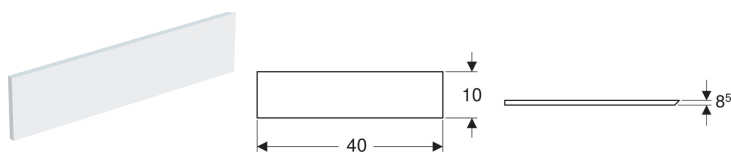

**Geberit Bambini Dekorblende Seite, für Spiel- und Waschlandschaft, tieferes Becken**

Beispielbild

**Verwendungszwecke**

- Für Geberit Spiel- und Waschlandschaft Bambini

**Eigenschaften**

- Schlagfest

- Kratzfest
- Reinigung einfach
- Nahtlose Oberflächenreparatur

**Technische Daten**

Werkstoff | Varicor®

**Lieferumfang**

- Befestigungsmaterial

Art.-Nr.	Farbe / Oberfläche	VE1
431020016	weiß-alpin	1 St.
431020226	Varicor blau Nr. 226	1 St.
431020227	Varicor rot Nr. 227	1 St.
431020229	Varicor grün Nr. 229	1 St.
431020301	Varicor orange Nr. 301	1 St.
431020304	Varicor gelb Nr. 304	1 St.

- Farbe Blau angelehnt an RAL Design 2703035. Farbe Rot angelehnt an RAL Design 304060. Farbe Gelb angelehnt an RAL Design 808060. Farbe Grün angelehnt an RAL 6018. Farbe Orange angelehnt an NCS S 0585-Y30R.