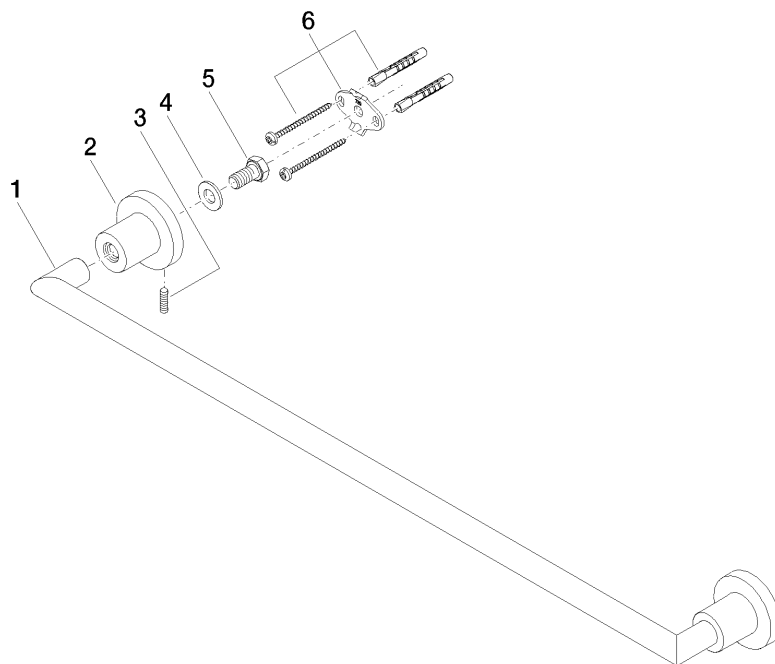

Produktspezifikationen

- Stichmaß 600 mm
- Rosette ø 55 mm
- Ausladung 80 mm

Oberflächen

- | | |
|----------------|-------------|
| • chrom | 83060892-00 |
| • platin matt | 83060892-06 |
| • platin | 83060892-08 |
| • weiß matt | 83060892-10 |
| • schwarz matt | 83060892-33 |

Explosionszeichnung

Bestellmenge

Nr.	Artikelnummer	Benennung	Verbaumenge
1	05282258900ff	Halter	1
2	081789505ff	Halter	2
3	09311111390	Stift	2
4	09301104690	Scheibe	2
5	09303007190	Schraube	2
6	0517207390090	Befestigungssatz	2