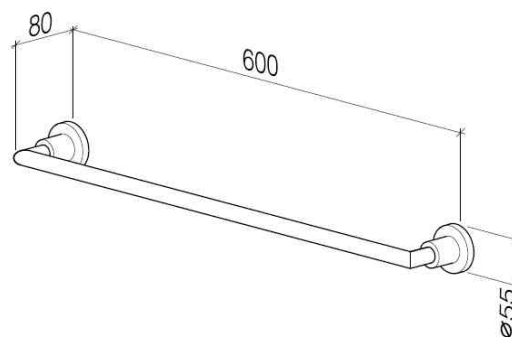

Produktspezifikationen

- Stichmaß 600 mm
- Rosette ø 55 mm
- Ausladung 80 mm

Oberflächen

- | | |
|----------------|-------------|
| • chrom | 83060892-00 |
| • platin matt | 83060892-06 |
| • platin | 83060892-08 |
| • weiß matt | 83060892-10 |
| • schwarz matt | 83060892-33 |

Explosionszeichnung

Bestellmenge

Nr.	Artikelnummer	Benennung	Verbaumenge
1	05282258900ff	Halter	1
2	081789505ff	Halter	2
3	09311111390	Stift	2
4	09301104690	Scheibe	2
5	09303007190	Schraube	2
6	0517207390090	Befestigungssatz	2