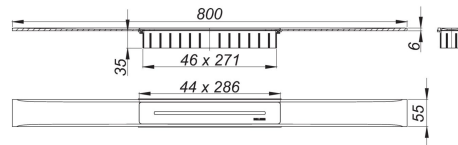

23. August 2021

Duschrinne CeraFloor Select Edelstahl poliert, 800 mm

Artikel Nr. **538109**
 GTIN/EAN: 4001636538109
 Rabattgruppe: 11

zum Einbau mit Ablaufgehäusen CeraFlex, CeraFlex Plan, CeraFlex senkrecht, DallFlex, DallFlex Plan, DallFlex senkrecht und Duschelementen DallFlex Floor, DallFlex Floor Plan, DallFlex Wall, DallFlex Wall Plan.

Ablaufschiene mit mehrseitigem Präzisionsgefälle, flächenbündig in der Duschfläche installiert, geeignet für Bodenbeläge von 10 – 32 mm und Wandbeläge von 12 – 24 mm (inkl. Kleberbett), Länge millimetergenau anpassbar.