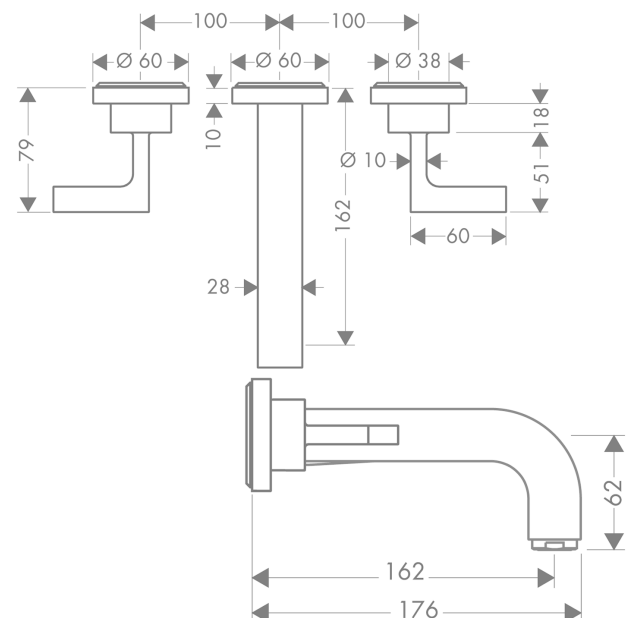

AXOR Citterio

3-Loch Waschtischarmatur Unterputz für Wandmontage mit Auslauf 162 mm, Hebelgriffen und Rosetten

Oberfläche: **Brushed Gold Optic** Artikelnummer: **39315250**

Merkmale

- besteht aus: 3-Loch Waschtischarmatur Unterputz für Wandmontage, Ablaufgarnitur
- Ausladung: 162 mm
- Griffvariante: Hebelgriff
- Strahlart: Normalstrahl
- maximale Durchflussmenge bei 3 bar: 5 l/min
- Keramikventile heiß/kalt 90°
- für Durchlauferhitzer geeignet
- unverschleißbare Ablaufgarnitur
- Anschlussart: Grundkörper
- Anschlussgröße: DN15
- EU-Taxonomie: max. 6 l/min - wesentlicher Beitrag (SC) möglich
- DVGW NW-6501BT0602
- P-IX 9380/IA

Technologie

Zertifikate / Nachhaltigkeit

Produktabbildung

Maßzeichnung

AXOR Citterio

3-Loch Waschtischarmatur Unterputz für Wandmontage mit Auslauf 162 mm, Hebelgriffen und Rosetten

Oberfläche: **Brushed Gold Optic** Artikelnummer: **39315250**

Durchflussdiagramm