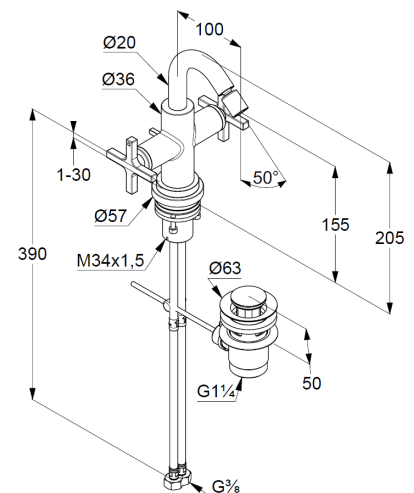

1-Loch Montage

Kreuzgriff, Metall

Strahlregler M18,5 PCA

Kugelgelenk mit Strahlregler

Keramik Oberteil 90° (rechts/links)

Durchflussmenge bei 3 bar 6,2 l/min.

flexible Druckschläuche G $\frac{3}{8}$ DVGW zugelassen

Schnell-Montagesystem

Ablaufgarnitur G1 $\frac{1}{4}$ aus Metall

Produktabbildung/ Product picture

Maßzeichnung/ Dimensional drawing

Durchfluss/ Flow rate