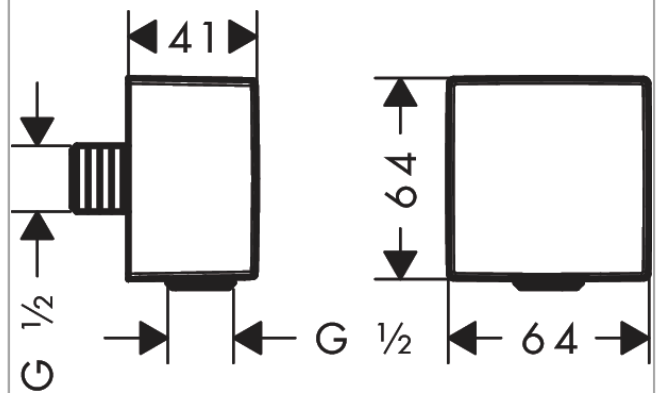

**FixFit**

**Wandanschluss Square mit Rückflussverhinderer**

Oberfläche: **Brushed Black Chrome** Artikelnummer: **26455340**

**Beschreibung**

**Merkmale**

- Kunststoff
- Rückflussverhinderer
- Anschlussart: G 1/2

**Designpreise**

reddot winner 2020

reddot winner 2021

**Produktabbildung**

**Maßzeichnung**

**FixFit**

**Wandanschluss Square mit Rückflussverhinderer**

Oberfläche: **Brushed Black Chrome** Artikelnummer: **26455340**

**Explosionszeichnung**

Baujahr: >11/16

**FixFit**

**Wandanschluss Square mit Rückflussverhinderer**

Oberfläche: **Brushed Black Chrome** Artikelnummer: **26455340**

**Ersatzteilliste**

Baujahr: >11/16

Pos.	Beschreibung	Artikelnummer	PG	VE
1	Rückflußverhinderer-Set DW 15	94074000	5	1