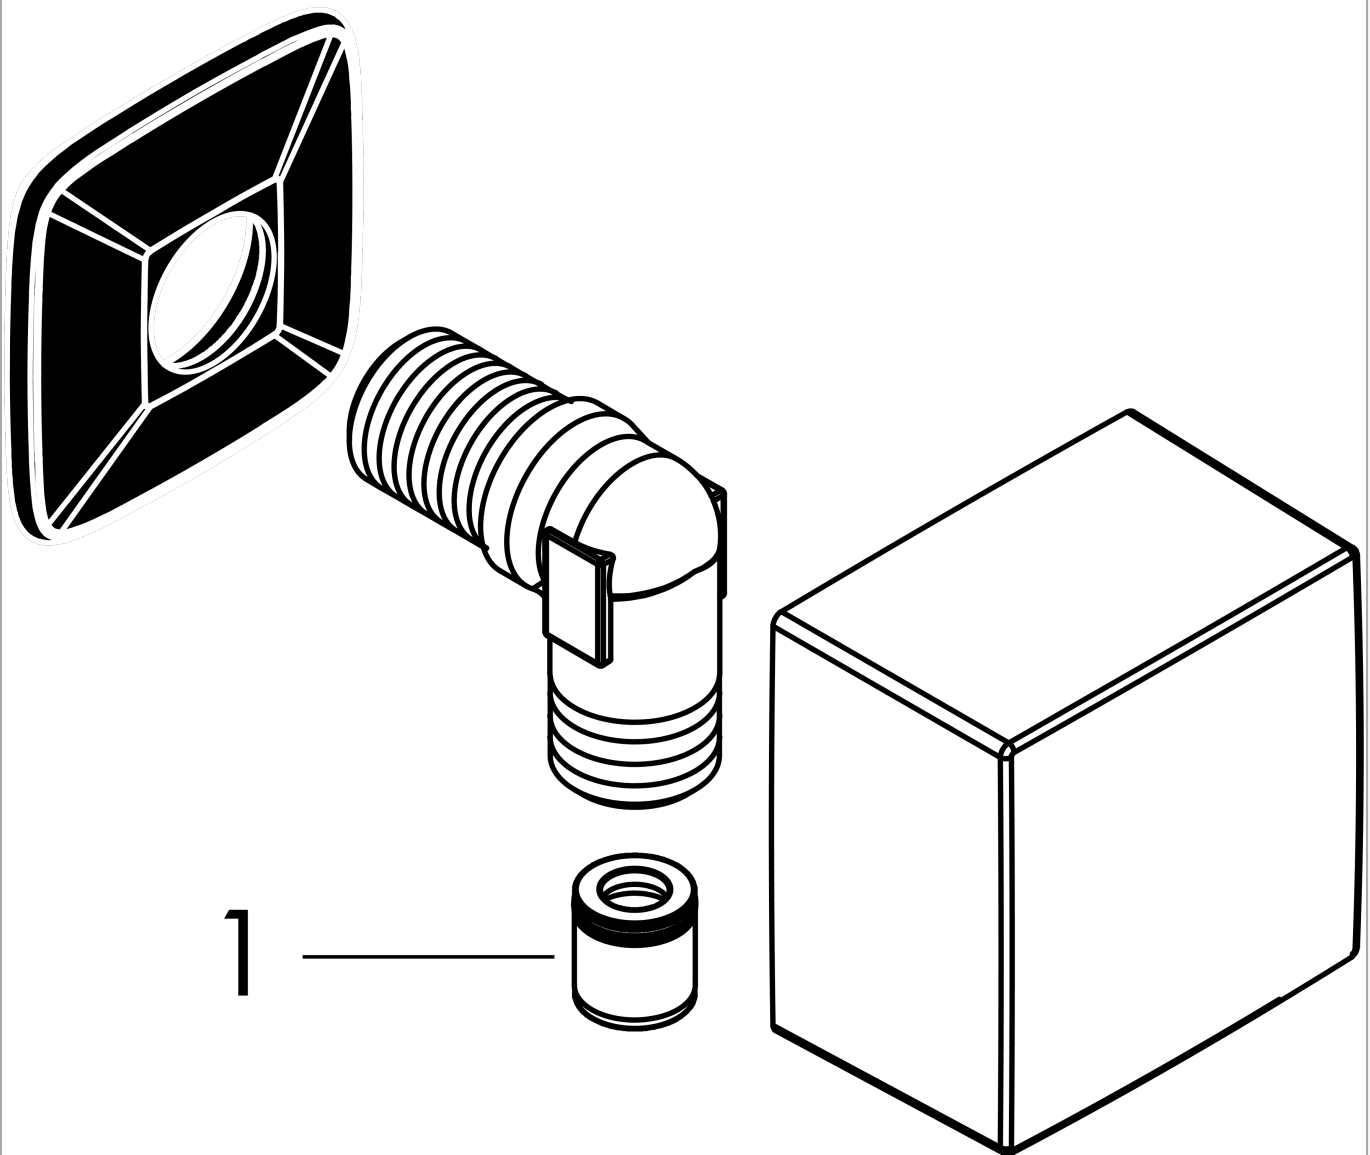

**FixFit**

**Wandanschluss Square mit Rückflussverhinderer**

Oberfläche: **Brushed Black Chrome** Artikelnummer: **26455340**

**Beschreibung**

**Merkmale**

- Kunststoff
- Rückflussverhinderer
- Anschlussart: G 1/2

**Designpreise**

reddot winner 2020

reddot winner 2021

**Produktabbildung**

**Maßzeichnung**

**FixFit**

**Wandanschluss Square mit Rückflussverhinderer**

Oberfläche: **Brushed Black Chrome** Artikelnummer: **26455340**

**Explosionszeichnung**

Baujahr: >11/16

**FixFit**

**Wandanschluss Square mit Rückflussverhinderer**

Oberfläche: **Brushed Black Chrome** Artikelnummer: **26455340**

**Ersatzteilliste**

Baujahr: >11/16

Pos.	Beschreibung	Artikelnummer	PG	VE
1	Rückflußverhinderer-Set DW 15	94074000	5	1