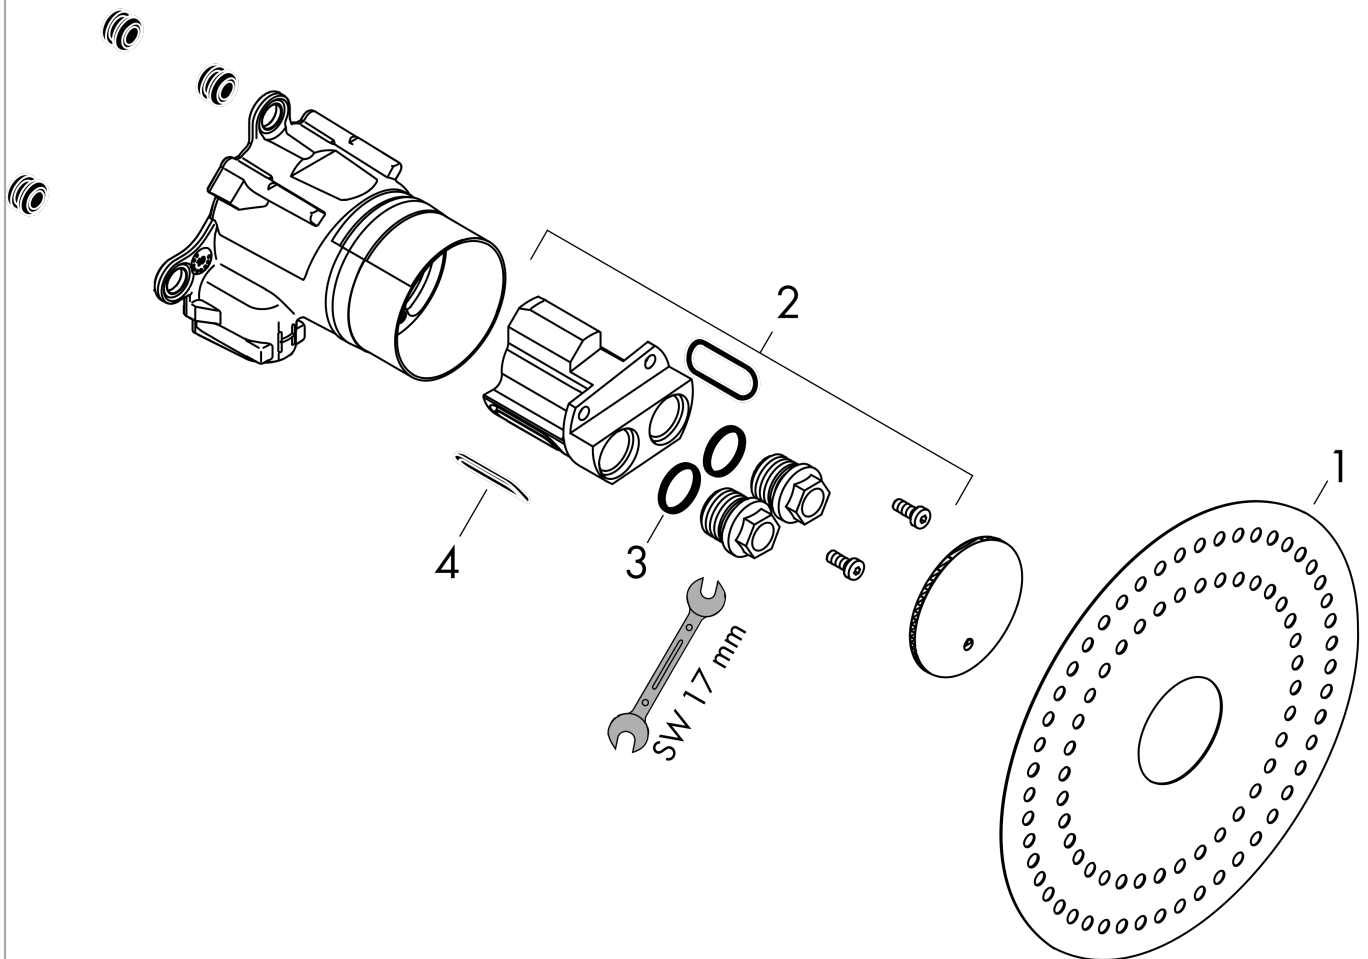

### Maßzeichnung

**Grundkörper für Waschtischmischer Unterputz für Wandmontage Select**  
Oberfläche: k.a. Artikelnummer: 13625180

## Explosionszeichnung

Baujahr: >06/21

**Grundkörper für Waschtischmischer Unterputz für Wandmontage Select**  
Oberfläche: k.a. Artikelnummer: **13625180**