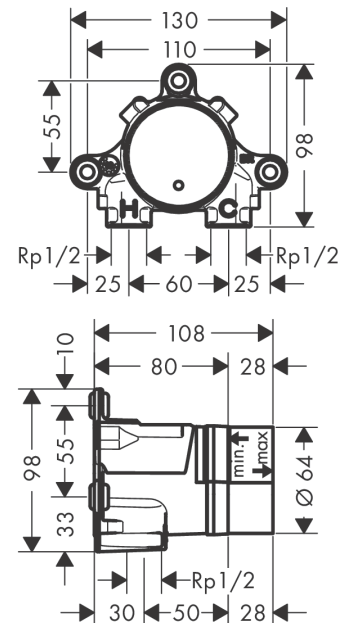

## Grundkörper für Waschtischmischer Unterputz für Wandmontage Select

Oberfläche: k.a. Artikelnummer: 13625180

### Merkmale

- schallentkoppelte Montage
- Anschlussgröße: G 1/2
- DVGW\_NW-6512DM0627

### Maßzeichnung

**Grundkörper für Waschtischmischer Unterputz für Wandmontage Select**  
Oberfläche: k.a. Artikelnummer: 13625180

## Explosionszeichnung

Baujahr: >06/21

**Grundkörper für Waschtischmischer Unterputz für Wandmontage Select**  
Oberfläche: k.a. Artikelnummer: **13625180**