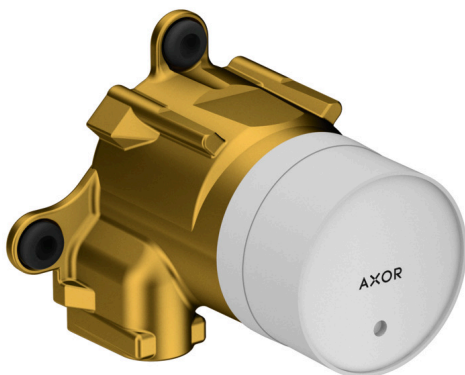

## Grundkörper für Waschtischmischer Unterputz für Wandmontage Select

Oberfläche: k.a. Artikelnummer: 13625180

### Merkmale

- schallentkoppelte Montage
- Anschlussgröße: G 1/2
- DVGW\_NW-6512DM0627

### Maßzeichnung

**Grundkörper für Waschtischmischer Unterputz für Wandmontage Select**  
Oberfläche: k.a. Artikelnummer: 13625180

## Explosionszeichnung

Baujahr: >06/21

**Grundkörper für Waschtischmischer Unterputz für Wandmontage Select**  
Oberfläche: k.a. Artikelnummer: **13625180**