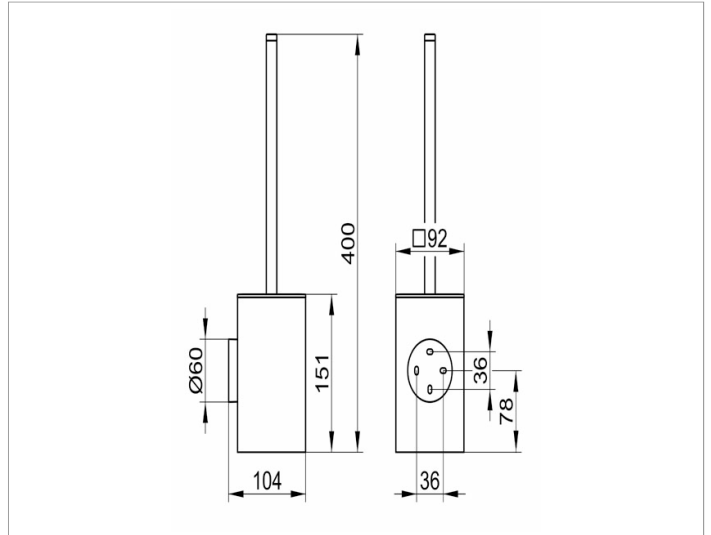

Edition 90

19064010101 Toilettenbürstengarnitur

**PRODUKT**

**ZEICHNUNG**

**PRODUKTBESCHREIBUNG**

komplett mit Kunststoff-Einsatz anthrazit

**OBERFLÄCHE**

verchromt

**AUSSCHREIBUNGSTEXT**

KEUCO EDITION 90 Toilettenbürstengarnitur  
komplett mit Kunststoff-Einsatz anthrazit  
Oberfläche verchromt