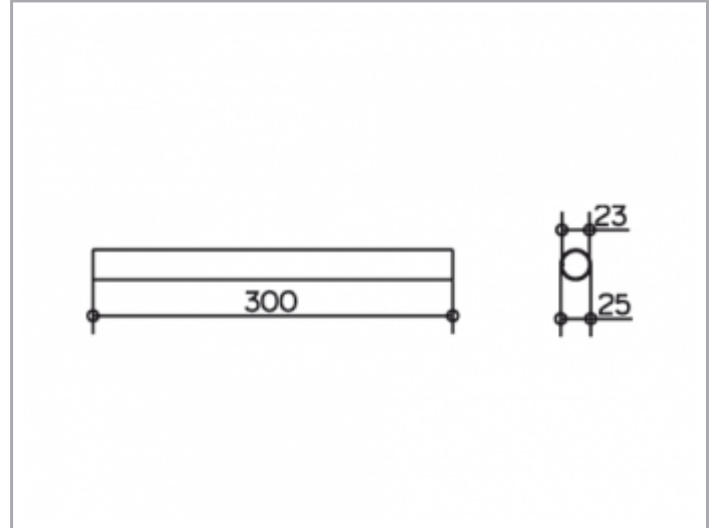

Plan

14930170300 Brausevorhangstange

**PRODUKT**

**ZEICHNUNG**

**PRODUKTBESCHREIBUNG**

auch als Deckenstütze verwendbar,  
Stange bauseits kürzbar

**OBERFLÄCHE**

Aluminium silber-eloxiert (E6 EV1)

**ABMESSUNG**

300 mm

**AUSSCHREIBUNGSTEXT**

KEUCO PLAN Brausevorhangstange 14930170300  
Aluminium silber-eloxiert, Durchmesser 25 mm  
300 mm lang  
auch als Deckenstütze verwendbar