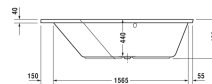

Paiova Badewanne Paiova 5 # 700390000000000

| < 1770 mm > |

Badewanne Paiova 5	Größe	Gewicht	Bestellnummer
Ecke links, Einbauversion, mit zwei unterschiedlichen Rückenschrägen, Sanitäracryl			
Farben			
00 Weiss			
Variante			
Basiswanne	1770 x 1300 mm	37,000 Kilogramm	700390000000000
Notwendiges Zubehör			
Ab- und Überlaufgarnitur Quadroval chrom, Ablaufdurchmesser 52 mm, Bowdenzuglänge 725 mm			791244
Ab- und Überlaufgarnitur Quadroval mit Wanneneinlauf, *			791247
Ab- und Überlaufgarnitur Quadroval mit Bodenzulauf, **			791226
Passende Ausstattung			
MehrpPreisposition für Wannenrandbohrung für Armatur, ab Randbreite 100 mm			790650
LED-Farblicht mit Fernbedienung für Badewannen, (weiß -00, chrom -10)			790840
Passende Produkte			
Wannenanker zur Befestigung und Unterstützung von Bade- und Duschwannen an der Wand, 3 Stück,			790103
Wandprofil zur Schalldämmung, Länge: 3300 mm,			790104
Fußgestell für Bade- und Duschwannen aus Acryl, mit Seitenlänge > 1500 mm, 3 Stück,			790105
Nackenkissen für Happy D.2, Paiova 5, Material: Polyurethan, weiß,			790009
Schallschutzset für Badewannen aus Acryl ****, Inhalt: Schallschutz-Wannenanker, Bitumenmatten, Wandprofil # 790104,			791368
Ausschreibungstext