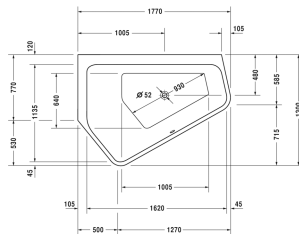

Paiova Badewanne Paiova 5 # 700390000000000

| < 1770 mm > |

Badewanne Paiova 5	Größe	Gewicht	Bestellnummer
Ecke links, Einbauversion, mit zwei unterschiedlichen Rückenschrägen, Sanitäracryl			
Farben			
00 Weiss			
Variante			
Basiswanne	1770 x 1300 mm	37,000 Kilogramm	700390000000000
Notwendiges Zubehör			
Ab- und Überlaufgarnitur Quadroval chrom, Ablaufdurchmesser 52 mm, Bowdenzuglänge 725 mm			791244
Ab- und Überlaufgarnitur Quadroval mit Wanneneinlauf, *			791247
Ab- und Überlaufgarnitur Quadroval mit Bodenzulauf, **			791226
Passende Ausstattung			
MehrpPreisposition für Wannenrandbohrung für Armatur, ab Randbreite 100 mm			790650
LED-Farblicht mit Fernbedienung für Badewannen, (weiß -00, chrom -10)			790840
Passende Produkte			
Wannenanker zur Befestigung und Unterstützung von Bade- und Duschwannen an der Wand, 3 Stück,			790103
Wandprofil zur Schalldämmung, Länge: 3300 mm,			790104
Fußgestell für Bade- und Duschwannen aus Acryl, mit Seitenlänge > 1500 mm, 3 Stück,			790105
Nackenkissen für Happy D.2, Paiova 5, Material: Polyurethan, weiß,			790009
Schallschutzset für Badewannen aus Acryl ****, Inhalt: Schallschutz-Wannenanker, Bitumenmatten, Wandprofil # 790104,			791368
Ausschreibungstext