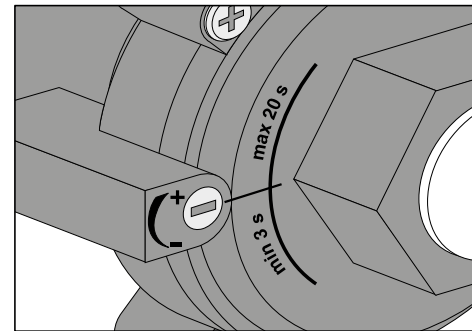

LAUFEN

LAUFEN

LAUFEN

Laufen Bathrooms AG
Wahlenstrasse 46
CH-4242 Laufen, Switzerland
www.laufen.com

LAUFEN

Laufen Bathrooms AG
Wahlenstrasse 46
CH-4242 Laufen, Switzerland
www.laufen.com