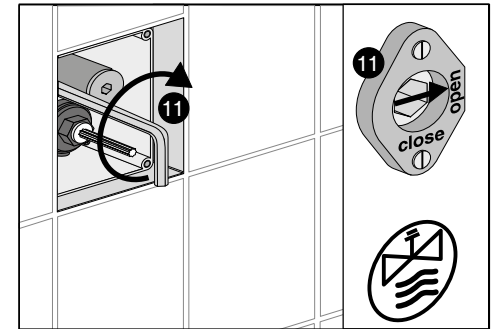

LAUFEN

LAUFEN

LAUFEN

Laufen Bathrooms AG
Wahlenstrasse 46
CH-4242 Laufen, Switzerland
www.laufen.com

LAUFEN

Laufen Bathrooms AG
Wahlenstrasse 46
CH-4242 Laufen, Switzerland
www.laufen.com