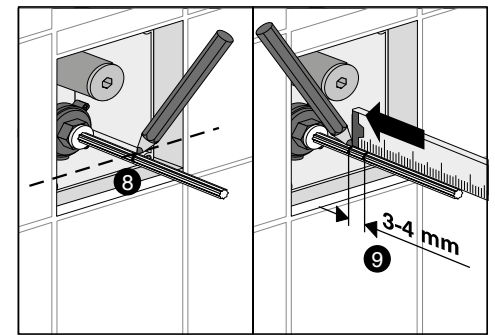

LAUFEN

LAUFEN

LAUFEN

Laufen Bathrooms AG
Wahlenstrasse 46
CH-4242 Laufen, Switzerland
www.laufen.com

LAUFEN

Laufen Bathrooms AG
Wahlenstrasse 46
CH-4242 Laufen, Switzerland
www.laufen.com