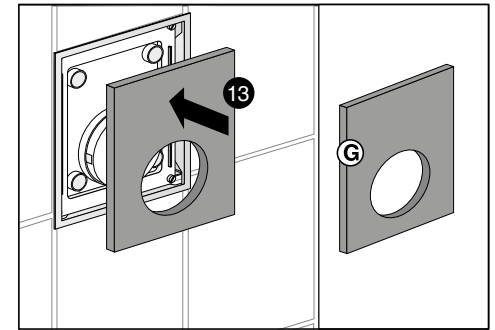

LAUFEN

LAUFEN

LAUFEN

Laufen Bathrooms AG
Wahlenstrasse 46
CH-4242 Laufen, Switzerland
www.laufen.com

LAUFEN

Laufen Bathrooms AG
Wahlenstrasse 46
CH-4242 Laufen, Switzerland
www.laufen.com