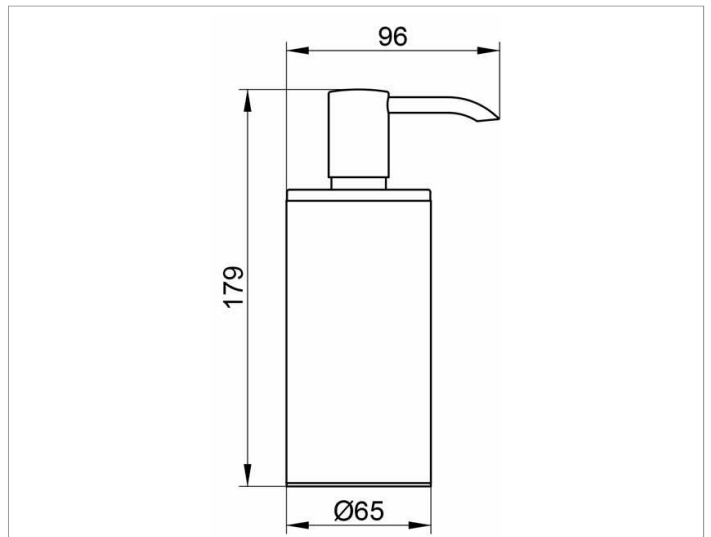

Plan
14952010100 Lotionspender

PRODUKT

ZEICHNUNG

PRODUKTBESCHREIBUNG

Standmodell, mit Kunststoffeinsatz und Pumpe
Füllmenge: ca. 250 ml
Dosiermenge: ca. 0,5 ml/Hub

OBERFLÄCHE

verchromt

AUSSCHREIBUNGSTEXT

KEUCO PLAN Lotionspender 14952010100
Hochglanzverchromter Lotionspender, Standmodell
in ästhetischem, funktionalem Design
komplett mit herausnehmbarem Kunststoffeinsatz
für leichtes Reinigen und leichtes Befüllen
hochwertige und langlebige Pumpe
Füllmenge ca. 250 ml, für handelsübliche Flüssigseifen
Dosiermenge ca. 0,5 ml/Hub
Grundkörperdurchmesser 65 mm, Höhe 178 mm, Ausladung 96 mm