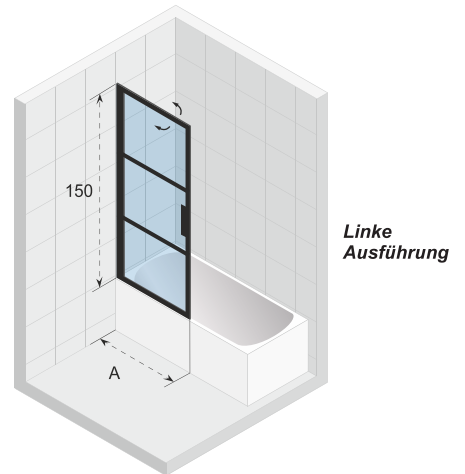

Nischentür, die sich sowohl nach innen als auch nach außen öffnen lässt. Die Scharnierseite der Tür ist reversibel.

Gehärtetes Glas mit Riho

Die Glasstärke beträgt 6 mm

Das Profil am Boden wirkt wie ein Damm gegen Wasserspritzer auf der Duschfläche oder der Duschwanne

Links = rechts (Scharnierseite ist reversibel)

Das Profil am Boden wirkt wie ein Damm gegen Wasserspritzer auf der Duschrfläche oder der Duschwanne

Mit einem separat erhältlichen H-Profil ist es möglich, Kombinationen und andere Aufstellungen zu kreieren

Optional bestellbar

160 cm

Stabilisierungsstange
209635

H-profil
209449

Daten können sich ändern

GRID GB501

Grid ist eine Serie mattschwarzer Duschwände und -türen mit einer industriellen Ausstrahlung. Das Glas ist vollständig von Profilen umschlossen. Diese Profile werden aus pulverbeschichtetem Aluminium gefertigt. Grid ist einfach zu installieren und verfügt über eine hohe Stabilität. Das Glas wird durch horizontale Metallprofile, die nur an der Außenseite angebracht sind, in drei Flächen unterteilt. Das Glas ist an der Innenseite mit einer glatten Beschichtung versehen, sodass es leichter zu reinigen ist. Die Tür lässt sich in beide Richtungen öffnen.

Duschabtrennung, um in einer Badewanne zu duschen. Die Wand lässt sich nach innen und außen schwenken.

Gehärtetes Glas mit Riho

Die Glasstärke beträgt 6 mm

Das Profil am Boden wirkt wie ein Damm gegen Wasserspritzer auf der Duschfläche oder der Duschwanne