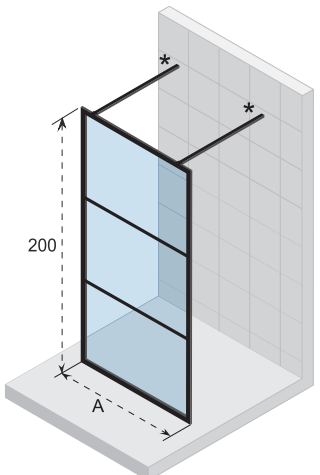

GRID Duschtüren und -wände

GB101
Niche

GB104
Niche XL

GB201
Ecklösung

GB203
Ecklösung XL

GB400
Walk-in

GB402
Walk-in XL

GB401
Walk-through

GB403
Walk-through XL

GB501
Duschabtrennung

Daten können sich ändern

GRID GB101

Grid ist eine Serie mattschwarzer Duschwände und -türen mit einer industriellen Ausstrahlung. Das Glas ist vollständig von Profilen umschlossen. Diese Profile werden aus pulverbeschichtetem Aluminium gefertigt. Grid ist einfach zu installieren und verfügt über eine hohe Stabilität. Das Glas wird durch horizontale Metallprofile, die nur an der Außenseite angebracht sind, in drei Flächen unterteilt. Das Glas ist an der Innenseite mit einer glatten Beschichtung versehen, sodass es leichter zu reinigen ist. Die Tür lässt sich in beide Richtungen öffnen.

Nischentür, die sich sowohl nach innen als auch nach außen öffnen lässt. Die Scharnierseite der Tür ist reversibel.

Gehärtetes Glas mit Riho

Die Glasstärke beträgt 6 mm

Das Profil am Boden wirkt wie ein Damm gegen Wasserspritzer auf der Duschfläche oder der Duschwanne

Feste Wand (30 cm breit) mit Nischentür, die sich nach innen und außen öffnen lässt. Die Scharnierseite der Tür ist reversibel.

Gehärtetes Glas mit Riho

Die Komponenten sind reversibel

Die Glasstärke beträgt 6 mm