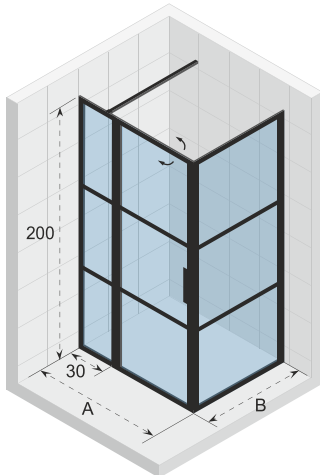

GRID Duschtüren und -wände

GB101
Niche

GB104
Niche XL

GB201
Ecklösung

GB203
Ecklösung XL

GB400
Walk-in

GB402
Walk-in XL

GB401
Walk-through

GB403
Walk-through XL

GB501
Duschabtrennung

Daten können sich ändern

GRID GB101

Grid ist eine Serie mattschwarzer Duschwände und -türen mit einer industriellen Ausstrahlung. Das Glas ist vollständig von Profilen umschlossen. Diese Profile werden aus pulverbeschichtetem Aluminium gefertigt. Grid ist einfach zu installieren und verfügt über eine hohe Stabilität. Das Glas wird durch horizontale Metallprofile, die nur an der Außenseite angebracht sind, in drei Flächen unterteilt. Das Glas ist an der Innenseite mit einer glatten Beschichtung versehen, sodass es leichter zu reinigen ist. Die Tür lässt sich in beide Richtungen öffnen.

Nischentür, die sich sowohl nach innen als auch nach außen öffnen lässt. Die Scharnierseite der Tür ist reversibel.

Gehärtetes Glas mit Riho

Die Glasstärke beträgt 6 mm

Das Profil am Boden wirkt wie ein Damm gegen Wasserspritzer auf der Duschfläche oder der Duschwanne

Feste Wand (30 cm breit) mit Nischentür, die sich nach innen und außen öffnen lässt. Die Scharnierseite der Tür ist reversibel.

Gehärtetes Glas mit Riho

Die Komponenten sind reversibel

Die Glasstärke beträgt 6 mm