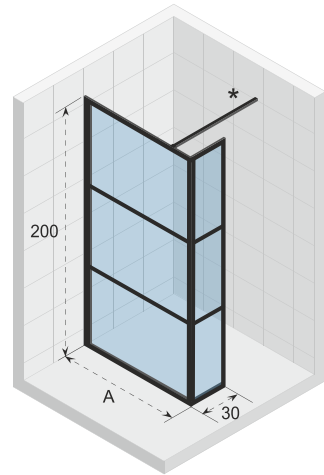

GRID GB402

Grid ist eine Serie mattschwarzer Duschwände und -türen mit einer industriellen Ausstrahlung. Das Glas ist vollständig von Profilen umschlossen. Diese Profile werden aus pulverbeschichtetem Aluminium gefertigt. Grid ist einfach zu installieren und verfügt über eine hohe Stabilität. Das Glas wird durch horizontale Metallprofile, die nur an der Außenseite angebracht sind, in drei Flächen unterteilt. Das Glas ist an der Innenseite mit einer glatten Beschichtung versehen, sodass es leichter zu reinigen ist. Die Tür lässt sich in beide Richtungen öffnen.

Zwei feste Wände (1x 30 cm breit) für eine Walk-in-Dusche.

Gehärtetes Glas mit Riho

Die Komponenten sind reversibel

Die Glasstärke beträgt 6 mm

CE-Kennzeichnung, gemäß EN 12150-1

Mit einem separat erhältlichen H-Profil ist es möglich, Kombinationen und andere Aufstellungen zu kreieren

Artikel nummer	H x B (cm)	A (cm)	Glas (mm)
G004037121	200 x 90	88,8 - 89,8	6
G004038121	200 x 100	98,8 - 99,8	6
G004039121	200 x 120	118,8 - 119,8	6
G004040121	200 x 140	138,8 - 139,8	6

* Standardmäßig ist eine Stabilisierungsstange mit einer Länge von 100 cm im Lieferumfang enthalten, eine Ausführung mit einer Länge von 160 cm ist separat erhältlich.

Optional bestellbar

Daten können sich ändern