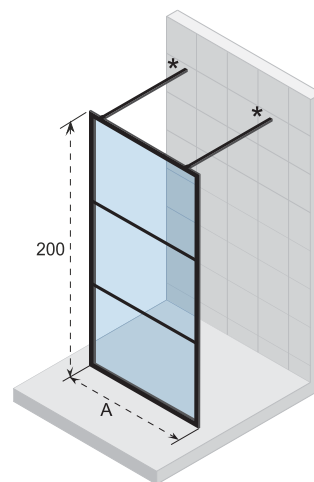

GRID GB401

Grid ist eine Serie mattschwarzer Duschwände und -türen mit einer industriellen Ausstrahlung. Das Glas ist vollständig von Profilen umschlossen. Diese Profile werden aus pulverbeschichtetem Aluminium gefertigt. Grid ist einfach zu installieren und verfügt über eine hohe Stabilität. Das Glas wird durch horizontale Metallprofile, die nur an der Außenseite angebracht sind, in drei Flächen unterteilt. Das Glas ist an der Innenseite mit einer glatten Beschichtung versehen, sodass es leichter zu reinigen ist. Die Tür lässt sich in beide Richtungen öffnen.

Feste Wand für Walk-in-Dusche, inklusive 2 Stabilisationsstangen.

Gehärtetes Glas mit Riho

Die Glasstärke beträgt 6 mm

CE-Kennzeichnung, gemäß EN 12150-1

Mit einem separat erhältlichen H-Profil ist es möglich, Kombinationen und andere Aufstellungen zu kreieren

Artikel nummer	H x B (cm)	A	Glas (mm)
G004029121	200 x 90	88,2	6
G004031121	200 x 100	98,2	6
G004033121	200 x 120	118,2	6
G004035121	200 x 140	138,2	6

* Standardmäßig ist eine Stabilisationsstange mit einer Länge von 100 cm im Lieferumfang enthalten, eine Ausführung mit einer Länge von 160 cm ist separat erhältlich.

Optional bestellbar

Daten können sich ändern