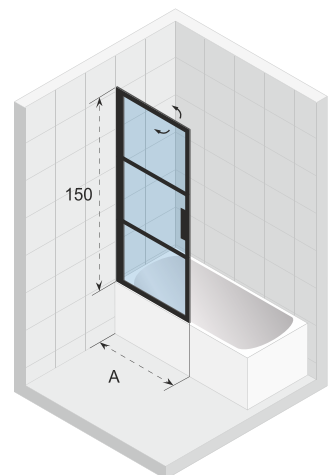

GB403
Walk-through XL

GB501
Duschabtrennung

Daten können sich ändern

GRID GB101

Grid ist eine Serie mattschwarzer Duschwände und -türen mit einer industriellen Ausstrahlung. Das Glas ist vollständig von Profilen umschlossen. Diese Profile werden aus pulverbeschichtetem Aluminium gefertigt. Grid ist einfach zu installieren und verfügt über eine hohe Stabilität. Das Glas wird durch horizontale Metallprofile, die nur an der Außenseite angebracht sind, in drei Flächen unterteilt. Das Glas ist an der Innenseite mit einer glatten Beschichtung versehen, sodass es leichter zu reinigen ist. Die Tür lässt sich in beide Richtungen öffnen.

Nischentür, die sich sowohl nach innen als auch nach außen öffnen lässt. Die Scharnierseite der Tür ist reversibel.

Gehärtetes Glas mit Riho

Die Glasstärke beträgt 6 mm

Das Profil am Boden wirkt wie ein Damm gegen Wasserspritzer auf der Duschfläche oder der Duschwanne

Artikel nummer	H x B (cm)	A (cm)	Glas (mm)
G004001121	200 x 80	78,3 - 80,7	6
G004002121	200 x 90	88,3 - 90,7	6
G004003121	200 x 100	98,3 - 100,7	6

Optional bestellbar

H-profil
209449

Daten können sich ändern

Feste Wand (30 cm breit) mit Nischentür, die sich nach innen und außen öffnen lässt. Die Scharnierseite der Tür ist reversibel.

Gehärtetes Glas mit Riho

Die Komponenten sind reversibel

Die Glasstärke beträgt 6 mm