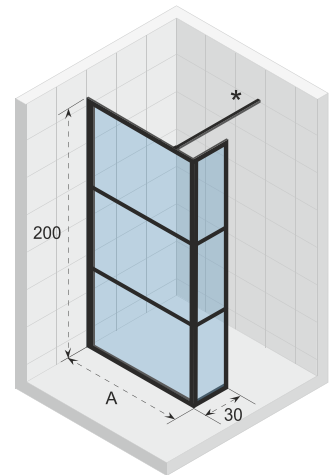

GRID Duschtüren und -wände

GB101
Niche

GB104
Niche XL

GB201
Ecklösung

GB203
Ecklösung XL

GB400
Walk-in

GB402
Walk-in XL

GB401
Walk-through

GB403
Walk-through XL

GB501
Duschabtrennung

Daten können sich ändern

GRID GB101

Grid ist eine Serie mattschwarzer Duschwände und -türen mit einer industriellen Ausstrahlung. Das Glas ist vollständig von Profilen umschlossen. Diese Profile werden aus pulverbeschichtetem Aluminium gefertigt. Grid ist einfach zu installieren und verfügt über eine hohe Stabilität. Das Glas wird durch horizontale Metallprofile, die nur an der Außenseite angebracht sind, in drei Flächen unterteilt. Das Glas ist an der Innenseite mit einer glatten Beschichtung versehen, sodass es leichter zu reinigen ist. Die Tür lässt sich in beide Richtungen öffnen.

Artikel nummer	H x B (cm)	A (cm)	Glas (mm)
G004001121	200 x 80	78,3 - 80,7	6
G004002121	200 x 90	88,3 - 90,7	6
G004003121	200 x 100	98,3 - 100,7	6

Optional bestellbar

H-profil
209449

Daten können sich ändern

Feste Wand (30 cm breit) mit Nischentür, die sich nach innen und außen öffnen lässt. Die Scharnierseite der Tür ist reversibel.

Gehärtetes Glas mit Riho

Die Komponenten sind reversibel

Die Glasstärke beträgt 6 mm