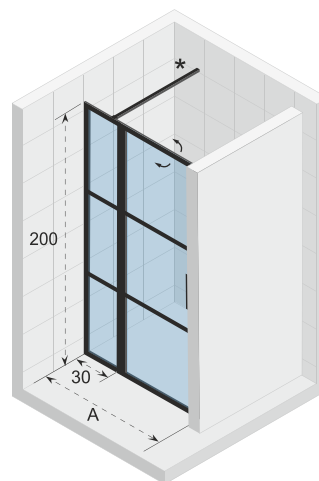

Nischentür, die sich sowohl nach innen als auch nach außen öffnen lässt. Die Scharnierseite der Tür ist reversibel.

Gehärtetes Glas mit Riho

Die Glasstärke beträgt 6 mm

Das Profil am Boden wirkt wie ein Damm gegen Wasserspritzer auf der Duschfläche oder der Duschwanne

Tür mit Magnetverschluss

Die Komponenten sind reversibel

Tür mit Hebe-Senk-System

Mit einem separat erhältlichen H-Profil ist es möglich, Kombinationen und andere Aufstellungen zu kreieren

CE-Kennzeichnung, gemäß EN 12150-1

Artikel nummer	H x B (cm)	A (cm)	Glas (mm)
G004001121	200 x 80	78,3 - 80,7	6
G004002121	200 x 90	88,3 - 90,7	6
G004003121	200 x 100	98,3 - 100,7	6

Optional bestellbar

H-profil
209449

Daten können sich ändern

Feste Wand (30 cm breit) mit Nischentür, die sich nach innen und außen öffnen lässt. Die Scharnierseite der Tür ist reversibel.

Gehärtetes Glas mit Riho

Die Komponenten sind reversibel

Die Glasstärke beträgt 6 mm