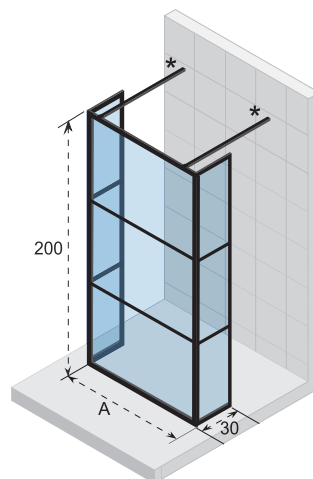

Nischentür, die sich sowohl nach innen als auch nach außen öffnen lässt. Die Scharnierseite der Tür ist reversibel.

Gehärtetes Glas mit Riho

Die Glasstärke beträgt 6 mm

Das Profil am Boden wirkt wie ein Damm gegen Wasserspritzer auf der Duschfläche oder der Duschwanne

Links = rechts (Scharnierseite ist reversibel)

Das Profil am Boden wirkt wie ein Damm gegen Wasserspritzer auf der Duschrfläche oder der Duschwanne

Mit einem separat erhältlichen H-Profil ist es möglich, Kombinationen und andere Aufstellungen zu kreieren

Links = rechts (Scharnierseite ist reversibel)

CE-Kennzeichnung, gemäß EN 12150-1

Artikel nummer	H x B (cm)	A (cm)	Glas (mm)
G004025121	200 x 90	88,8 - 89,8	6
G004026121	200 x 100	98,8 - 99,8	6
G004027121	200 x 120	118,8 - 119,8	6
G004028121	200 x 140	138,8 - 139,8	6

Feste Wand mit 2 Seitenwänden für Walk-in-Dusche, inklusive 2 Stabilisierungsstangen.

Gehärtetes Glas mit Riho

Die Glasstärke beträgt 6 mm

CE-Kennzeichnung, gemäß EN 12150-1

Mit einem separat erhältlichen H-Profil ist es möglich, Kombinationen und andere Aufstellungen zu kreieren