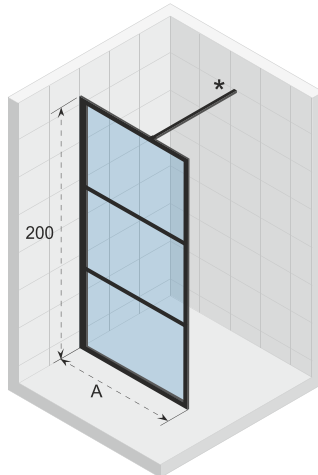

GRID Duschtüren und -wände

GB101
Niche

GB104
Niche XL

GB201
Ecklösung

GB203
Ecklösung XL

GB400
Walk-in

GB402
Walk-in XL

GB401
Walk-through

GB403
Walk-through XL

GB501
Duschabtrennung

Daten können sich ändern

GRID GB101

Grid ist eine Serie mattschwarzer Duschwände und -türen mit einer industriellen Ausstrahlung. Das Glas ist vollständig von Profilen umschlossen. Diese Profile werden aus pulverbeschichtetem Aluminium gefertigt. Grid ist einfach zu installieren und verfügt über eine hohe Stabilität. Das Glas wird durch horizontale Metallprofile, die nur an der Außenseite angebracht sind, in drei Flächen unterteilt. Das Glas ist an der Innenseite mit einer glatten Beschichtung versehen, sodass es leichter zu reinigen ist. Die Tür lässt sich in beide Richtungen öffnen.

Nischentür, die sich sowohl nach innen als auch nach außen öffnen lässt. Die Scharnierseite der Tür ist reversibel.

Gehärtetes Glas mit Riho

Die Glasstärke beträgt 6 mm

Das Profil am Boden wirkt wie ein Damm gegen Wasserspritzer auf der Duschfläche oder der Duschwanne

Feste Wand (30 cm breit) mit Nischentür, die sich nach innen und außen öffnen lässt. Die Scharnierseite der Tür ist reversibel.

Gehärtetes Glas mit Riho

Die Komponenten sind reversibel

Die Glasstärke beträgt 6 mm