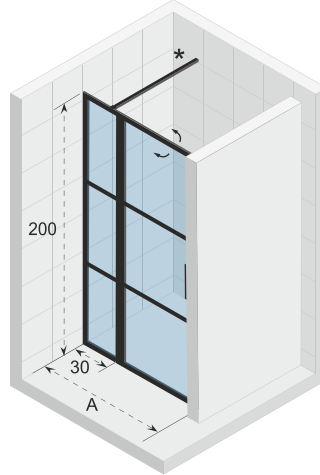

GB104
Niche XL