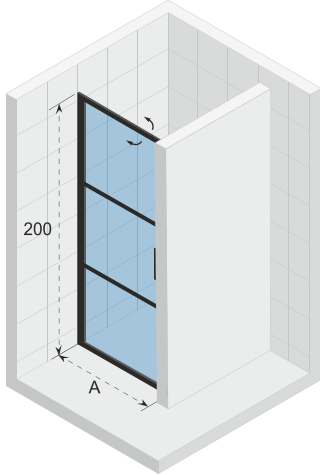

GRID Duschtüren und -wände

GB101
Niche