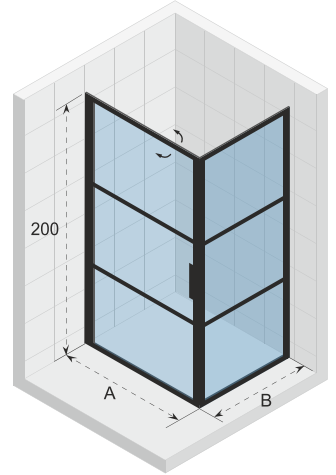

GRID Duschtüren und -wände

GB101
Niche

GB104
Niche XL

GB201
Ecklösung

GB203
Ecklösung XL

GB400
Walk-in

GB402
Walk-in XL

GB401
Walk-through

GB403
Walk-through XL

GB501
Duschabtrennung

Daten können sich ändern

GRID GB101

Grid ist eine Serie mattschwarzer Duschwände und -türen mit einer industriellen Ausstrahlung. Das Glas ist vollständig von Profilen umschlossen. Diese Profile werden aus pulverbeschichtetem Aluminium gefertigt. Grid ist einfach zu installieren und verfügt über eine hohe Stabilität. Das Glas wird durch horizontale Metallprofile, die nur an der Außenseite angebracht sind, in drei Flächen unterteilt. Das Glas ist an der Innenseite mit einer glatten Beschichtung versehen, sodass es leichter zu reinigen ist. Die Tür lässt sich in beide Richtungen öffnen.

Nischentür, die sich sowohl nach innen als auch nach außen öffnen lässt. Die Scharnierseite der Tür ist reversibel.

Gehärtetes Glas mit Riho

Die Glasstärke beträgt 6 mm

Das Profil am Boden wirkt wie ein Damm gegen Wasserspritzer auf der Duschfläche oder der Duschwanne

Feste Wand (30 cm breit) mit Nischentür, die sich nach innen und außen öffnen lässt. Die Scharnierseite der Tür ist reversibel.

Gehärtetes Glas mit Riho

Die Komponenten sind reversibel

Die Glasstärke beträgt 6 mm