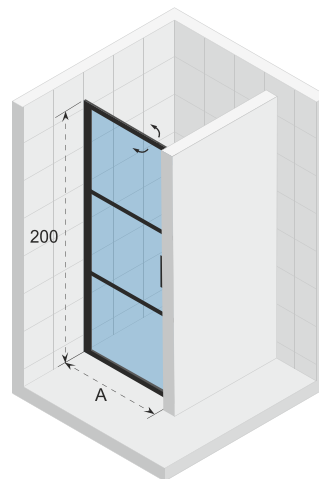

GB403
Walk-through XL

GB501
Duschabtrennung

Daten können sich ändern

GRID GB101

Grid ist eine Serie mattschwarzer Duschwände und -türen mit einer industriellen Ausstrahlung. Das Glas ist vollständig von Profilen umschlossen. Diese Profile werden aus pulverbeschichtetem Aluminium gefertigt. Grid ist einfach zu installieren und verfügt über eine hohe Stabilität. Das Glas wird durch horizontale Metallprofile, die nur an der Außenseite angebracht sind, in drei Flächen unterteilt. Das Glas ist an der Innenseite mit einer glatten Beschichtung versehen, sodass es leichter zu reinigen ist. Die Tür lässt sich in beide Richtungen öffnen.

Nischentür, die sich sowohl nach innen als auch nach außen öffnen lässt. Die Scharnierseite der Tür ist reversibel.

Gehärtetes Glas mit Riho

Die Glasstärke beträgt 6 mm

Das Profil am Boden wirkt wie ein Damm gegen Wasserspritzer auf der Duschfläche oder der Duschwanne

Artikel nummer	H x B (cm)	A (cm)	Glas (mm)
G004001121	200 x 80	78,3 - 80,7	6
G004002121	200 x 90	88,3 - 90,7	6
G004003121	200 x 100	98,3 - 100,7	6

Optional bestellbar

H-profil
209449

Daten können sich ändern

Feste Wand (30 cm breit) mit Nischentür, die sich nach innen und außen öffnen lässt. Die Scharnierseite der Tür ist reversibel.

Gehärtetes Glas mit Riho

Die Komponenten sind reversibel

Die Glasstärke beträgt 6 mm