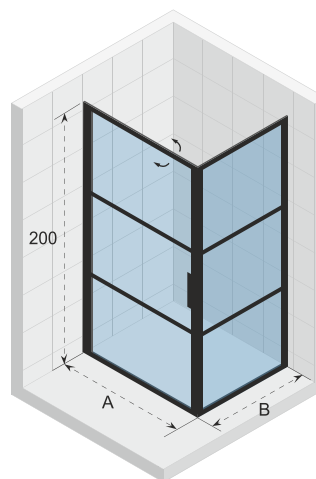

Feste Wand (30 cm breit) mit Nischentür, die sich nach innen und außen öffnen lässt. Die Scharnierseite der Tür ist reversibel.

Gehärtetes Glas mit Riho

Die Komponenten sind reversibel

Die Glasstärke beträgt 6 mm

* Standardmäßig ist eine Stabilisationsstange mit einer Länge von 100 cm im Lieferumfang enthalten, eine Ausführung mit einer Länge von 160 cm ist separat erhältlich.

Optional bestellbar

Stabilisationsstange
209635

Feste Wand in Kombination mit einer Tür, die sich nach innen und außen öffnen lässt. Die Scharnierseite der Tür ist reversibel.

Gehärtetes Glas mit Riho

Die Glasstärke beträgt 6 mm

Das Profil am Boden wirkt wie ein Damm gegen Wasserspritzer auf der Duschrfläche oder der Duschwanne

Links = rechts (Scharnierseite ist reversibel)

Artikel nummer	H x B x T (cm)	A (cm)	B (cm)	Glas (mm)
G004007121	200 x 80 x 80	77,9 - 80,7	78,8 - 80,2	6
G004008121	200 x 80 x 90	77,9 - 80,7	88,8 - 90,2	6
G004009121	200 x 80 x 100	77,9 - 80,7	98,8 - 100,2	6
G004010121	200 x 90 x 80	87,9 - 90,7	78,8 - 80,2	6
G004011121	200 x 90 x 90	87,9 - 90,7	88,8 - 90,2	6
G004012121	200 x 90 x 100	87,9 - 90,7	98,8 - 100,2	6
G004013121	200 x 100 x 80	97,9 - 100,7	78,8 - 80,2	6
G004014121	200 x 100 x 90	97,9 - 100,7	88,8 - 90,2	6
G004015121	200 x 100 x 100	97,9 - 100,7	98,8 - 100,2	6