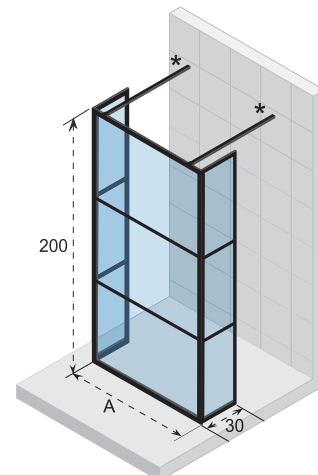

GB403
Walk-through XL

GB501
Duschabtrennung

Daten können sich ändern

GRID GB101

Grid ist eine Serie mattschwarzer Duschwände und -türen mit einer industriellen Ausstrahlung. Das Glas ist vollständig von Profilen umschlossen. Diese Profile werden aus pulverbeschichtetem Aluminium gefertigt. Grid ist einfach zu installieren und verfügt über eine hohe Stabilität. Das Glas wird durch horizontale Metallprofile, die nur an der Außenseite angebracht sind, in drei Flächen unterteilt. Das Glas ist an der Innenseite mit einer glatten Beschichtung versehen, sodass es leichter zu reinigen ist. Die Tür lässt sich in beide Richtungen öffnen.

Nischentür, die sich sowohl nach innen als auch nach außen öffnen lässt. Die Scharnierseite der Tür ist reversibel.

Gehärtetes Glas mit Riho

Die Glasstärke beträgt 6 mm

Das Profil am Boden wirkt wie ein Damm gegen Wasserspritzer auf der Duschfläche oder der Duschwanne

Artikel nummer	H x B (cm)	A (cm)	Glas (mm)
G004001121	200 x 80	78,3 - 80,7	6
G004002121	200 x 90	88,3 - 90,7	6
G004003121	200 x 100	98,3 - 100,7	6

Optional bestellbar

H-profil
209449

Daten können sich ändern

Feste Wand (30 cm breit) mit Nischentür, die sich nach innen und außen öffnen lässt. Die Scharnierseite der Tür ist reversibel.

Gehärtetes Glas mit Riho

Die Komponenten sind reversibel

Die Glasstärke beträgt 6 mm