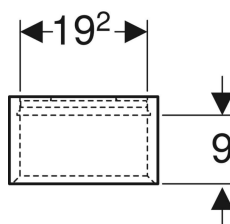

Geberit iCon Regal rechteckig

Eigenschaften

- Wandhängend
- Verdeckte Befestigung
- Mit zwei festen Einlegeböden

- Feuchtigkeitsbeständig
- Vormontiert geliefert

Technische Daten

Werkstoff | Hochverdichtete Dreischicht-Holzspanplatte

Lieferumfang

- Hängeschrank

- Befestigungsmaterial

Art.-Nr.	Farbe / Oberfläche	B	H	T	VE1
502.320.01.1	weiß / lackiert hochglänzend	22.5 cm	70 cm	13.2 cm	1 St.
502.320.01.3	weiß / lackiert matt	22.5 cm	70 cm	13.2 cm	1 St.
502.320.JK.1	lava / lackiert matt	22.5 cm	70 cm	13.2 cm	1 St.
502.320.JL.1	sand-grau / lackiert hochglänzend	22.5 cm	70 cm	13.2 cm	1 St.
502.320.JH.1	Eiche / Melamin Holzstruktur	22.5 cm	70 cm	13.2 cm	1 St.
502.320.JR.1	Nussbaum hickory / Melamin Holzstruktur	22.5 cm	70 cm	13.2 cm	1 St.

Zubehör

- Geberit Handtuchhaken