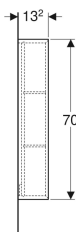

## Geberit iCon Regal rechteckig

Beispielbild

### Technische Daten

Werkstoff | Hochverdichtete Dreischicht-Holzspanplatte

### Lieferumfang

- Hängeschrank

- Befestigungsmaterial

Art.-Nr.	Farbe / Oberfläche	B	H	T	VE1
502.320.01.1	weiß / lackiert hochglänzend	22.5 cm	70 cm	13.2 cm	1 St.
502.320.01.3	weiß / lackiert matt	22.5 cm	70 cm	13.2 cm	1 St.
502.320.JK.1	lava / lackiert matt	22.5 cm	70 cm	13.2 cm	1 St.
502.320.JL.1	sand-grau / lackiert hochglänzend	22.5 cm	70 cm	13.2 cm	1 St.
502.320.JH.1	Eiche / Melamin Holzstruktur	22.5 cm	70 cm	13.2 cm	1 St.
502.320.JR.1	Nussbaum hickory / Melamin Holzstruktur	22.5 cm	70 cm	13.2 cm	1 St.