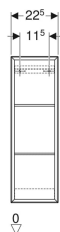

## Geberit iCon Regal rechteckig

Beispielbild

### Technische Daten

Werkstoff | Hochverdichtete Dreischicht-Holzspanplatte

### Lieferumfang

- Hängeschrank

- Befestigungsmaterial

Art.-Nr.	Farbe / Oberfläche	B	H	T	VE1
502.320.01.1	weiß / lackiert hochglänzend	22.5 cm	70 cm	13.2 cm	1 St.
502.320.01.3	weiß / lackiert matt	22.5 cm	70 cm	13.2 cm	1 St.
502.320.JK.1	lava / lackiert matt	22.5 cm	70 cm	13.2 cm	1 St.
502.320.JL.1	sand-grau / lackiert hochglänzend	22.5 cm	70 cm	13.2 cm	1 St.
502.320.JH.1	Eiche / Melamin Holzstruktur	22.5 cm	70 cm	13.2 cm	1 St.
502.320.JR.1	Nussbaum hickory / Melamin Holzstruktur	22.5 cm	70 cm	13.2 cm	1 St.