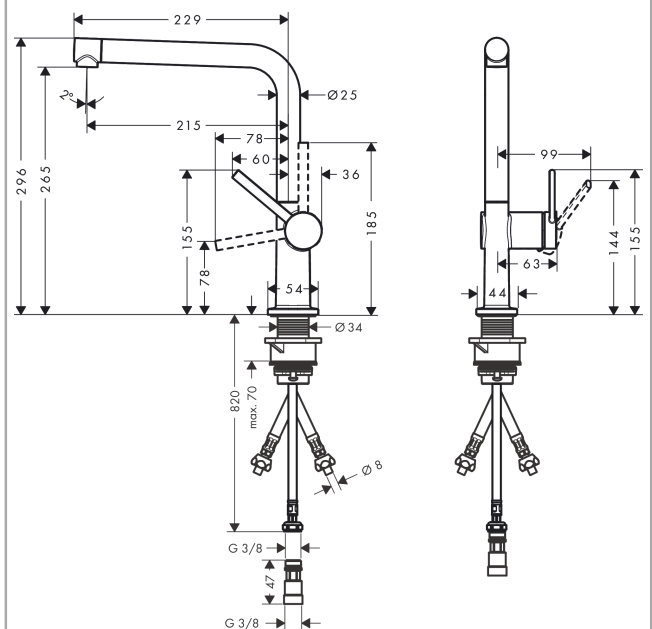

Talis M54

Einhebel-Küchenmischer 270, Niederdruck/offene Warmwasserbereiter, 1jet

Oberfläche: **Edelstahl Finish** Artikelnummer: **72859800**

Beschreibung

Merkmale

- für offene Warmwasserbereiter (drucklos)
- ComfortZone 270
- L-Auslauf
- Schwenkbereich einstellbar in 4 Stufen auf 60°, 110°, 150° oder 360°
- Laminarstrahl
- maximale Durchflussmenge bei 3 bar: 5 l/min
- Keramikmischsystem
- Temperaturbegrenzung einstellbar
- Rückflussverhinderer integriert
- nicht für Durchlauferhitzer geeignet
- Hahnlochbohrung mit 35 mm erforderlich
- P-IX 38600/I

Technologie

Produktabbildung

Maßzeichnung

Talis M54

Einhebel-Küchenmischer 270, Niederdruck/offene Warmwasserbereiter, 1jet

Oberfläche: Edelstahl Finish Artikelnummer: 72859800

Explosionszeichnung

Baujahr: >05/23

Talis M54

Einhebel-Küchenmischer 270, Niederdruck/offene Warmwasserbereiter, 1jet

Oberfläche: **Edelstahl Finish** Artikelnummer: **72859800**

Ersatzteilliste

Baujahr: >05/23

Pos.	Beschreibung	Artikelnummer	PG	VE
1	Auslauf kpl.	93758800	64	1
2	Schraube	94319000	6	1
3	Strahlformer	94870000	0	1
4	Serviceschlüssel	93750000	3	1
5	O-Ring 14x2,5	98189000	1	1
6	O-Ring 12x2	98214000	1	1
7	Griff	93736800	59	1
8	Madenschraube M5x5	98446000	1	1
9	Griffstopfen	93735610	3	1
10	Kappe	93737800	59	1
11	Mutter	93738000	10	1
12	Kartusche kpl.	93760000	13	1
13	O-Ring 36x3	98052000	1	1
14	Überwurfmutter	97532000	10	1
15	Schaftbefestigung kpl. (Ø 34)	95049000	5	1
16	Anschlussschlauch 900 mm M8x0,75 G3/8	93746000	9	1
17	Dichtungsset	95581000	2	1
18	Rückflußverhindererpatrone	95051000	11	1
19	Durchflussbegrenzer / Rückflußverhinderer	95363000	8	1
20	Rückflußverhinderer DW 10	96456000	3	1
21	Siebichtung	95291000	4	1
22	Anschlussschlauch 900 mm M8x0,75 8 mm	95693000	8	1
23	O-Ring 7x1,5	98422000	1	1