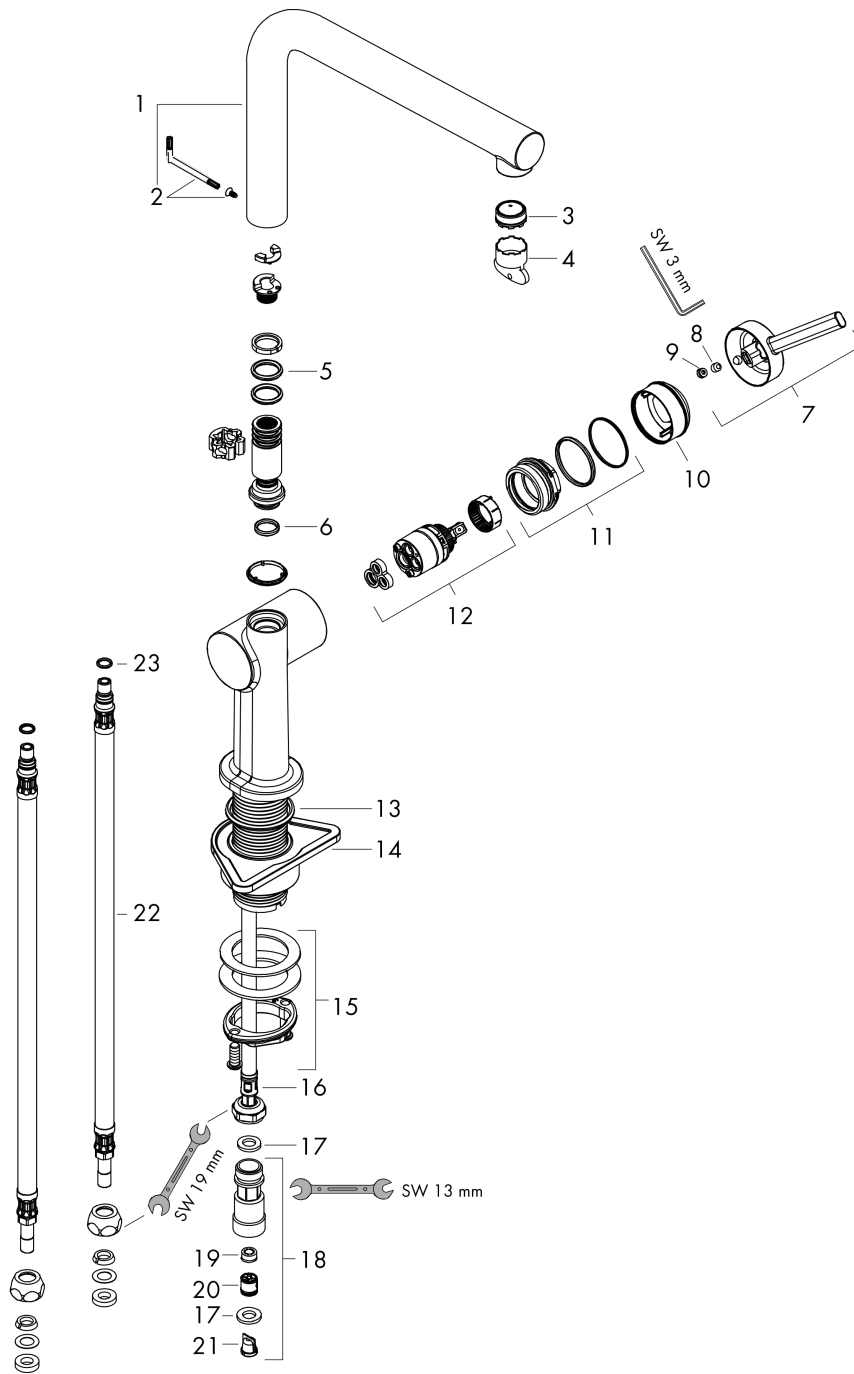

Talis M54

Einhebel-Küchenmischer 270, Niederdruck/offene Warmwasserbereiter, 1jet

Oberfläche: **Edelstahl Finish** Artikelnummer: **72859800**

Beschreibung

Merkmale

- für offene Warmwasserbereiter (drucklos)
- ComfortZone 270
- L-Auslauf
- Schwenkbereich einstellbar in 4 Stufen auf 60°, 110°, 150° oder 360°
- Laminarstrahl
- maximale Durchflussmenge bei 3 bar: 5 l/min
- Keramikmischsystem
- Temperaturbegrenzung einstellbar
- Rückflussverhinderer integriert
- nicht für Durchlauferhitzer geeignet
- Hahnlochbohrung mit 35 mm erforderlich
- P-IX 38600/I

Technologie

Produktabbildung

Maßzeichnung

Talis M54

Einhebel-Küchenmischer 270, Niederdruck/offene Warmwasserbereiter, 1jet

Oberfläche: Edelstahl Finish Artikelnummer: 72859800

Explosionszeichnung

Baujahr: >05/23

Talis M54

Einhebel-Küchenmischer 270, Niederdruck/offene Warmwasserbereiter, 1jet

Oberfläche: **Edelstahl Finish** Artikelnummer: **72859800**

Ersatzteilliste

Baujahr: >05/23

Pos.	Beschreibung	Artikelnummer	PG	VE
1	Auslauf kpl.	93758800	64	1
2	Schraube	94319000	6	1
3	Strahlformer	94870000	0	1
4	Serviceschlüssel	93750000	3	1
5	O-Ring 14x2,5	98189000	1	1
6	O-Ring 12x2	98214000	1	1
7	Griff	93736800	59	1
8	Madenschraube M5x5	98446000	1	1
9	Griffstopfen	93735610	3	1
10	Kappe	93737800	59	1
11	Mutter	93738000	10	1
12	Kartusche kpl.	93760000	13	1
13	O-Ring 36x3	98052000	1	1
14	Überwurfmutter	97532000	10	1
15	Schaftbefestigung kpl. (Ø 34)	95049000	5	1
16	Anschlussschlauch 900 mm M8x0,75 G3/8	93746000	9	1
17	Dichtungsset	95581000	2	1
18	Rückflußverhindererpatrone	95051000	11	1
19	Durchflussbegrenzer / Rückflußverhinderer	95363000	8	1
20	Rückflußverhinderer DW 10	96456000	3	1
21	Siebichtung	95291000	4	1
22	Anschlussschlauch 900 mm M8x0,75 8 mm	95693000	8	1
23	O-Ring 7x1,5	98422000	1	1