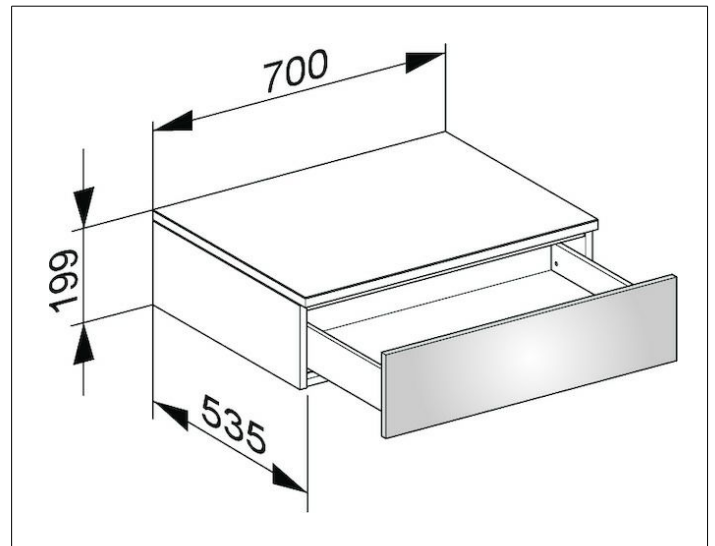

Edition 400

31740110000 Sideboard

PRODUKT

ZEICHNUNG

OBERFLÄCHE

anthrazit/Glas anthrazit klar

ABMESSUNG

700 x 199 x 535 mm