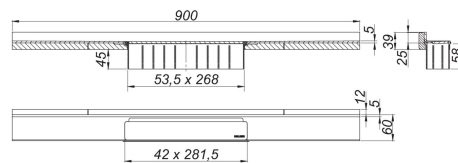

23. August 2021

**Duschrinne CeraWall Select N Edelstahl poliert, 900 mm**

Artikel Nr. **536587**  
 GTIN/EAN: 4001636536587  
 Rabattgruppe: 11

zum Einbau mit Ablaufgehäusen CeraFlex, CeraFlex Plan, CeraFlex senkrecht, DallFlex, DallFlex Plan, DallFlex senkrecht und Duschelementen DallFlex Wall, DallFlex Wall Plan.

Ablaufschiene mit mehrseitigem Präzisionsgefälle, sichtbar am Übergang zwischen Wand und Boden installiert, geeignet für Wand- und Bodenbeläge von 24 – 32 mm (inkl. Kleberbett), Länge millimetergenau anpassbar.

Ausführung:

- Abdeckung
- selbstklebendes Sicherheitsband S 3 mit Schnittschutzarmierung aus Edelstahl zum Schutz der Flächenabdichtung und Schalldämmband zur Entkoppelung vom Baukörper
- Montagezubehör und Positionierhilfen
- Bauschutzabdeckung

Material:

Edelstahl 1.4301, massiv 5 mm, hochglanzpoliert, Belastungsklasse K 3 (300 kg)

Bestellhinweis CeraWall Select N:

Bitte Ablaufgehäuse CeraFlex, DallFlex oder Duschelement DallFlex Wall + Duschrinne CeraWall Select bestellen!