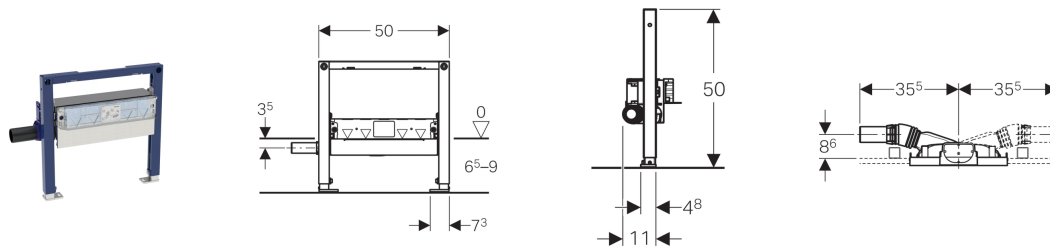

Geberit Duofix Element für Dusche, 50 cm, mit Wandablauf, für Estrichhöhe am Einlauf 65–90 mm

Verwendungszwecke

- Zum Einbau bei sehr geringem Fußbodenaufbau
- Zur Entwässerung bodenebener Duschen
- Für Estrichhöhen ≥ 65 mm am Einlauf
- Für Verbundabdichtungen
- Für Trockenbau
- Zum Einbau in teil- oder raumhohe Vorwandinstallationen
- Zum Einbau in raumhohe Installationswände
- Zum Einbau in teil- oder raumhohe Geberit Duofix Systemwände
- Zur Aufnahme des Abwassers eines einzelnen Brausekopfs

Eigenschaften

- Abweichend zu Anforderungen aus EN 1253 ist die Sperrwasserhöhe nur 30 mm
- Selbsttragender Rahmen pulverbeschichtet
- Rahmen mit Bohrlöchern $\varnothing 9$ mm für Befestigung im Holzständerbau
- Fußstützen mit Rutschhemmung
- Fußplatten drehbar
- Fußplattentiefe passend zum Einbau in U-Profile UW 50 und Geberit Duofix Systemschienen

- Einlaufhöhe des Geruchsverschlusses einstellbar
- Beplankungsdicke 10–40 mm
- Fliesenaufbau Boden 2–26 mm
- Fliesenaufbau Wand 2–35 mm
- Dichtebene zur spannungsfreien Dichtungsanbindung einstellbar
- Abwasseranschluss seitlich
- Dichtvlies vormontiert
- Dichtvlies umlaufend 10 cm, zur Anbindung von Abdichtsystemen

Technische Daten

Ablaufleistung	0.4 l/s
Sperrwasserhöhe	30 mm

Lieferumfang

- Anschlussstutzen aus PE-HD, $\varnothing 40$ mm
- Bauschutzdeckel mit integriertem Einlaufblech
- Befestigungsmaterial

Zusätzlich zu bestellen