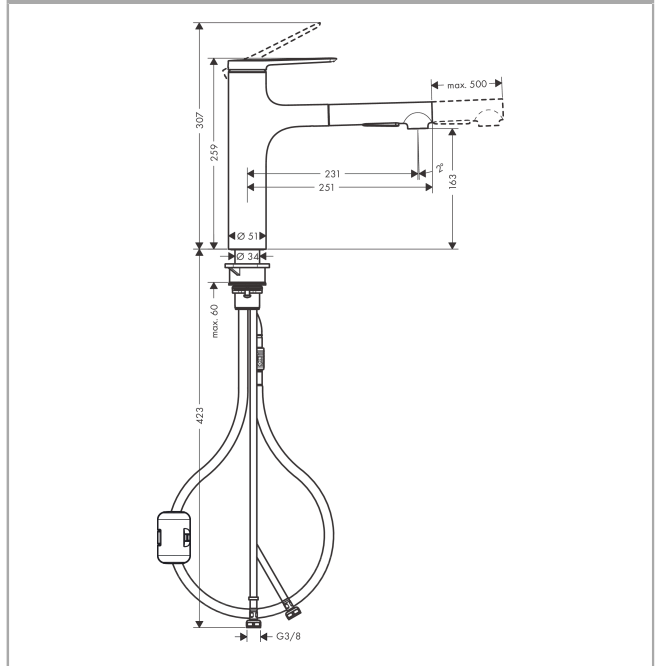

Zesis M33

Einhebel-Küchenmischer, 160, Ausziehbrause, 2jet

Oberflächen: **Chrom** Artikelnummer: **74801000**

Beschreibung

Merkmale

- ComfortZone 160
- Schwenkbereich 150°
- Laminarstrahl, Brausestrahl
- Brausestrahl arretierbar, Strahlumstellung durch Tastendruck und Strahlrückstellung automatisch durch Schließen der Armatur
- MagFit magnetische Brausehalterung
- Quick-Connect Schlauch
- maximale Durchflussmenge bei 3 bar: 8,2 l/min
- Keramikmischsystem
- Temperaturbegrenzung einstellbar
- Rückflussverhinderer integriert
- für Durchlauferhitzer geeignet

Technologie

Produktabbildung

Maßzeichnung

Durchflussdiagramm