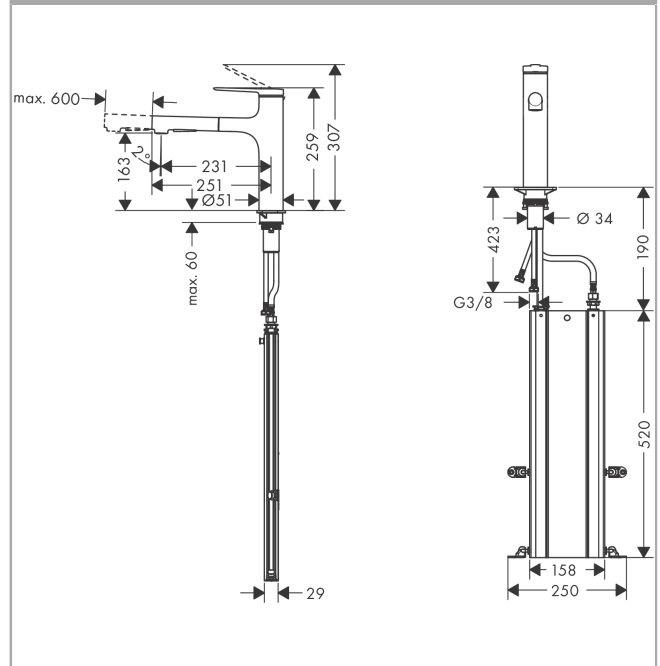

#### Merkmale

- ComfortZone 160
- Schwenkbereich 150°
- Laminarstrahl, Brausestrahl
- Brausestrahl arretierbar, Strahlumstellung durch Tastendruck und Strahlrückstellung automatisch durch Schließen der Armatur
- MagFit magnetische Brausehalterung
- maximale Durchflussmenge bei 3 bar: 8,2 l/min
- Keramikmischsystem
- Temperaturbegrenzung einstellbar
- Rückflussverhinderer integriert
- für Durchlauferhitzer geeignet
- sBox für eine leise, leichtgängige und geschützte Schlauchführung im Unterschrank
- Auszugslänge bis zu 60 cm
- Metall-Ausziehbrause
- PA-IX 17602/IO

### Produktabbildung

### Maßzeichnung

**Zesis M33**

**Einhebel-Küchenmischer 160, Metall Ausziehbrause, 2jet, sBox**

Oberfläche: **Chrom** Artikelnummer: **74823000**

**Durchflussdiagramm**