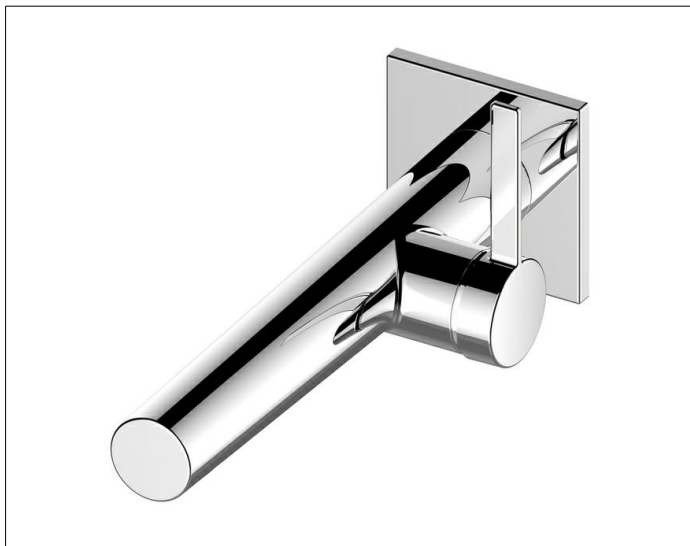

IXMO

59516171102 Einhebel-Waschtischmischer

PRODUKT

ZEICHNUNG

PRODUKTBESCHREIBUNG

für UP Montage, DN 15, mit eckiger Rosette,
Mischwasserkartusche mit keramischen Dichtscheiben
Luftsprudler SLIM SSR M 24x1, Strahlwinkel verstellbar
Durchflussbegrenzung auf 7,6 l/min.
passend für Grundkörper Art.-Nr. 59916 000075
geräuschgeprüft

OBERFLÄCHE

Aluminium-finish

ABMESSUNG

Ausladung 197 mm/IXMO Pure

AUSSCHREIBUNGSTEXT

KEUCO Einhebel-Waschtischmischer 59516171102
Einhebel-Waschtischmischer in Aluminium-finish,
aus entzinkungsarmen Messing,
für UP-Montage, mit eckiger Rosette,
hochwertige Mischwasserkartusche mit
keramischen Dichtscheiben,
Betätigungshebel aus Metall,
Rosette 72 x 72 mm, Stärke 6 mm,
Auslaufdurchmesser 36 mm,
Grundkörperdurchmesser 88 mm (inkl. Hebeleinheit),
Gesamtausladung 219 mm, Wasseraustritt bei 197 mm,
Luftsprudler M24x1, Strahlwinkel verstellbar +/-8°
Durchflussbegrenzung auf 7,6 l/min.

Hinweis:
passender Grundkörper 59916000075