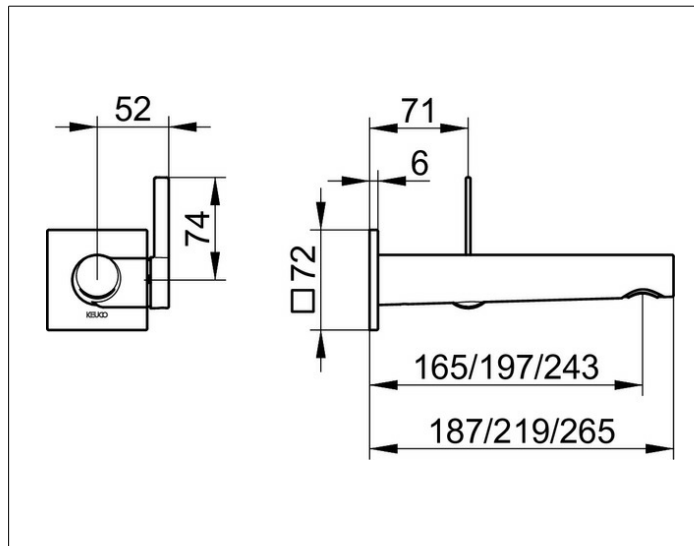

IXMO

59516171102 Einhebel-Waschtischmischer

PRODUKT

ZEICHNUNG

PRODUKTBESCHREIBUNG

für UP Montage, DN 15, mit eckiger Rosette,
Mischwasserkartusche mit keramischen Dichtscheiben
Luftsprudler SLIM SSR M 24x1, Strahlwinkel verstellbar
Durchflussbegrenzung auf 7,6 l/min.
passend für Grundkörper Art.-Nr. 59916 000075
geräuschgeprüft

OBERFLÄCHE

Aluminium-finish

ABMESSUNG

Ausladung 197 mm/IXMO Pure

AUSSCHREIBUNGSTEXT

KEUCO Einhebel-Waschtischmischer 59516171102
Einhebel-Waschtischmischer in Aluminium-finish,
aus entzinkungsarmen Messing,
für UP-Montage, mit eckiger Rosette,
hochwertige Mischwasserkartusche mit
keramischen Dichtscheiben,
Betätigungshebel aus Metall,
Rosette 72 x 72 mm, Stärke 6 mm,
Auslaufdurchmesser 36 mm,
Grundkörperdurchmesser 88 mm (inkl. Hebeleinheit),
Gesamtausladung 219 mm, Wasseraustritt bei 197 mm,
Luftsprudler M24x1, Strahlwinkel verstellbar +/-8°
Durchflussbegrenzung auf 7,6 l/min.

Hinweis:
passender Grundkörper 59916000075