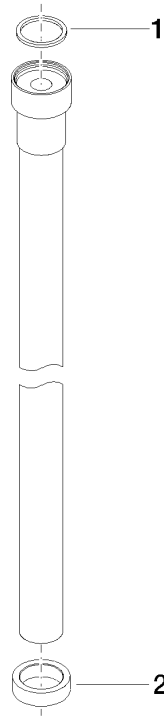

WATER TUBE Kneipp-Schlauch weiß 2000 mm - Schwarz matt

28 285 979

WATER TUBE Kneipp-Schlauch weiß 2000 mm - Schwarz matt

28 285 979

WATER TUBE Kneipp-Schlauch weiß 2000 mm - Schwarz matt

28 285 979

mm [inches]

Durchflussdiagramm

WATER TUBE Kneipp-Schlauch weiß 2000 mm - Schwarz matt

28 285 979

WATER TUBE Kneipp-Schlauch weiß 2000 mm - Schwarz matt

28 285 979

Ersatzteilstückliste