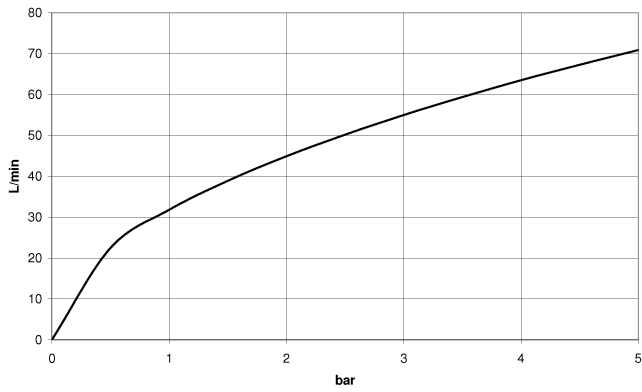

WATER TUBE Kneipp-Schlauch weiß 2000 mm - Schwarz matt

28 285 979

WATER TUBE Kneipp-Schlauch weiß 2000 mm - Schwarz matt

28 285 979

WATER TUBE Kneipp-Schlauch weiß 2000 mm - Schwarz matt

28 285 979

mm [inches]

Durchflussdiagramm

WATER TUBE Kneipp-Schlauch weiß 2000 mm - Schwarz matt

28 285 979

WATER TUBE Kneipp-Schlauch weiß 2000 mm - Schwarz matt

28 285 979

Ersatzteilstückliste