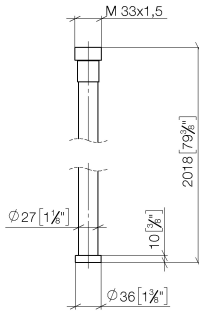

WATER TUBE Kneipp-Schlauch weiß 2000 mm - Schwarz matt

28 285 979

WATER TUBE Kneipp-Schlauch weiß 2000 mm - Schwarz matt

28 285 979

WATER TUBE Kneipp-Schlauch weiß 2000 mm - Schwarz matt

28 285 979

mm [inches]

Durchflussdiagramm

WATER TUBE Kneipp-Schlauch weiß 2000 mm - Schwarz matt

28 285 979

WATER TUBE Kneipp-Schlauch weiß 2000 mm - Schwarz matt

28 285 979

Ersatzteilstückliste