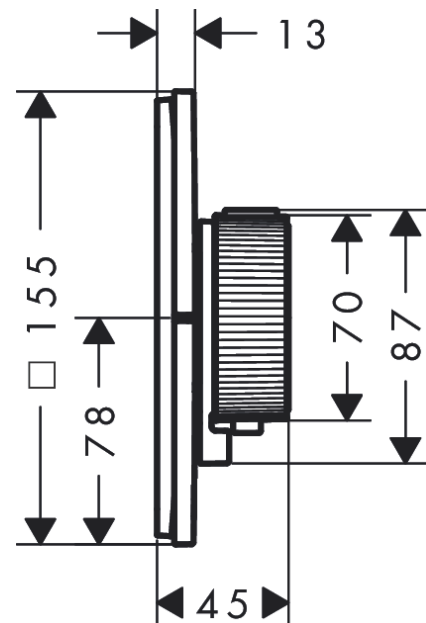

AXOR ShowerSelect ID
Thermostat HighFlow Unterputz softsquare
 Oberfläche: **Chrom** Artikelnummer: **36775000**

Beschreibung

Merkmale

- Temperatur- und Volumensteuerung, präzise Temperatursteuerung durch vertikale Griffstruktur und haptische Rückmeldung des Thermostatgriffs
- Mengensteuerung mit Stop Funktion
- Thermostatkartusche zur Regelung der Temperatur
- Durchflussmenge oberer Abgang: 27 l/min
- Durchflussmenge unterer Abgang: 27 l/min
- Durchflussmenge bei gleichzeitiger Nutzung aller Verbraucher: 34,8 l/min
- Maximale Durchflussmenge bei 3 bar: 27 l/min
- flache Rosette für mehr Platz in der Dusche
- Rosette nachträglich um +/- 3° ausrichtbar
- einfache Installation durch vormontierten Funktionsblock, Griffe immer auf der gleichen Höhe unabhängig der Einbautiefe des Grundkörpers
- Sicherheitssperre bei 40 °C
- Temperaturbegrenzung einstellbar
- Material Taste: Metall
- Material Griffe: Metall
- Anschlussart: Grundkörper iBox universal 2 (# 01400180)
- Geräuschgruppe: I
- Durchflussklasse: B
- P-IX 38568/IB

Artikeldetails

Preis exkl. MwSt.

616.00 CHF

Technologie

Zertifikate / Nachhaltigkeit

Produktabbildung

Maßzeichnung

AXOR ShowerSelect ID
Thermostat HighFlow Unterputz softsquare
 Oberfläche: **Chrom** Artikelnummer: **36775000**

Durchflussdiagramm