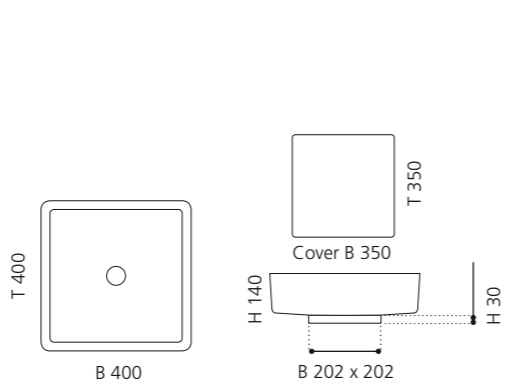

Pert®
polimero tecnologico

Ablaufventil wird als
Zubehör empfohlen