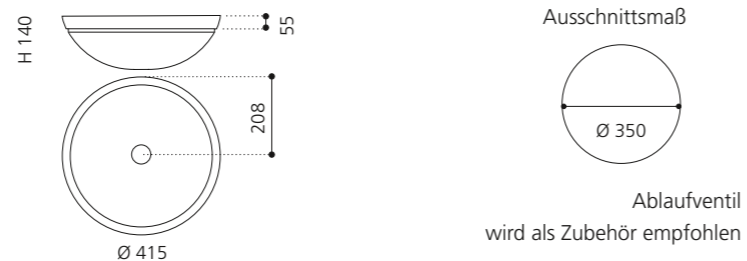

Ablaufventil wird als Zubehör empfohlen