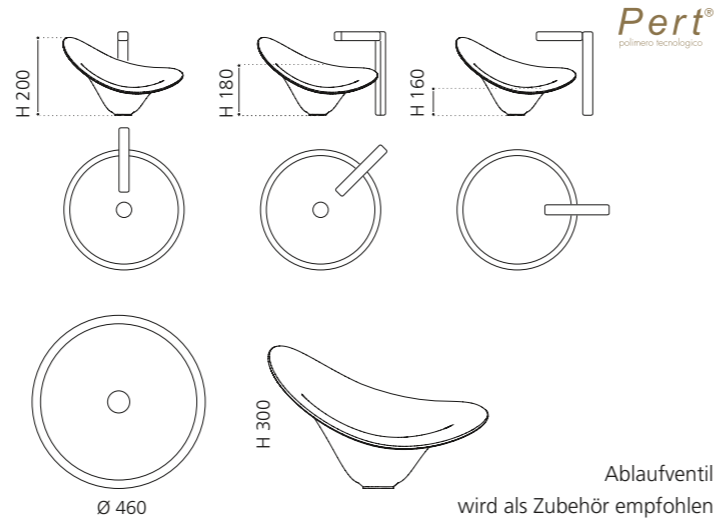

## FLOWER

- Material: Pert
- Gewicht: 3,1 kg
- Maße: Ø 460 x H 300 mm
- Lochbohrung: Ø 45 mm