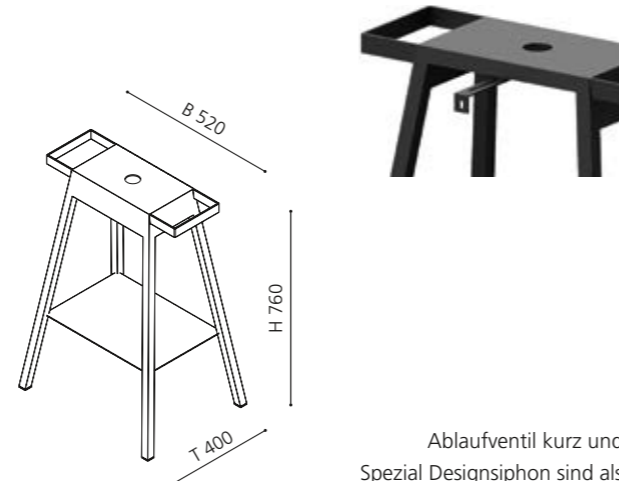

### BLOOM plus

- Untergestell für Aufsatzbecken
- Kombinierbar mit Aufsatzbecken mit einem Durchmesser von 34 cm
- Empfohlenes Modell: GLOBO
- Metallmöbel mit integrierter Ablage und Handtuchhaltern
- Maße: B 520 x T 400 x H 760 mm (Höhe ohne Aufsatzbecken)