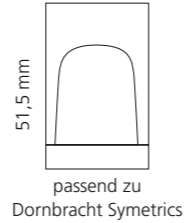

LYRIC CLIVIA

- Kristallhandgriff 24% pb
- Griffboden in Chrom, Schwarz matt oder Platin matt
- 2er Set