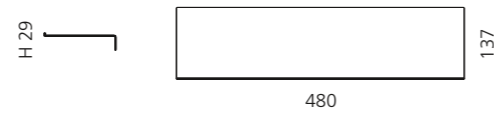

ARIA TRE LARGE ABLAGE

- Maße: B 480 x H 29 x T 137 mm
- Material: Edelstahl