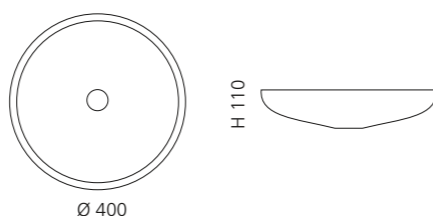

## CLIVIA

- Material: Bleikristall 24%pb
- Gewicht: 6,7 kg
- Maße: Ø 400 x H 110 mm
- Lochbohrung: Ø 45 mm

inkl. Ablaufventil  
und Basisring Chrom

Transparent  
CLIVIAT01

Schwarz  
CLIVIAT35