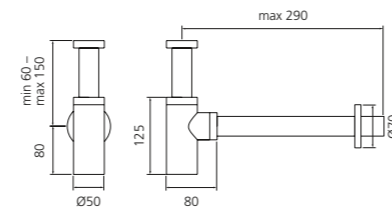

ANELLO BASISRING NO.3

- Für die Modelle Luna Katino, Metropole Katino, Drop Katino, Vento und Marea.
- Einsetzbar für die Florence Glass Atelier Aufsatzbecken mit 34 cm Durchmesser
- Material Messing
- Maße: Ø 85 x H 13 mm

SONDERBESCHICHTUNG FÜR ANELLO BASISRINGE

Die Anello Basisringe können in Kooperation mit der Firma Roos&Roos in Sonderoberflächen beschichtet werden.

RAL Oberflächen
ANF4BESHG1

Galvanische Oberflächen
ANF4BESHG2

Cyprum / Gold
ANF4BESHG3

RACCORDO JOINT

- Ablauf für Standwaschtische erforderlich für die Serien: Flower Evolution, Tommy, Metropole, TomTom2 und Tempo
- Material: Kunststoff
- Maße: L 500 mm; Anschluss Ø 32 mm

RACCORDO Joint flexible Ablaufverbindung für wandgebundene Standwaschtische, Verbindung vom Ablaufventil zum UP-Siphon

BADEWANNEN ABLAUFVENTIL

- mit Überlauf (verschließbar) erforderlich für die Badewannen: Roma Style, Flower Style und Mini Style
- Material: Kunststoff
- Maße: flexibler Schlauch mit Ø 34 mm

ABLAUFVENTIL FÜR METALLBADMÖBEL UND EINBAUWASCHBECKEN

- verkürztes Ablaufventil für die Kombination mit den Metallbadmöbel Serien
- Material: Messing
- Maße: Ø 70 x H 60 mm

SPEZIALSIPHON FÜR METALLMÖBEL

- verkürzter Designsiphon für die optimale Kombination mit den Metallmöbel Serien
- Material: Messing
- Maße: T max 290 x H 140 – 230 mm