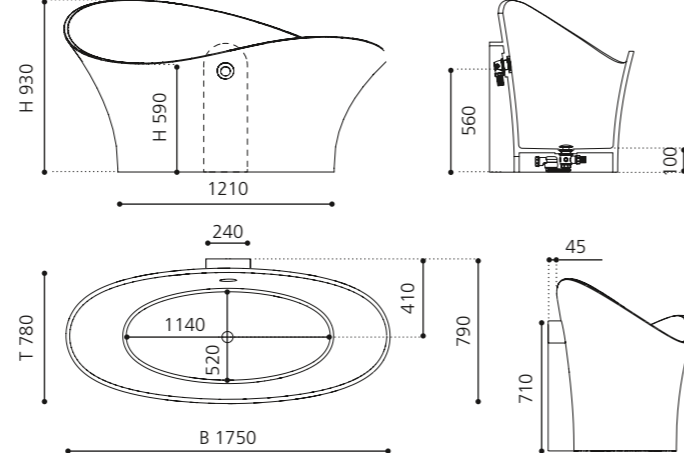

### FLOWER STYLE

- Material: Fiberglas/VetroFreddo
- Gewicht: 44 kg
- Maße: B 1750 x T 780 x H 930 mm
- Fassungsvermögen: ca 230 Liter
- Badewannen Ablaufventil ist als Zubehör zwingend erforderlich

Weiß glänzend  
FLOSTYP01