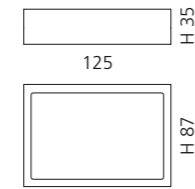

### NAVY SEIFENSCHALE

- Seifenschale
- Material: VetroFreddo