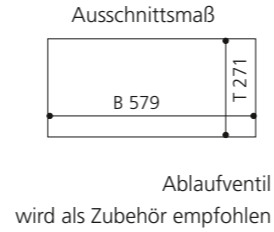

RX

- Material: VetroFreddo
- Gewicht: 7,7 kg
- Maße: B 610 x T 302 x H 137 mm
- Außschnittsmaß: 579 x 271 mm