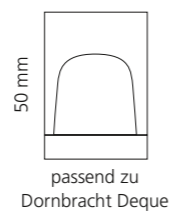

LYRIC ICE

- Kristallhandgriff 24% pb
- Griffboden in Chrom, Schwarz matt oder Platin matt
- 2er Set