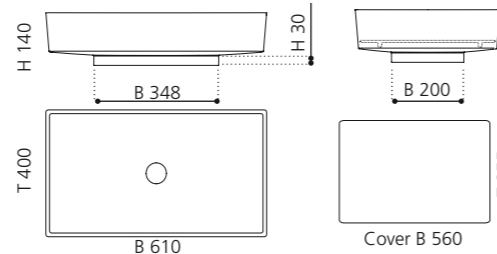

## BLADE VISION

- Material: Pert
- Gewicht: 8,5 kg
- Maße: B 610 x T 400 x H 140 mm
- Maße Cover: B 560 x T 355 mm
- Lochbohrung: Ø 45 mm

**Pert**<sup>®</sup>  
polimero tecnologico

Ablaufventil wird als  
Zubehör empfohlen