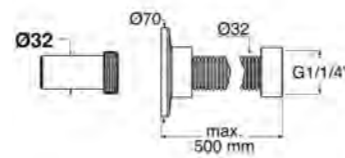

### RACCORDO JOINT

- Ablauf für Standwaschtische erforderlich für die Serien: Flower Evolution, Tommy, Metropole, TomTom2 und Tempo
- Material: Kunststoff
- Maße: L 500 mm; Anschluss Ø 32 mm

RACCORDO Joint flexible Ablaufverbindung für wandgebundene Standwaschtische, Verbindung vom Ablaufventil zum UP-Siphon