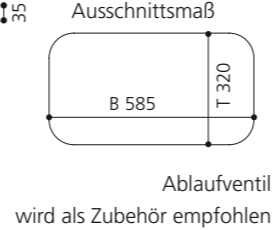

PLAY FL

- Material: VetroFreddo
- Gewicht: 11,5 kg
- Maße: B 604 x T 340 x H 120 mm
- Außschnittsmaß: 585 x 320 mm