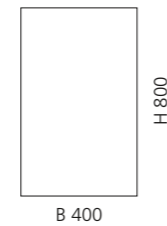

SPIEGEL OVAL

- oval
- MDF
- Maße: H 950 x B 650 mm

SPIEGEL RECHTECK

- rechteckig
- MDF
- Maße: H 900 x B 700 mm

Weiß glänzend
MIRRETBL

METALL SPIEGEL 40

- rechteckig
- Spiegel mit Metallrahmen
- Maße: H 800 x B 400 mm

METALL SPIEGEL TONDO 60

- rund
- Spiegel mit Metallrahmen
- Maße: Ø 600 mm

METALL SPIEGEL 47

- rechteckig
- Spiegel mit Metallrahmen
- Maße: H 900 x B 470 mm