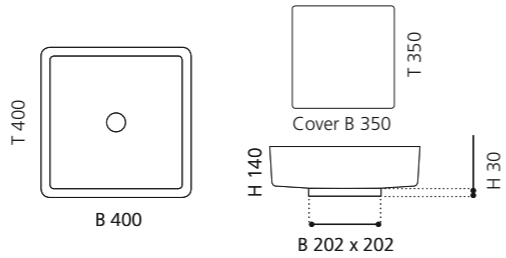

Pert®
polimero tecnologico

Ablaufventil wird als
Zubehör empfohlen