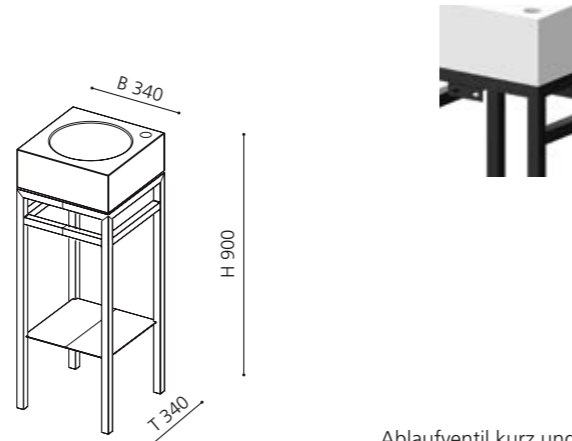

Ablaufventil kurz und Spezial Designsiphon sind als Anschlusszubehör erforderlich