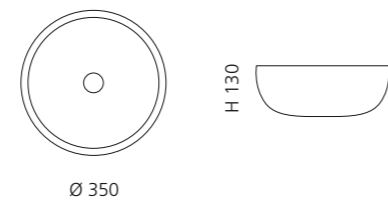

## COLLINA 35 METROPOLE

- Material: VetroFreddo
- Gewicht: 5,5 kg
- Maße: B 350 x H 130 mm
- Lochbohrung: Ø 45 mm

VetroFreddo®

Ablaufventil  
wird als Zubehör empfohlen

innen Schwarz matt  
außen Anthrazit  
COLLINA35MATPO30