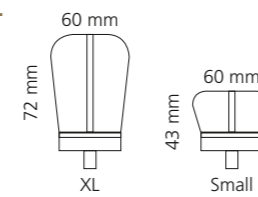

XL & Small
Kristallhandgriff zu Dornbracht MEM Seitenventilen
Alle technischen Informationen sind der Preisliste zu entnehmen.