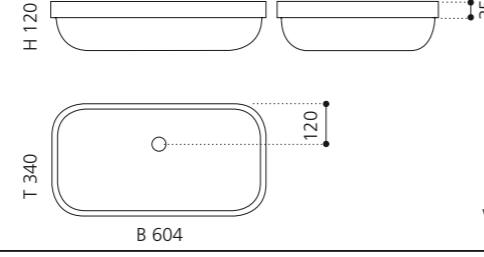

PLAY FL

- Material: VetroFreddo
- Gewicht: 11,5 kg
- Maße: B 604 x T 340 x H 120 mm
- Außschnittsmaß: 585 x 320 mm