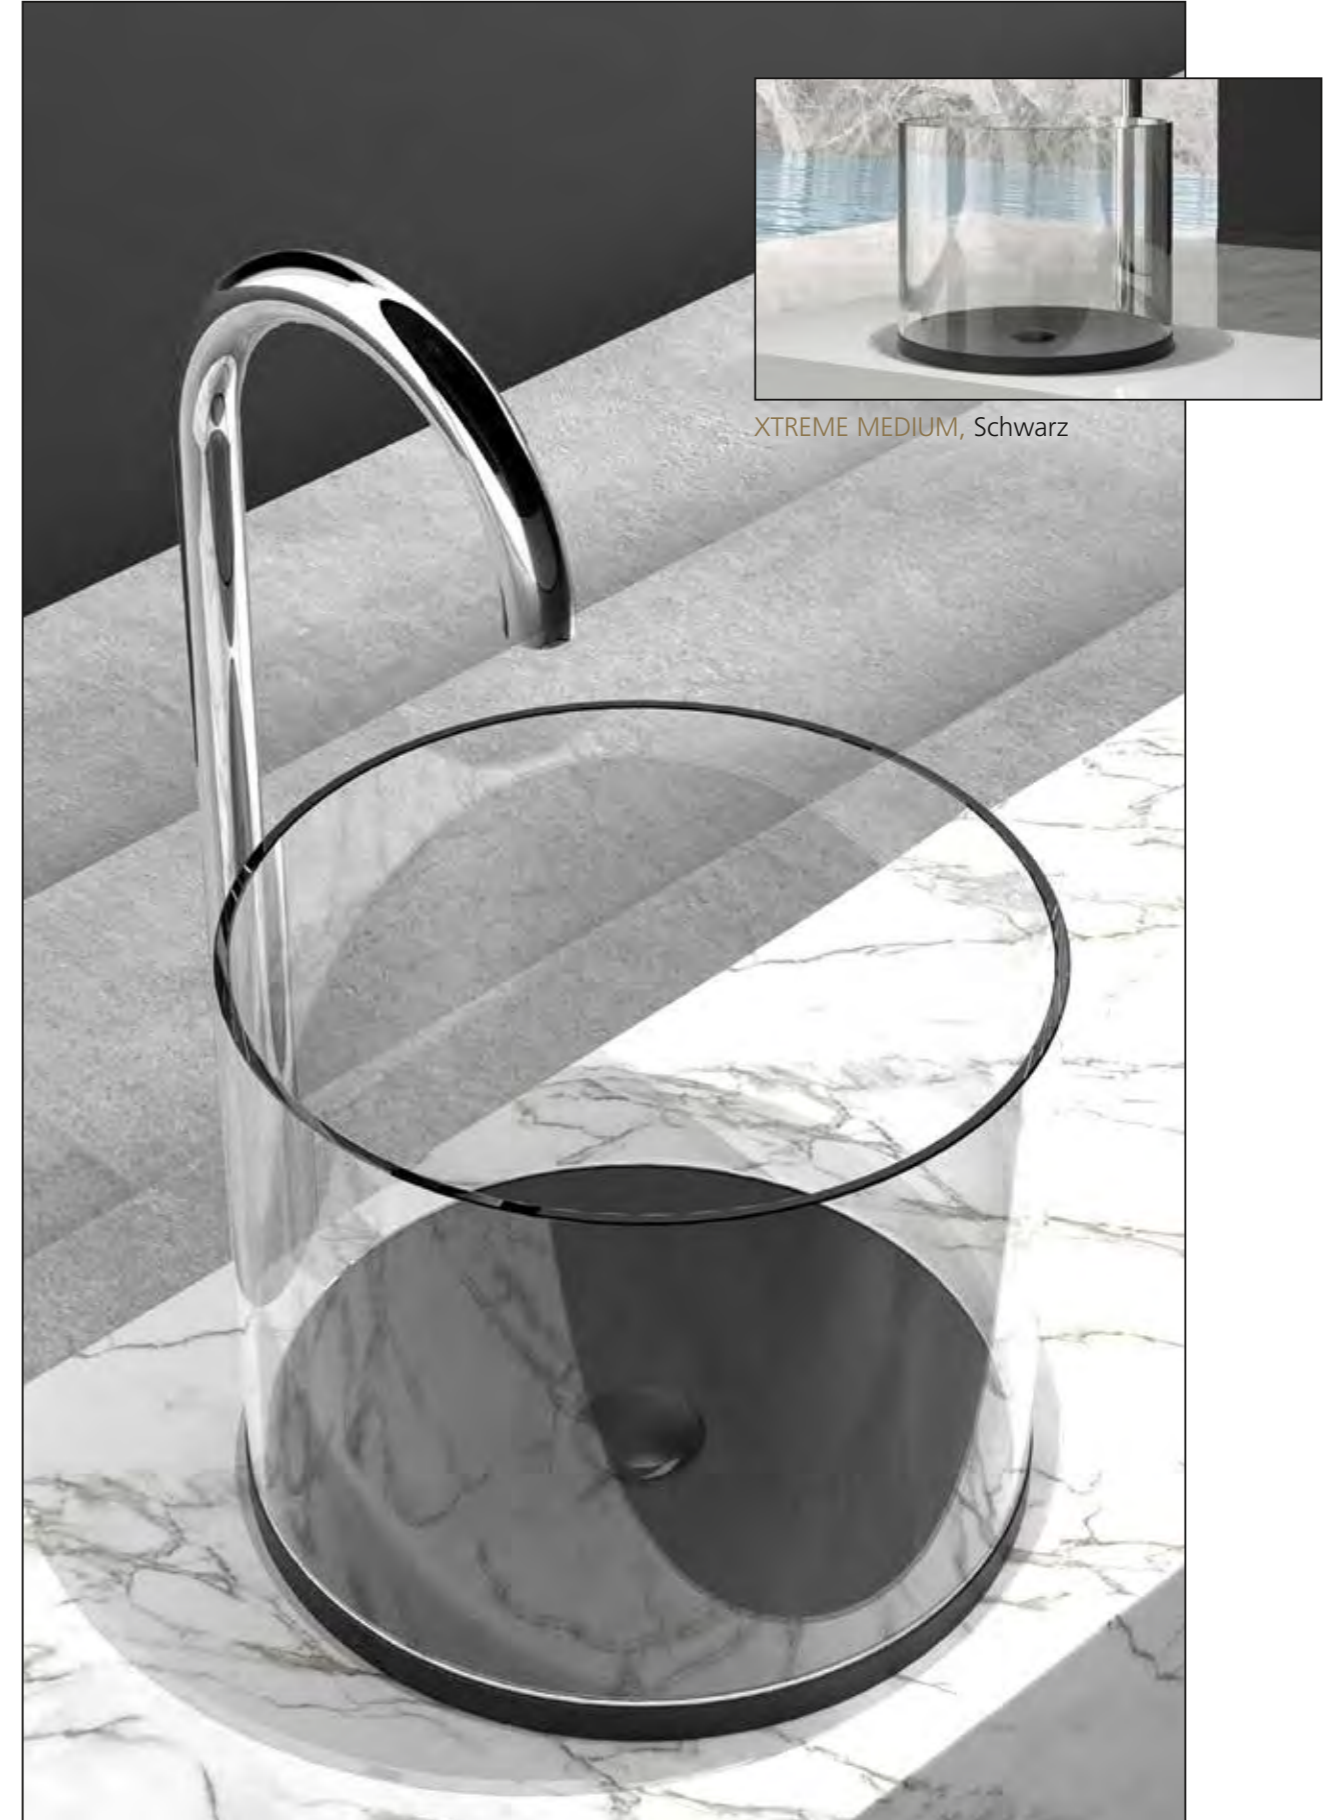

XTREME MEDIUM

XTREME MEDIUM, Schwarz

XTREME MEDIUM, Beckenboden Schwarz matt in Kombination mit Kristallglas, Transparent