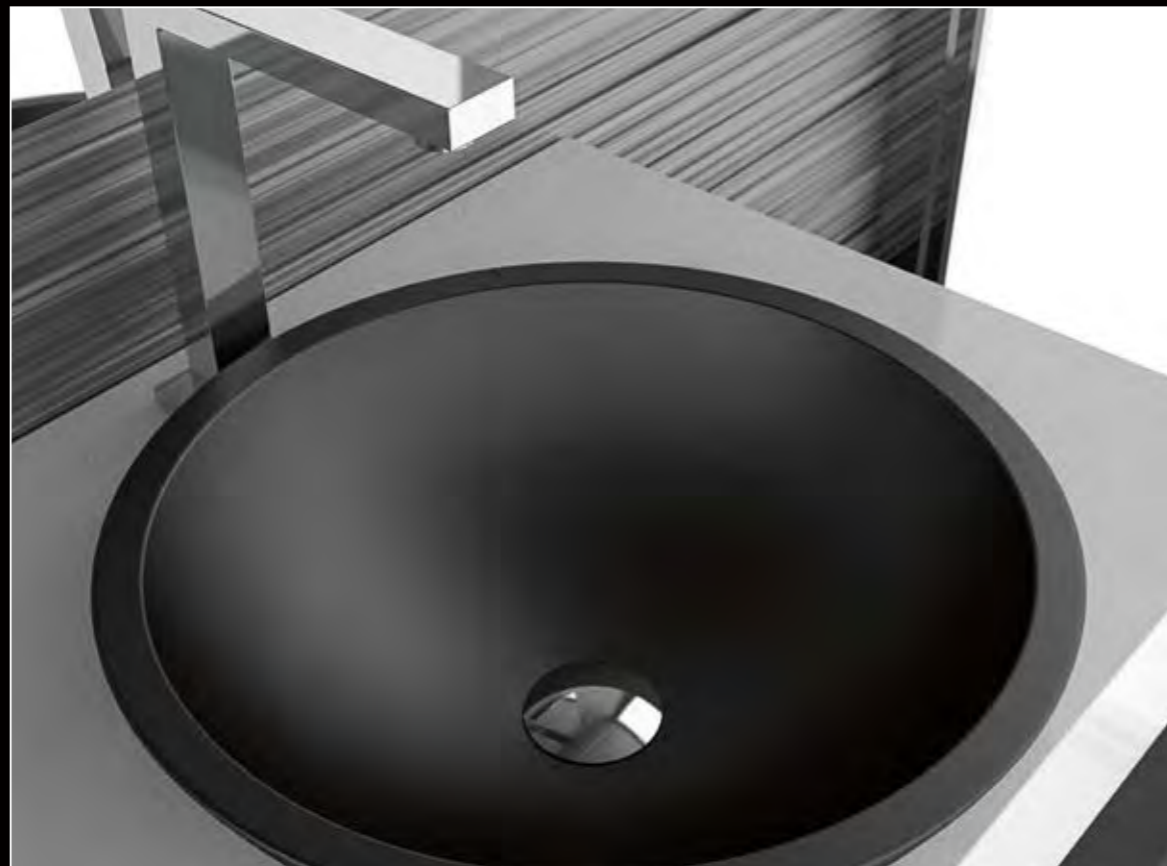

CIRCUS43 FL, Waschbecken aus TeknoForm, Schwarz matt