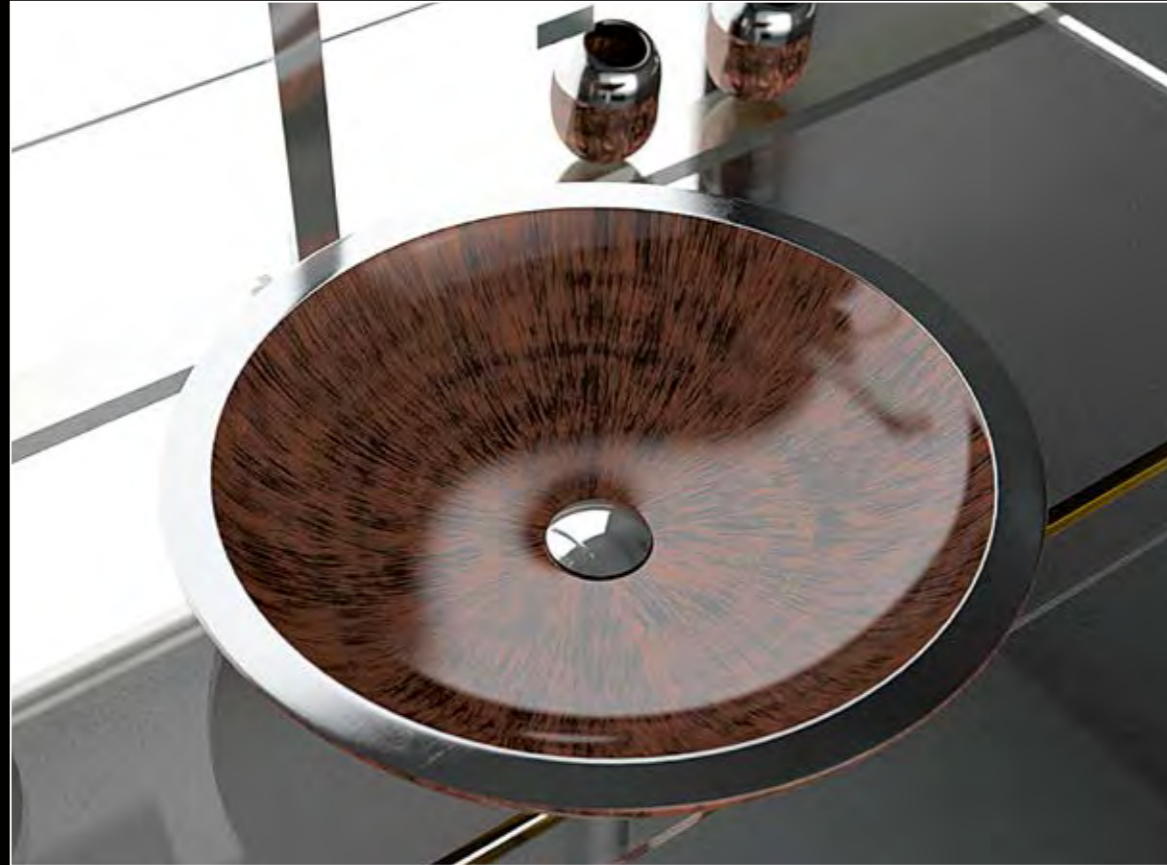

ROUND

ROUND, Waschbecken aus Alumix, Braun - Schwarz