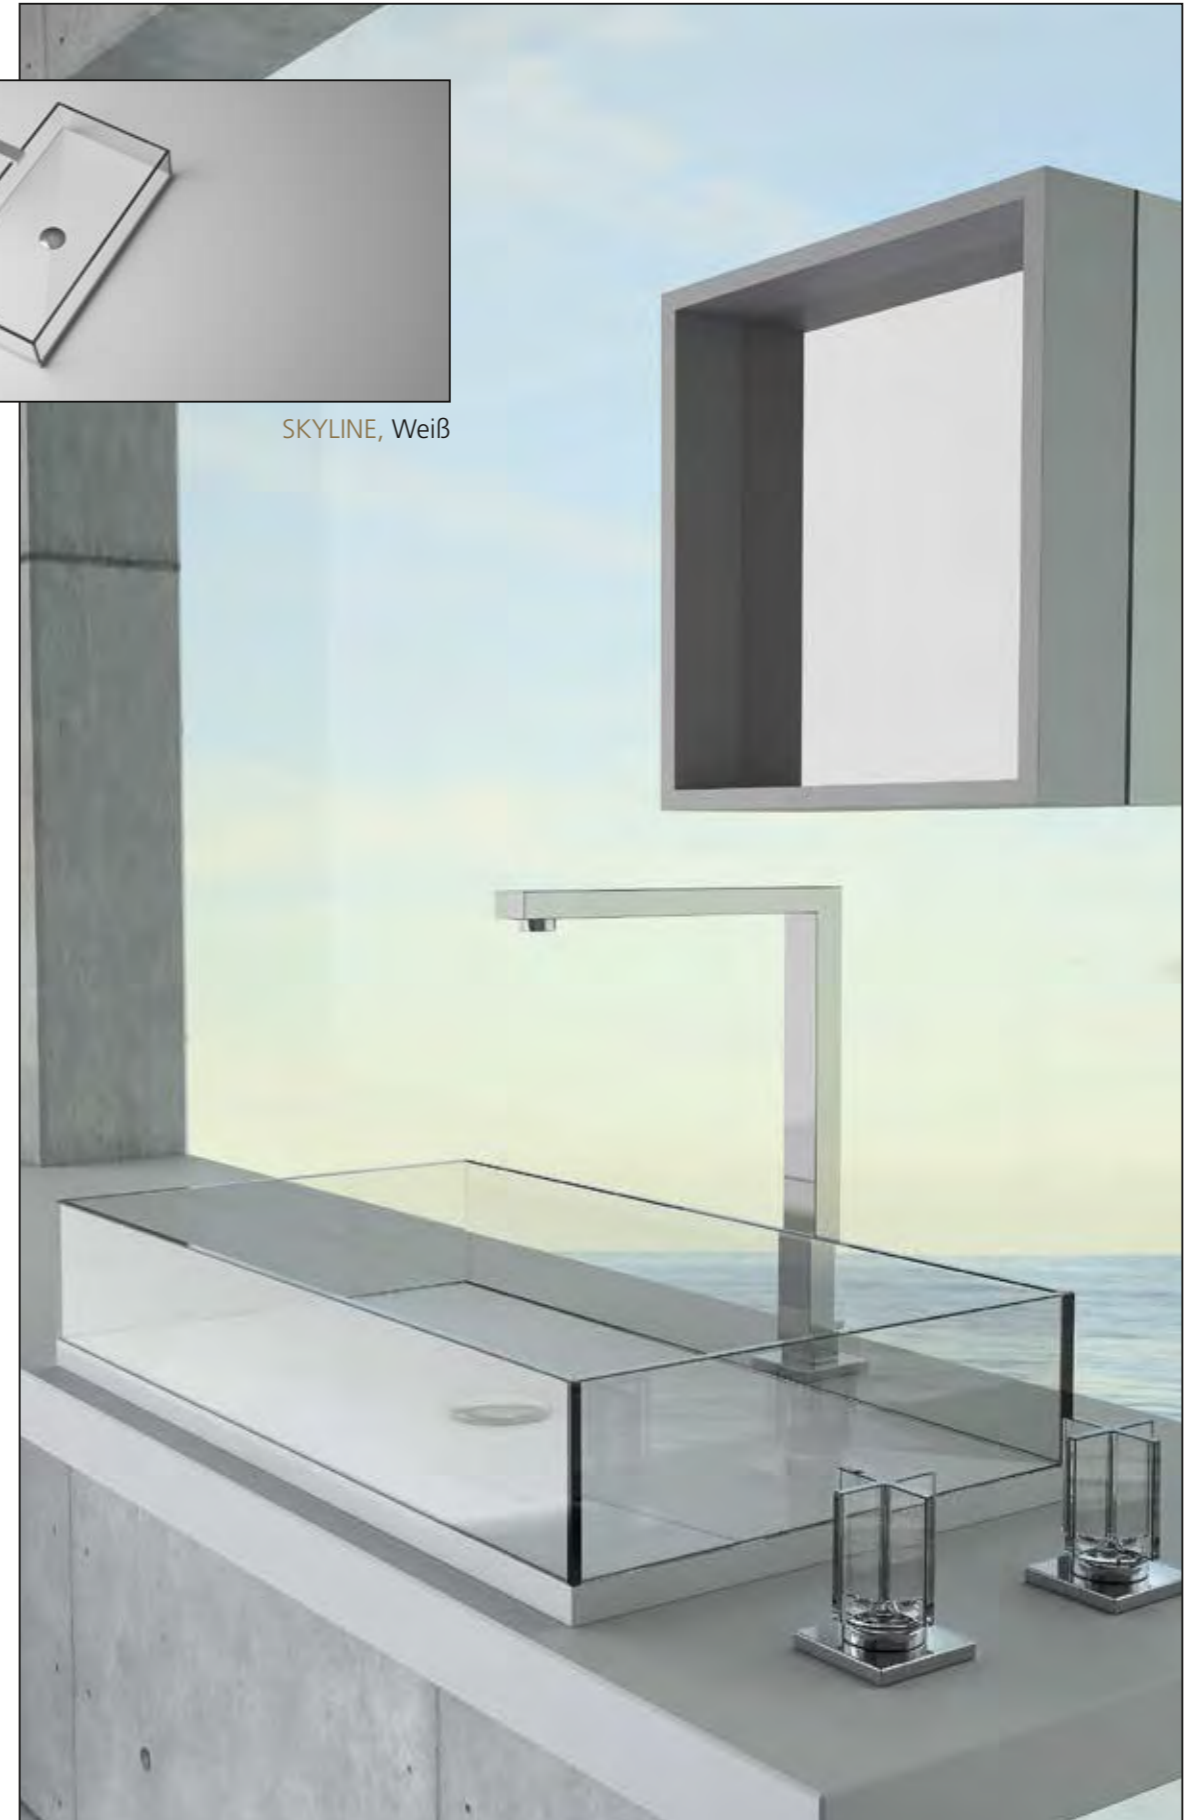

SKYLINE, Beckenboden Weiß matt in Kombination mit Kristallglas, Transparent