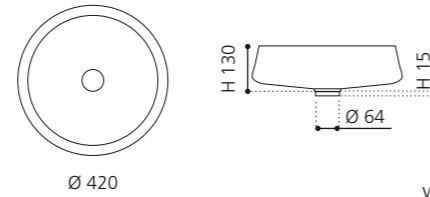

Alumix®

Ablaufventil
wird als Zubehör empfohlen