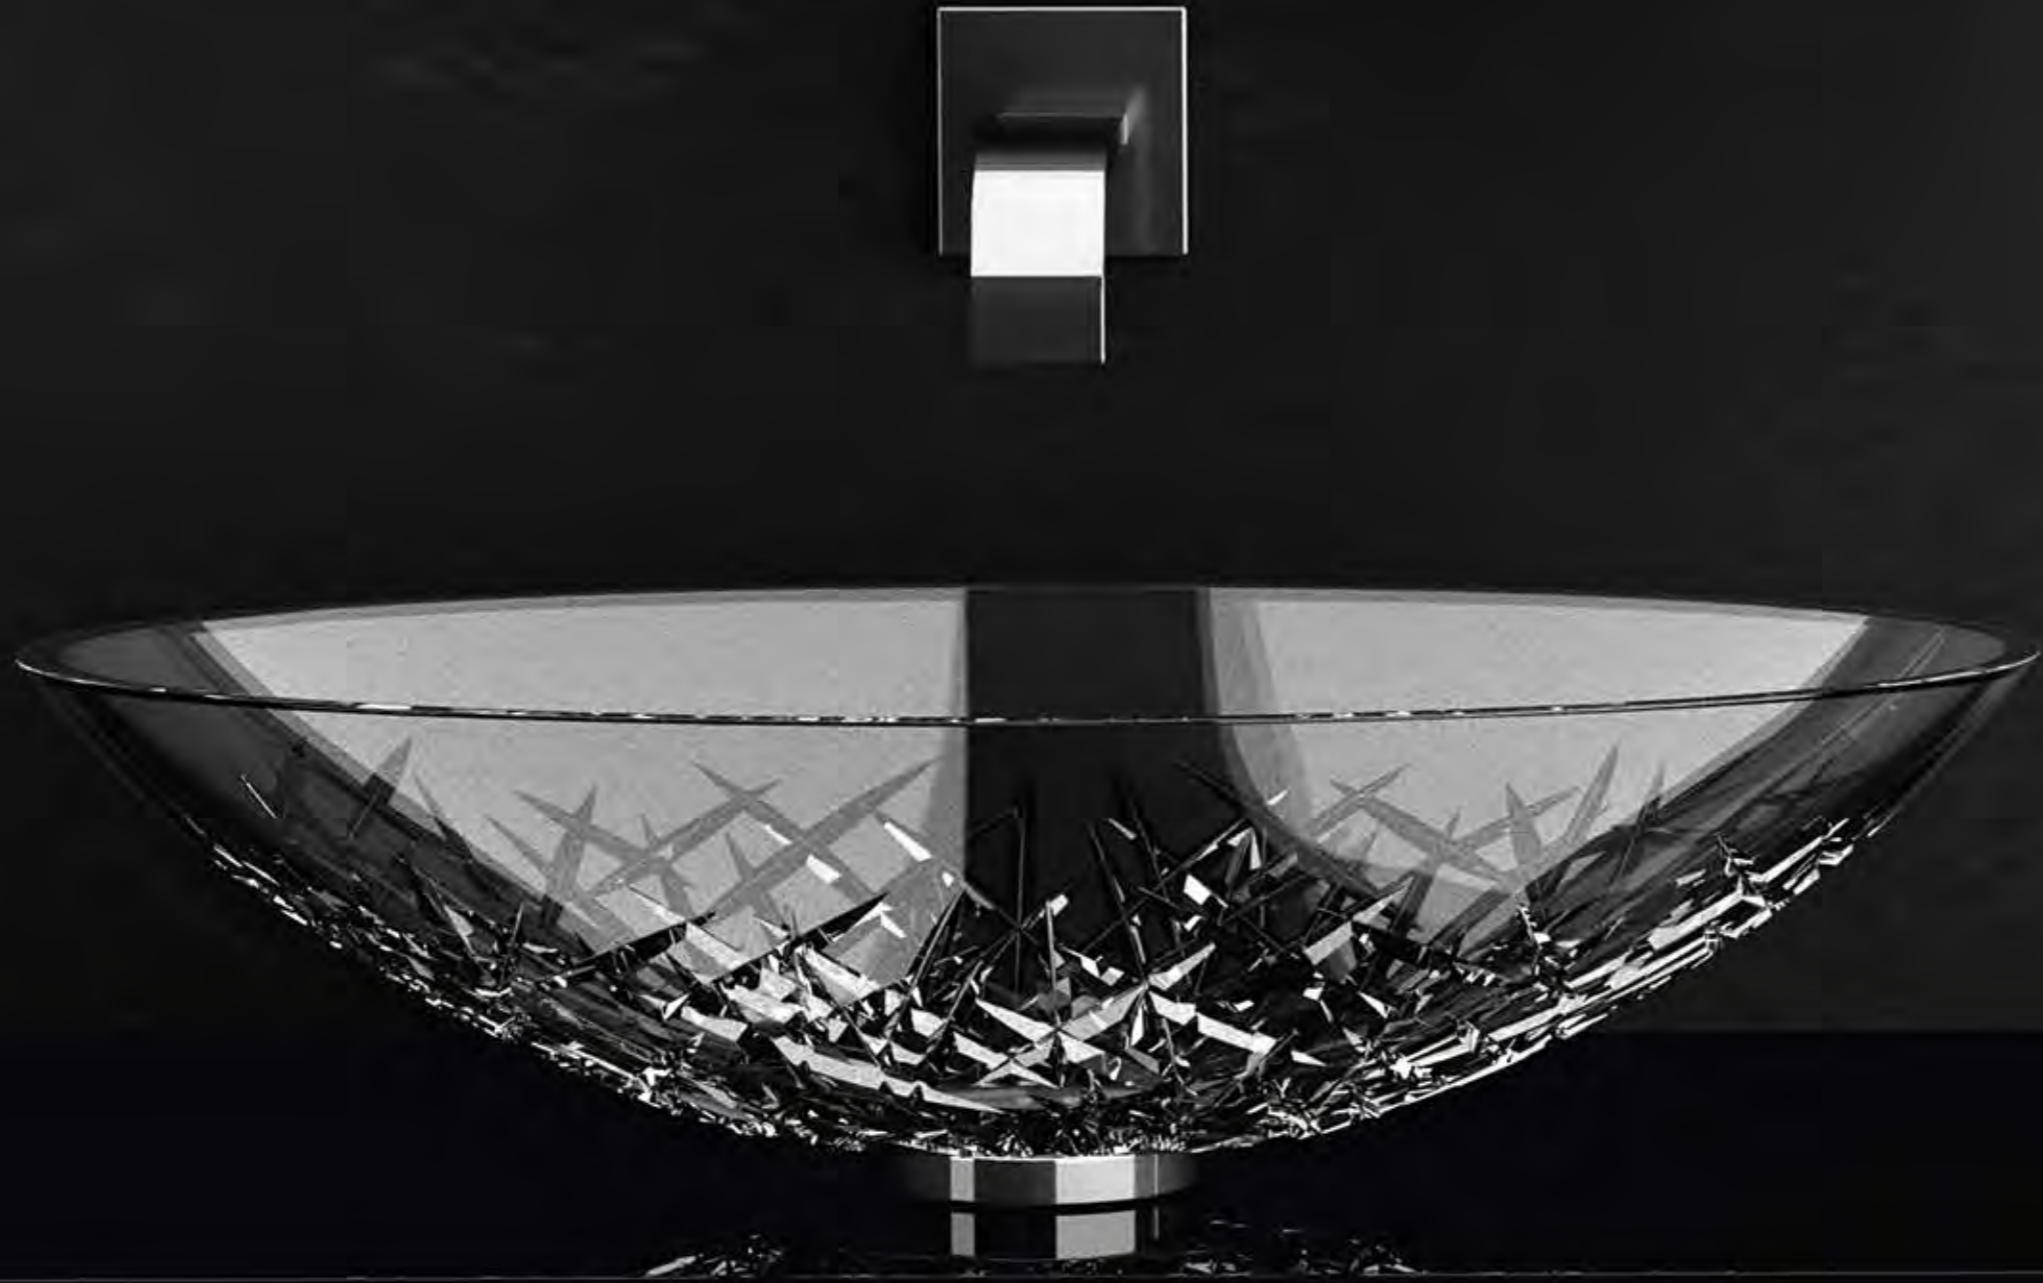

## DIE CRISTALLO ART EDITION.

 **Cristallo  
DE' MEDICI**<sup>®</sup>  
Pb 24%

*Inspiriert von den ältesten und  
edelsten Glaskünsten*

Exklusive Waschtisch Kollektionen aus purem 24% Bleikristall. Diese äußerst raffinierten Produkte sind mundgeblasen und von unseren Meistern nach den ältesten und edelsten Glaskünsten geschliffen.