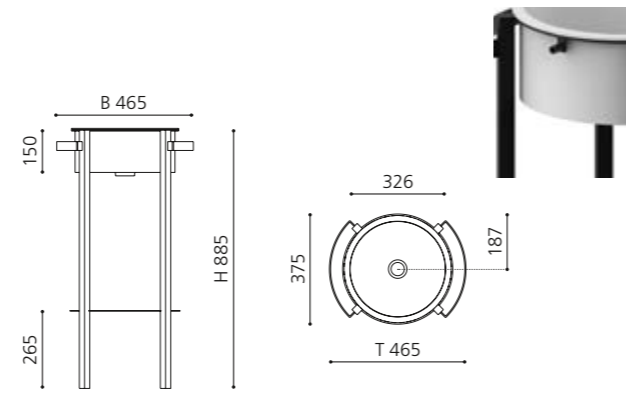

### TONDO plus

- Handwaschbecken mit Untergestell
- Waschtisch TONDO Ø 365 mm Weiß, Schwarz, Silber oder Gold
- Material Waschtisch: VetroFreddo
- Metallmöbel mit integrierter Ablage und Handtuchhaltern
- Maße: B 465 x T 375 x H 885 mm
- Material Möbel: Metall beschichtet in Schwarz matt, Weiß matt oder Alt Messing