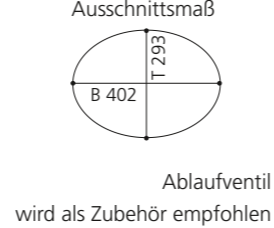

ELLISSE FL SMALL

- Material: VetroFreddo
- Gewicht: 7,0 kg
- Maße: B 425 x T 315 x H 148 mm
- Außschnittsmaß: 402 x 293 mm