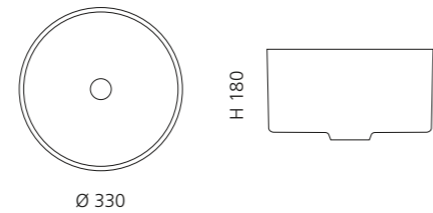

inkl. Ablaufventil Gold