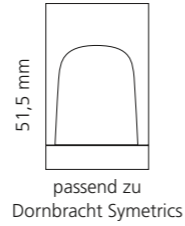

LYRIC LUXOR

- Kristallhandgriff 24% pb
- Griffboden in Chrom, Schwarz matt oder Platin matt
- 2er Set