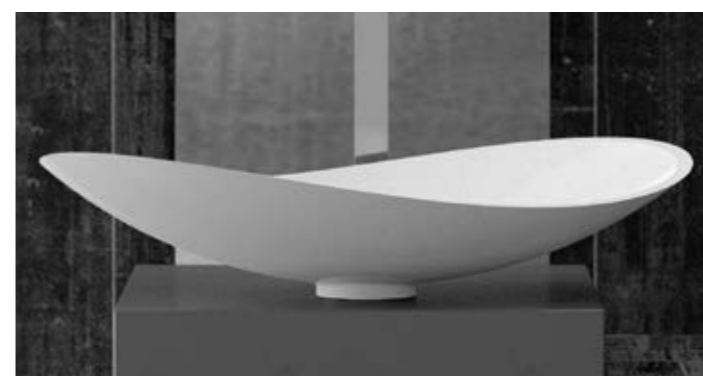

Pert® polimero tecnologico

Pert® ist ein technisches Polymer, aus verschiedenen Spezialkunststoffen, welches geringes Gewicht mit hoher mechanischer Widerstandsfähigkeit kombiniert. Es ist dadurch insbesondere für die Einsatzbereiche geeignet, in denen ein geringes Gewicht von Bedeutung ist, zB. bei Booten, Yachten, Flugzeugen, Wohnmobilen. Die Flexibilität des Material ermöglicht auch die Realisierung anspruchsvoller Design-Ideen mit Präziser Formgebung bei einer großen Farbvielfalt.