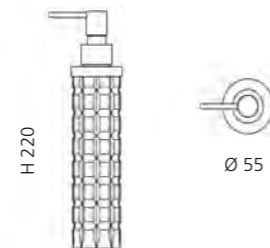

Transparent / Chrom
VALENTINO4T01F4