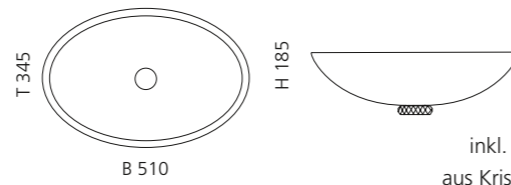

inkl. transparentem Basisring
aus Kristallglas und Ablaufventil