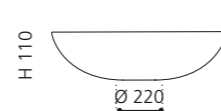

COCOON 34

- Material: TeknoForm
- Gewicht: 3,2 kg
- Maße: Ø 340 x H 160 mm
- Lochbohrung: Ø 45 mm

TeknoForm®

Ablaufventil
wird als Zubehör empfohlen

COCOON

- Material: TeknoForm
- Gewicht: 7,0 kg
- Maße: Ø 485 x H 290 mm
- Lochbohrung: Ø 45 mm

TeknoForm®

Ablaufventil
wird als Zubehör empfohlen

COCOON MATERIC

- Material: TeknoForm
- Gewicht: 6,4 kg
- Maße: Ø 485 x H 290 mm
- Lochbohrung: Ø 45 mm

TeknoForm®

Ablaufventil
wird als Zubehör empfohlen

COCOON LUX

- Material: TeknoForm
- Gewicht: 6,4 kg
- Maße: Ø 485 x H 290 mm
- Lochbohrung: Ø 45 mm

TeknoForm®

Ablaufventil
wird als Zubehör empfohlen

CIRCUS 50

- Material: TeknoForm
- Gewicht: 9,0 kg
- Maße: Ø 500 x H 110 mm
- Lochbohrung: Ø 45 mm

TeknoForm®

Ablaufventil
wird als Zubehör empfohlen

CIRCUS 43

- Material: TeknoForm
- Gewicht: 7,0 kg
- Maße: Ø 430 x H 140 mm
- Lochbohrung: Ø 45 mm

TeknoForm®

Basisring und Ablaufventil
werden als Zubehör empfohlen