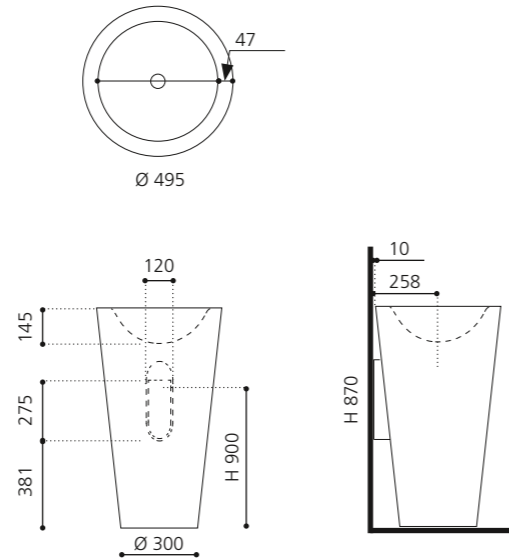

- Material: VetrolFreddo
- Gewicht: 23,0 kg
- Maße: Ø 495 x H 870 mm

inkl. Ablaufventil Chrom flexibler Ablauf RACCORDO joint zwingend erforderlich

VetroFreddo®