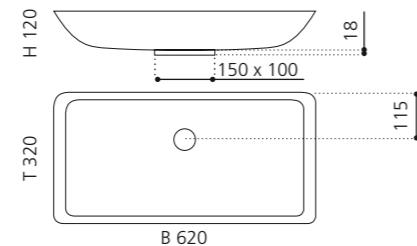

Alumix®

Ablaufventil
wird als Zubehör empfohlen