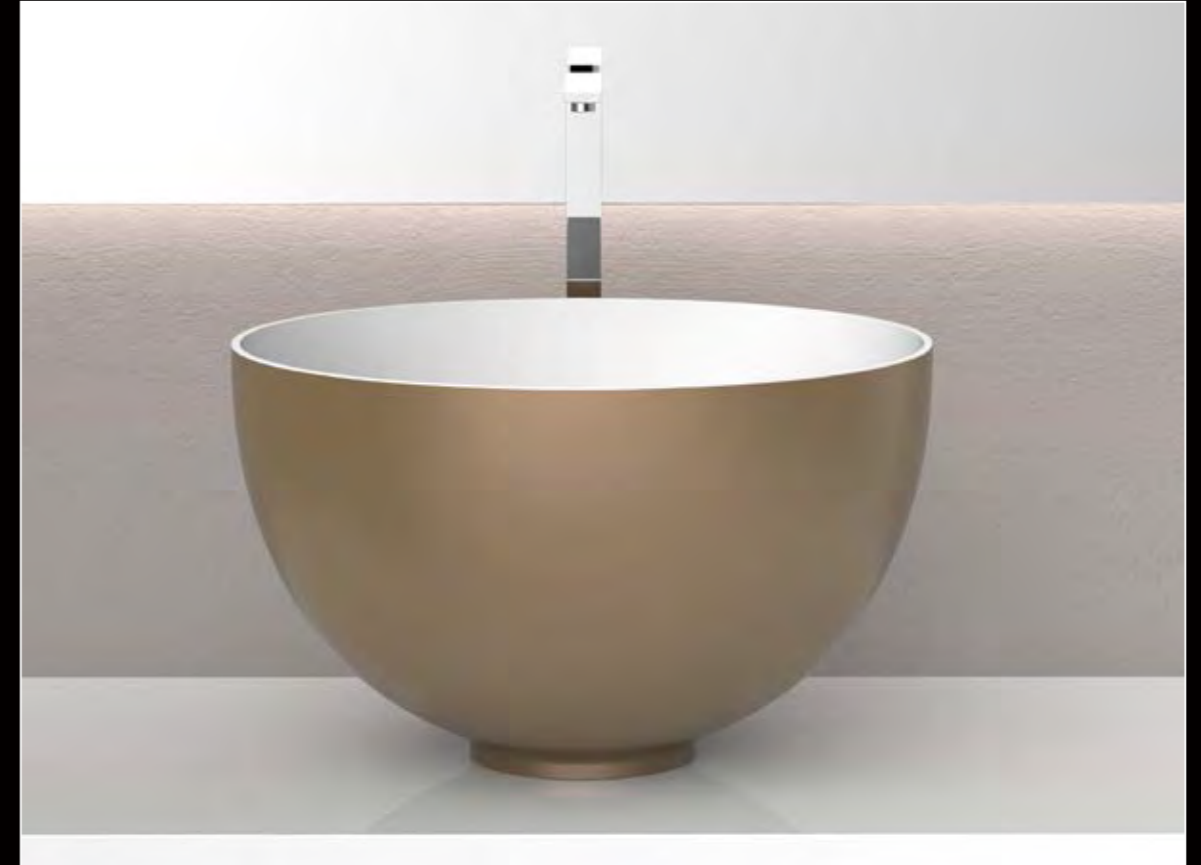

# TEMPO

TEMPO, Weiß matt

TEMPO, Waschbecken aus VetroFreddo, 3D Blattauflage Gold

AUSDRUCK EINES  
LEBENDIGEN MATERIALS.

CIRCUS 50, Waschbecken aus TeknoForm, Blattauflage Gold

COCOON, Waschbecken aus TeknoForm, Platin gebürstet

COCOON, Waschbecken aus TeknoForm, innen weiß matt, außen Gold matt

COCOON, Waschbecken aus TeknoForm, Weiß