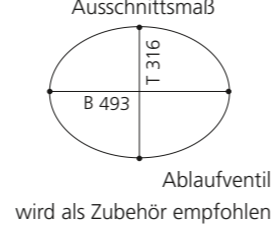

ELLISSE FL LARGE

- Material: VetroFreddo
- Gewicht: 8,5 kg
- Maße: B 510 x T 336 x H 148 mm
- Außschnittsmaß: 493 x 316 mm