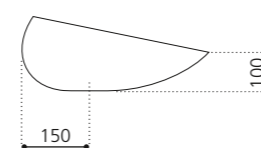

## KOOL XL

- Material: VetroFreddo
- Gewicht: 7 kg
- Maße: B 650 x T 400 x H 172 mm
- Lochbohrung: Ø 45 mm

VetroFreddo®

Basisring und Ablaufventil werden als Zubehör empfohlen

Weiß matt  
KOOLXLPO01

Schwarz matt  
KOOLXLPO30