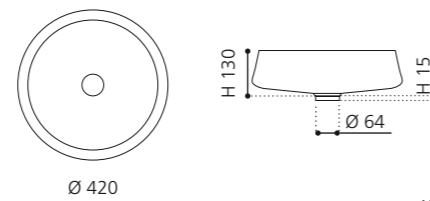

Alumix®

Ablaufventil
wird als Zubehör empfohlen