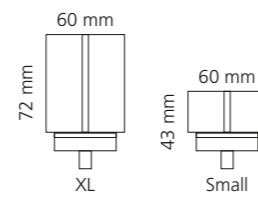

### REGENTS KING SMALL & XL

- KRISTALLHANDGRIFF 24% pb
- Griffboden in Chrom, Cyprum, Platin oder Platin matt
- Small: Maße: H43 x D60 mm
- XL: Maße: H122 x D60 mm
- 2er Set

XL & Small  
Kristallhandgriff zu Dornbracht MEM Seitenventilen  
Alle technischen Informationen sind der Preisliste zu entnehmen.