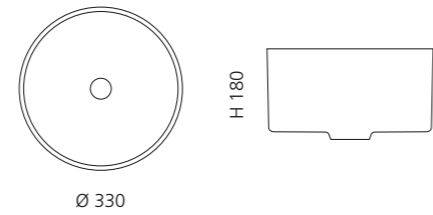

## VILLA

- Material: Kristallglas
- Gewicht: 9,0 kg
- Maße: Ø 330 x H 180 mm
- Lochbohrung: Ø 45 mm

inkl. Ablaufventil Chrom

Transparent  
VILLAT01F4