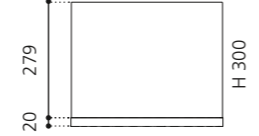

Ablaufventil
wird als Zubehör empfohlen