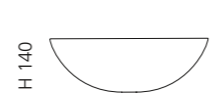

COCOON 34

- Material: TeknoForm
- Gewicht: 3,2 kg
- Maße: Ø 340 x H 160 mm
- Lochbohrung: Ø 45 mm

TeknoForm®

Ablaufventil
wird als Zubehör empfohlen

COCOON

- Material: TeknoForm
- Gewicht: 7,0 kg
- Maße: Ø 485 x H 290 mm
- Lochbohrung: Ø 45 mm

TeknoForm®

Ablaufventil
wird als Zubehör empfohlen

COCOON MATERIC

- Material: TeknoForm
- Gewicht: 6,4 kg
- Maße: Ø 485 x H 290 mm
- Lochbohrung: Ø 45 mm

TeknoForm®

Ablaufventil
wird als Zubehör empfohlen

COCOON LUX

- Material: TeknoForm
- Gewicht: 6,4 kg
- Maße: Ø 485 x H 290 mm
- Lochbohrung: Ø 45 mm

TeknoForm®

Ablaufventil
wird als Zubehör empfohlen

CIRCUS 50

- Material: TeknoForm
- Gewicht: 9,0 kg
- Maße: Ø 500 x H 110 mm
- Lochbohrung: Ø 45 mm

TeknoForm®

Ablaufventil
wird als Zubehör empfohlen

CIRCUS 43

- Material: TeknoForm
- Gewicht: 7,0 kg
- Maße: Ø 430 x H 140 mm
- Lochbohrung: Ø 45 mm

TeknoForm®

Basisring und Ablaufventil
werden als Zubehör empfohlen