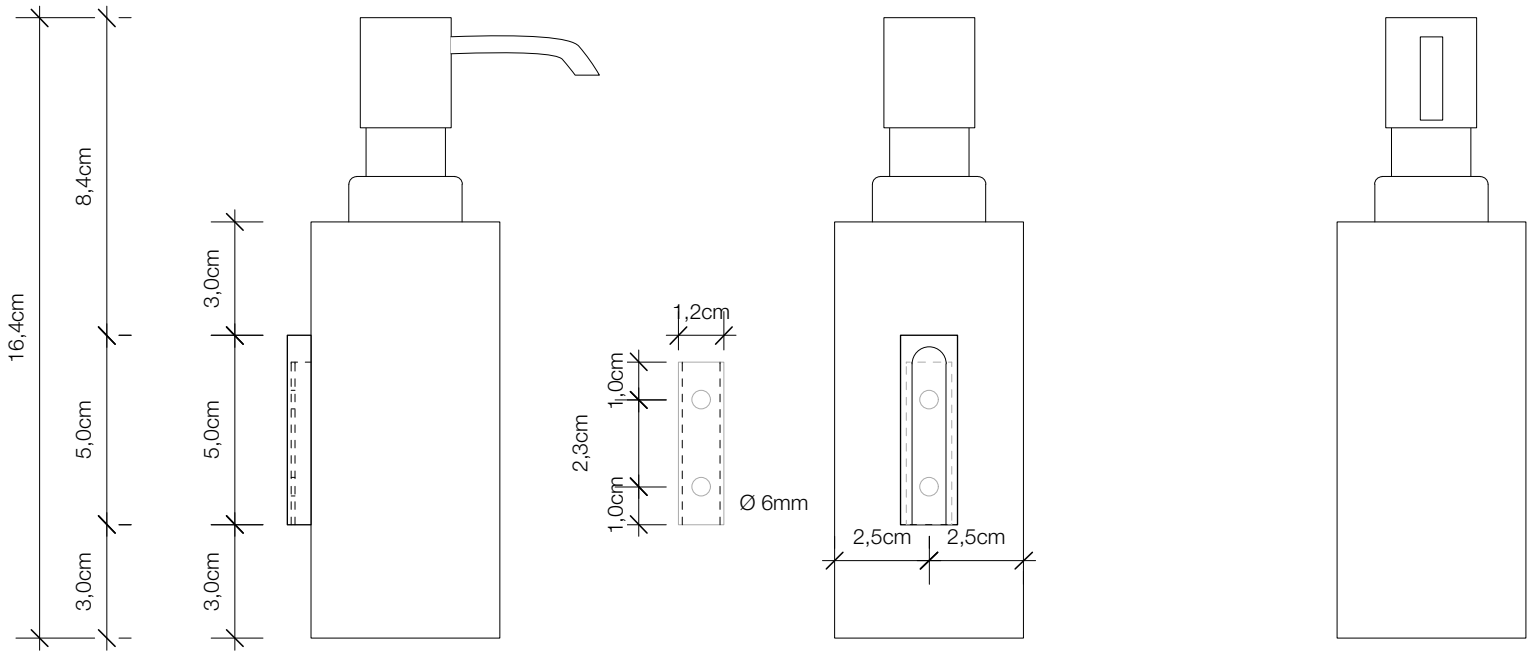

DW 375

M 1 : 2

Wandseifenspender
Soap dispenser wall mounted

Chrom / Gold / Nickel sat. /
Schwarz matt / Weiß matt
*chrome / gold / nickel satin / black
flat / white flat*

16,4 cm . 5 cm . 5 cm

Seitenansicht
side view

Rückansicht
back view

Frontansicht
front view