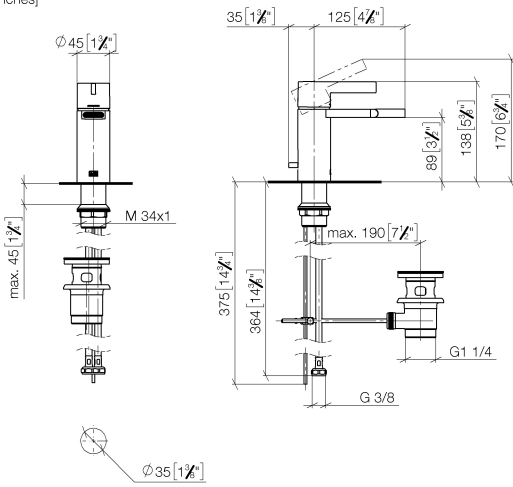

33 600 671

- Ausladung 125 mm
- starrer Auslauf
- Kugelgelenk 35° schwenkbar
- rechteckiger luftangereicherter Strahl
- Armaturenhöhe 138 mm
- Höhe bis Luftsprudler 89 mm
- Bohrungsdurchmesser 35 mm
- 2x Druckschlauch M 10 x 1 eingeschraubt, dichtheitsgeprüft
- Durchfluss max. 4,6 l/min

	Chrom	33 600 671-00
	Platin gebürstet	33 600 671-06
	Dark Chrome	33 600 671-19
	Light Gold gebürstet	33 600 671-27
	Schwarz matt	33 600 671-33
	Chrom gebürstet	33 600 671-93
	Dark Platinum gebürstet	33 600 671-99

33 600 671

mm [inches]

Durchflussdiagramm

IMO Bidet-Einhandbatterie mit Ablaufgarnitur - Chrom

IMO

33 600 671

Ersatzteilstückliste