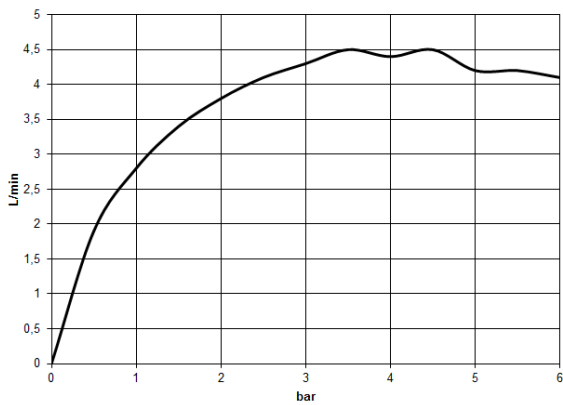

Durchflussdiagramm