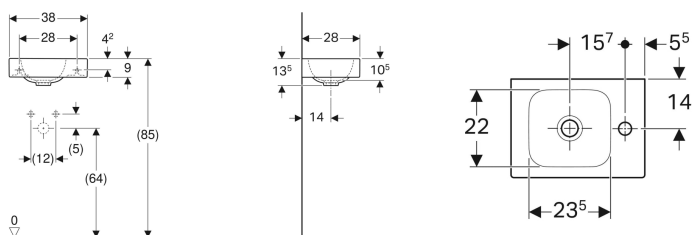

Geberit iCon Handwaschbecken

Beispielbild

Eigenschaften

- Unterbaufähig
- Asymmetrisch

Technische Daten

Werkstoff

Sanitärkeramik

Art.-Nr.	Farbe / Oberfläche	Hahnloch	Überlauf	B	H	T	VE1
500.460.01.1	weiß	rechts	ohne	38 cm	13.5 cm	28 cm	
124736000	weiß	rechts	ohne	38 cm	13.5 cm	28 cm	1 St.
124736600	weiß / KeraTect	rechts	ohne	38 cm	13.5 cm	28 cm	1 St.
500.461.01.1	weiß	links	ohne	38 cm	13.5 cm	28 cm	
124836000	weiß	links	ohne	38 cm	13.5 cm	28 cm	1 St.
124836600	weiß / KeraTect	links	ohne	38 cm	13.5 cm	28 cm	1 St.