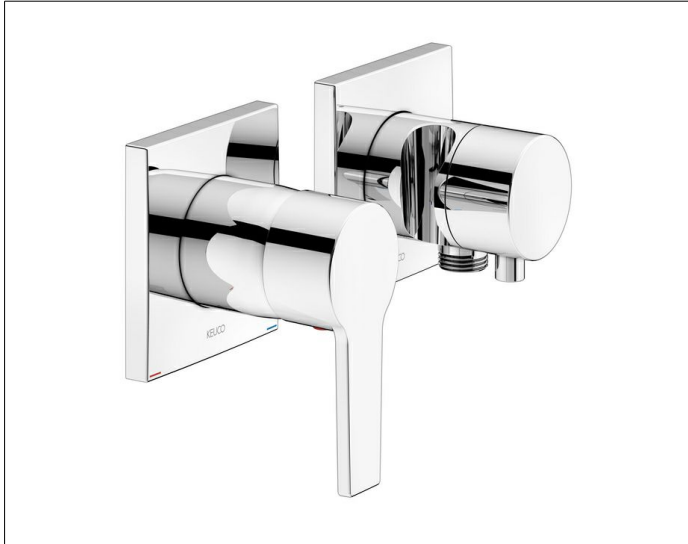

Edition 11

51151011222 Einhebelmischer Set UP für 2 Verbraucher mit Schlauchanschluss und Brausehalter

**PRODUKT**

**ZEICHNUNG**

**PRODUKTBESCHREIBUNG**

bestehend aus:

- Einhebelmischer

Mischwasserkartusche mit keramischen Dichtscheiben  
und Temperaturbegrenzung

Hebel, Hülse, Rosette (eckig) und Funktionseinheit  
geräuschgeprüft

- Umstellventil

für Schläuche mit konischer Mutter

Griff, Gehäuse, Rosette (eckig) und Umstellventil,  
eigensicher gegen Rückfließen, nach DIN EN 1717,  
geräuschgeprüft