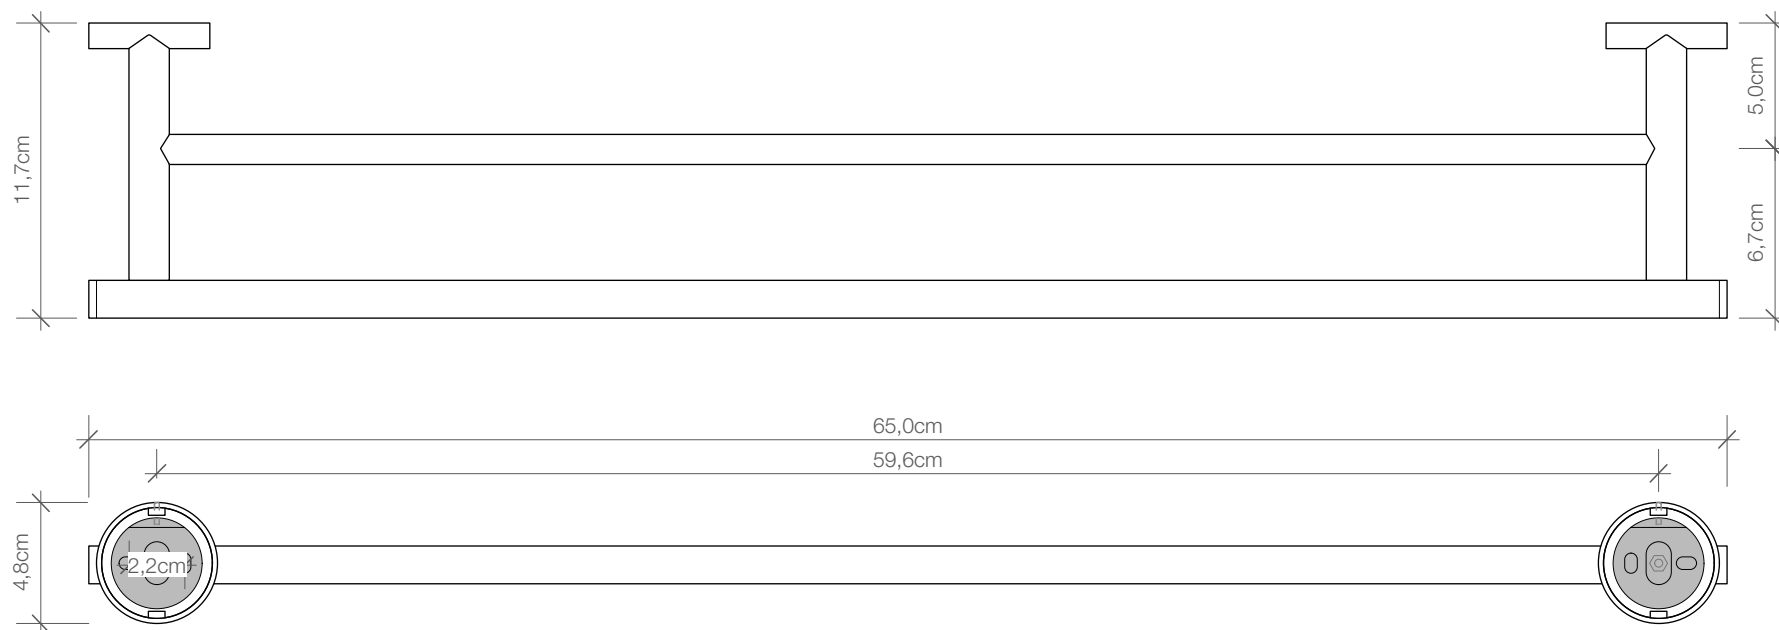

BA HTD65

Handtuchstange
Towel rail

M 1 : 3

Chrom
Chrome

4,8 . 65 . 6,3 cm

Alle Angaben ohne Gewähr.
Maß und Modelländerungen
vorbehalten.
*All information without engagement.
Measurement and changes
conditionally.*