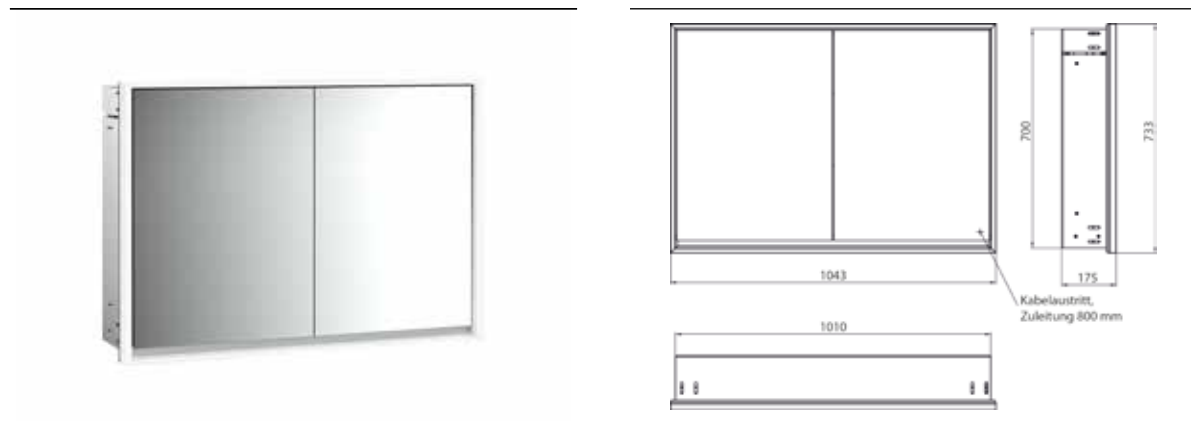

## PRODUKTINFORMATION

Lichtspiegelschrank loft, 1.000 mm, 2 Türen, Unterputzmodell, IP 20. aluminium/spiegel

Art.-Nr.9798 051 13

Umlaufende LED-Beleuchtung, verspiegelte Rückwand, 2 stufenlos einstellbare Ablagen, 2 Türen, 2 Steckdosen, Lichtsteuerung über 3 kapazitive von außen bedienbare Touch-Bedienfelder (An/Aus, Helligkeit und Lichtfarbe - kalt/warm - stufenlos einstellbar), Kabeldurchlass nach außen bei geschlossenen Spiegeltüren. Höhe: 733 mm