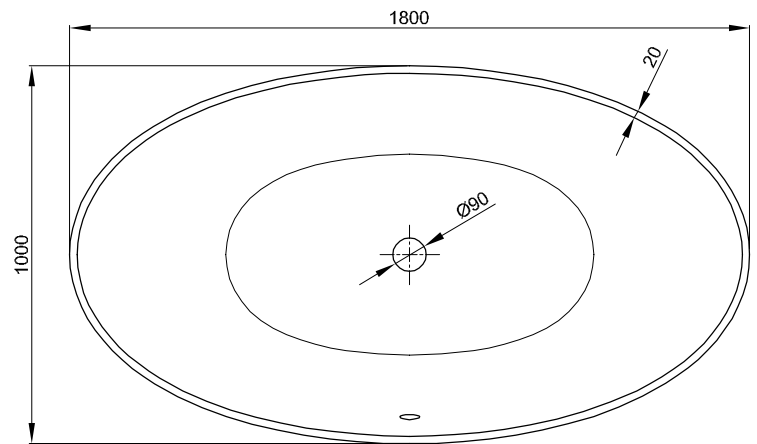

BetteEve Oval

BETTE

Lieferumfang

Inklusive schallreduzierender Antidröhn-Matten.

Design: Tesseraux + Partner

Abmessung

Bestell-Nr.	Maße in mm	Nutzhalt*
6043	1800 x 1000 x 450	215 Liter

* Nutzhalt: Wasserinhalt abzüglich 70 Liter Verdrängung. Produktionsbedingte Änderungen und Toleranzen vorbehalten.