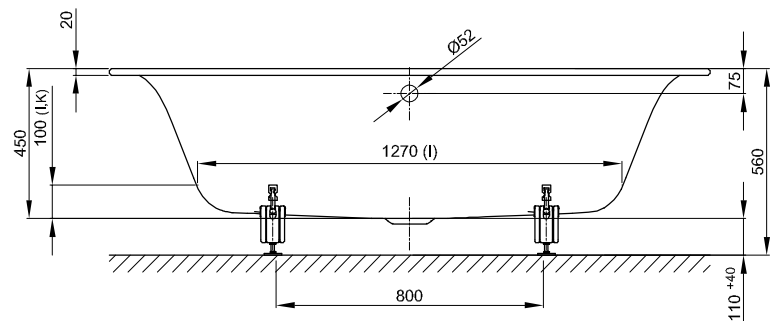

BetteEve Oval

BETTE

Lieferumfang

Inklusive schallreduzierender Antidröhn-Matten.

Design: Tesseraux + Partner

Abmessung

Bestell-Nr.	Maße in mm	Nutzhalt*
6043	1800 x 1000 x 450	215 Liter

* Nutzhalt: Wasserinhalt abzüglich 70 Liter Verdrängung. Produktionsbedingte Änderungen und Toleranzen vorbehalten.