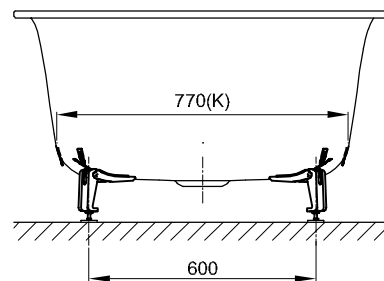

BetteEve Oval

BETTE

Lieferumfang

Inklusive schallreduzierender Antidröhn-Matten.

Design: Tesseraux + Partner

Abmessung

Bestell-Nr.	Maße in mm	Nutzhalt*
6043	1800 x 1000 x 450	215 Liter

* Nutzhalt: Wasserinhalt abzüglich 70 Liter Verdrängung. Produktionsbedingte Änderungen und Toleranzen vorbehalten.