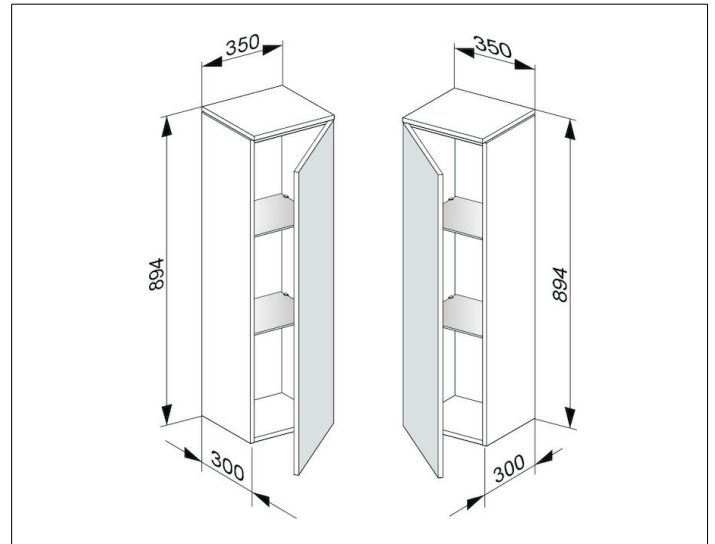

Edition 400

31720210002 Mittelschrank

PRODUKT

ZEICHNUNG

OBERFLÄCHE

weiß Hochglanz/weiß Hochglanz

ABMESSUNG

350 x 894 x 300 mm