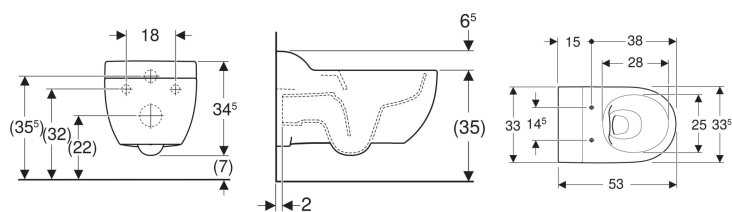

Geberit Bambini Wand-WC für Kinder, Tiefspüler, Rimfree, für WC-Sitz

Beispielbild

Verwendungszwecke

- Für Kinder
- Für Kinderbetreuungseinrichtungen
- Für UP-Spülkästen

Eigenschaften

- Wandhängend
- Tiefspül-WC

Lieferumfang

- WC-Keramik

Zusätzlich zu bestellen

- WC-Sitz oder WC-Sitzring

- Rimfree
- Bodenfreiheit 7 cm
- Typ 1, Vollmenge 6 / 5 / 4 l, nach EN 997
- Geschlossene Form
- Verdeckte Befestigung
- Höhe Oberkante Keramik: 35 cm

Technische Daten

Werkstoff | Sanitärkeramik

- Befestigungsmaterial

Art.-Nr.	Farbe / Oberfläche	B	H	T	VE1	
502.959.00.1	weiß	33.5 cm	34.5 cm	53 cm	1 St.	Neu
502.959.00.8	weiß / KeraTect	33.5 cm	34.5 cm	53 cm	1 St.	Neu