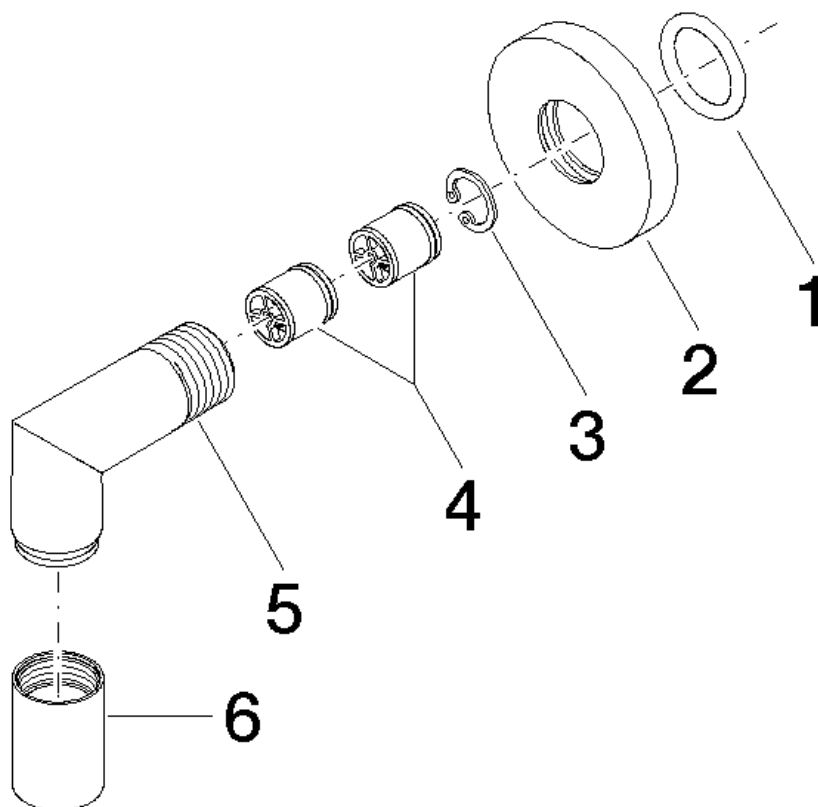

### Produktspezifikationen

- Brauseabgang 3/8" mit Rückflussverhinderer
  - Rosette ø 55 mm
- Eigensicher gegen Rückfließen.  
Nur kombinierbar mit 26 402 892-FF / 26 403 892-FF / 26 403 979-FF

### Oberflächen

- |                |             |
|----------------|-------------|
| • chrom        | 28450625-00 |
| • platin matt  | 28450625-06 |
| • platin       | 28450625-08 |
| • weiß matt    | 28450625-10 |
| • schwarz matt | 28450625-33 |

**Explosionszeichnung**

**Bestellmenge**

<b>Nr.</b>	<b>Artikelnummer</b>	<b>Benennung</b>	<b>Verbaumenge</b>
1	09141002690	Dichtung	1
2	092722003ff	Rosette	1
3	09160101490	Ring	1
4	09230104090	Rueckflussverhinderer	2
5	091103036ff	Anschluss	1
6	092102069ff	Haube	1