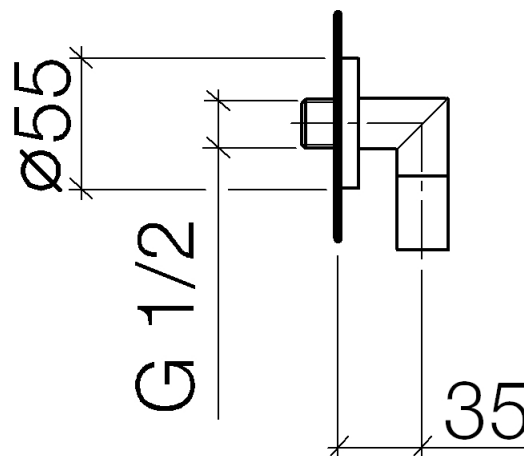

### Produktspezifikationen

- Brauseabgang 3/8" mit Rückflussverhinderer
  - Rosette ø 55 mm
- Eigensicher gegen Rückfließen.  
Nur kombinierbar mit 26 402 892-FF / 26 403 892-FF / 26 403 979-FF

**Explosionszeichnung**

**Bestellmenge**

<b>Nr.</b>	<b>Artikelnummer</b>	<b>Benennung</b>	<b>Verbaumenge</b>
1	09141002690	Dichtung	1
2	092722003ff	Rosette	1
3	09160101490	Ring	1
4	09230104090	Rueckflussverhinderer	2
5	091103036ff	Anschluss	1
6	092102069ff	Haube	1