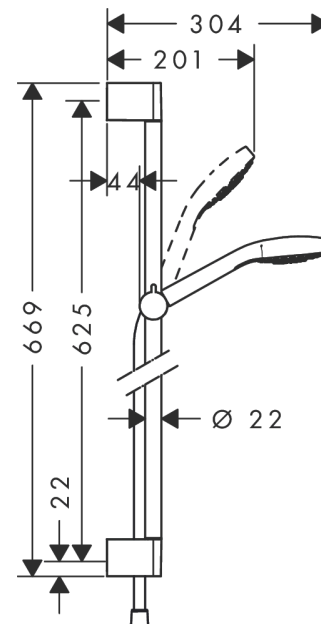

Croma Select E

Brauseset 1jet mit Brausestange 65 cm

Oberflächen: **Weiß/Chrom** Artikelnummer: **26584400**

Beschreibung

Merkmale

- Besteht aus: Handbrause, Brausestange, Brauseschlauch, Schieber
- Strahlart: Rain
- Brausekopfgröße: 110 mm
- brauseseitiger Drehwirbel gegen lästiges Verdrehen des Brauseschlauches
- um 45° verstellbarer Neigungswinkel des Schiebers
- maximale Durchflussmenge bei 3 bar: 16 l/min
- verchromte Wandstützen aus Kunststoff

Technologie

Produktabbildung

Maßzeichnung

Durchflussdiagramm

Die Verbrauchswerte wurden praxisnah mit den dazugehörigen Armaturen (Thermostat/Mischer/Unterputzventil) gemessen.

Croma Select E
Brauseset 1jet mit Brausestange 65 cm
 Oberflächen: **Weiß/Chrom** Artikelnummer: **26584400**

Einbaubeispiel

Croma Select E
Brauset set 1jet mit Brausestange 65 cm
 Oberflächen: **Weiß/Chrom** Artikelnummer: **26584400**

Explosionszeichnung

Baujahr: >11/14

Croma Select E
Brauset 1jet mit Brausestange 65 cm
 Oberflächen: **Weiß/Chrom** Artikelnummer: **26584400**

Ersatzteilliste

Baujahr: >11/14

Pos.	Beschreibung	Artikelnummer	PG	VE
1	Abdeckung	95217000	0	1
2	Fliesenausgleichsscheibe	97450000	0	1
3	Wandstütze	95218000	0	1
4	Befestigungsteile	96179000	0	1
5	Schieber kompl.	92366000	0	1
6	Handbrause	26814400	0	1
7	Filtereinsatz	97708000	0	1
8	Brauseschlauch Isiflex'B 1,60 m	28276000	0	1
9	Dichtung	98058000	0	1