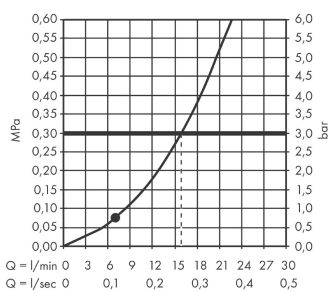

Croma Select E

Brauseset 1jet mit Brausestange 65 cm

Oberflächen: **Weiß/Chrom** Artikelnummer: **26584400**

Beschreibung

Merkmale

- Besteht aus: Handbrause, Brausestange, Brauseschlauch, Schieber
- Strahlart: Rain
- Brausekopfgröße: 110 mm
- brauseseitiger Drehwirbel gegen lästiges Verdrehen des Brauseschlauches
- um 45° verstellbarer Neigungswinkel des Schiebers
- maximale Durchflussmenge bei 3 bar: 16 l/min
- verchromte Wandstützen aus Kunststoff

Technologie

Produktabbildung

Maßzeichnung

Durchflussdiagramm

Die Verbrauchswerte wurden praxisnah mit den dazugehörigen Armaturen (Thermostat/Mischer/Unterputzventil) gemessen.

Croma Select E
Brauseset 1jet mit Brausestange 65 cm
 Oberflächen: **Weiß/Chrom** Artikelnummer: **26584400**

Einbaubeispiel

Croma Select E
Brauset set 1jet mit Brausestange 65 cm
 Oberflächen: **Weiß/Chrom** Artikelnummer: **26584400**

Explosionszeichnung

Baujahr: >11/14

Croma Select E
Brauset 1jet mit Brausestange 65 cm
 Oberflächen: **Weiß/Chrom** Artikelnummer: **26584400**