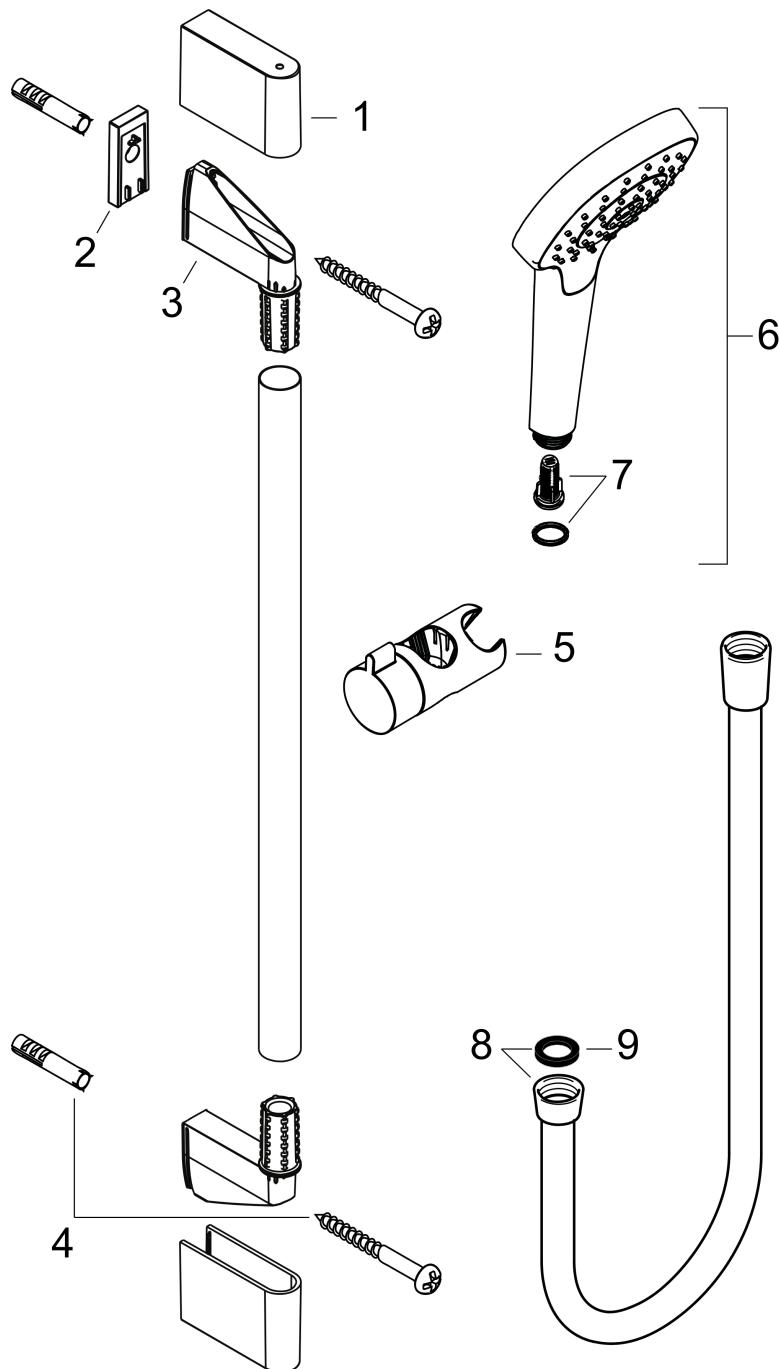

Croma Select E

Brauseset 1jet mit Brausestange 65 cm

Oberflächen: **Weiß/Chrom** Artikelnummer: **26584400**

Beschreibung

Merkmale

- Besteht aus: Handbrause, Brausestange, Brauseschlauch, Schieber
- Strahlart: Rain
- Brausekopfgröße: 110 mm
- brauseseitiger Drehwirbel gegen lästiges Verdrehen des Brauseschlauches
- um 45° verstellbarer Neigungswinkel des Schiebers
- maximale Durchflussmenge bei 3 bar: 16 l/min
- verchromte Wandstützen aus Kunststoff

Technologie

Produktabbildung

Maßzeichnung

Durchflussdiagramm

Die Verbrauchswerte wurden praxisnah mit den dazugehörigen Armaturen (Thermostat/Mischer/Unterputzventil) gemessen.

Croma Select E
Brauseset 1jet mit Brausestange 65 cm
 Oberflächen: **Weiß/Chrom** Artikelnummer: **26584400**

Einbaubeispiel

Croma Select E
Brauset set 1jet mit Brausestange 65 cm
 Oberflächen: **Weiß/Chrom** Artikelnummer: **26584400**

Explosionszeichnung

Baujahr: >11/14

Croma Select E
Brauset 1jet mit Brausestange 65 cm
 Oberflächen: **Weiß/Chrom** Artikelnummer: **26584400**

Ersatzteilliste

Baujahr: >11/14

Pos.	Beschreibung	Artikelnummer	PG	VE
1	Abdeckung	95217000	0	1
2	Fliesenausgleichsscheibe	97450000	0	1
3	Wandstütze	95218000	0	1
4	Befestigungsteile	96179000	0	1
5	Schieber kompl.	92366000	0	1
6	Handbrause	26814400	0	1
7	Filtereinsatz	97708000	0	1
8	Brauseschlauch Isiflex'B 1,60 m	28276000	0	1
9	Dichtung	98058000	0	1