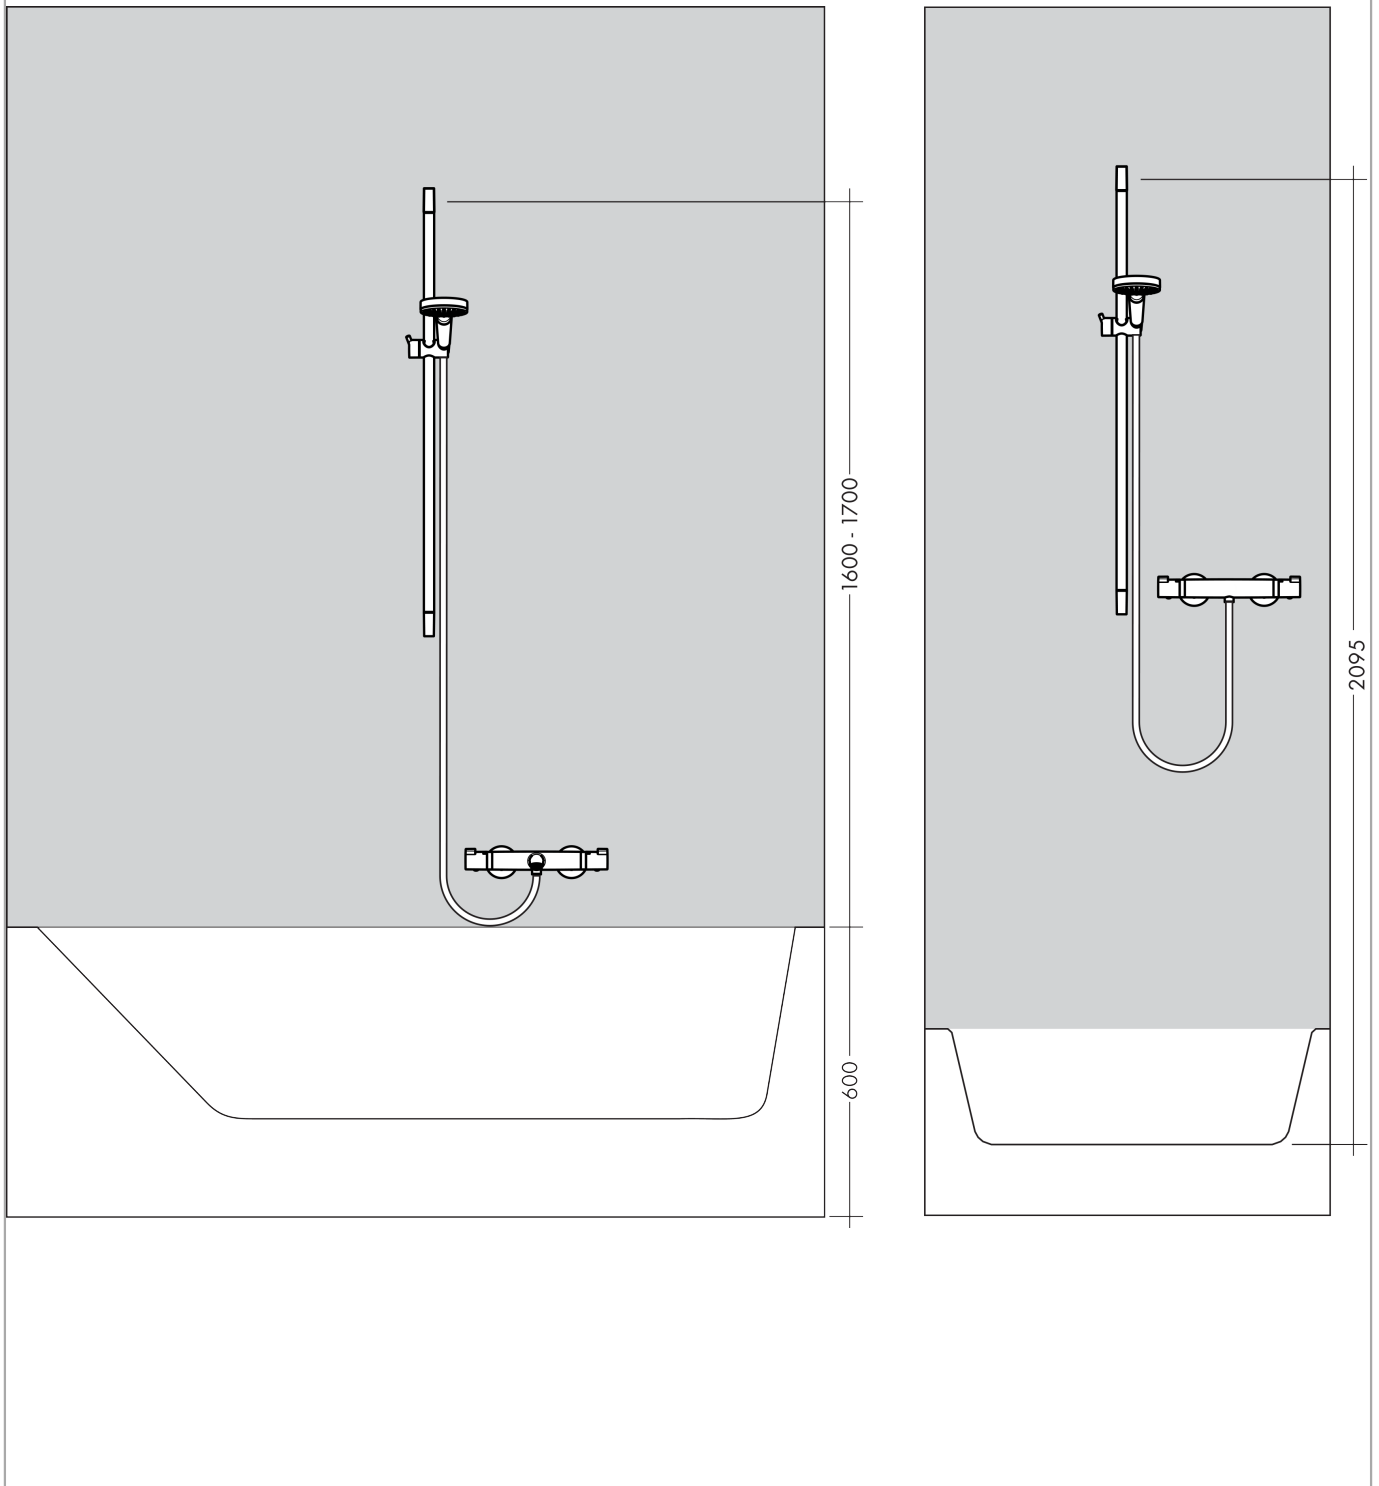

Croma Select E

Brauseset 1jet mit Brausestange 65 cm

Oberflächen: **Weiß/Chrom** Artikelnummer: **26584400**

Beschreibung

Merkmale

- Besteht aus: Handbrause, Brausestange, Brauseschlauch, Schieber
- Strahlart: Rain
- Brausekopfgröße: 110 mm
- brauseseitiger Drehwirbel gegen lästiges Verdrehen des Brauseschlauches
- um 45° verstellbarer Neigungswinkel des Schiebers
- maximale Durchflussmenge bei 3 bar: 16 l/min
- verchromte Wandstützen aus Kunststoff

Technologie

Produktabbildung

Maßzeichnung

Durchflussdiagramm

Die Verbrauchswerte wurden praxisnah mit den dazugehörigen Armaturen (Thermostat/Mischer/Unterputzventil) gemessen.

Croma Select E
Brauseset 1jet mit Brausestange 65 cm
 Oberflächen: **Weiß/Chrom** Artikelnummer: **26584400**

Einbaubeispiel

Croma Select E
Brauset set 1jet mit Brausestange 65 cm
 Oberflächen: **Weiß/Chrom** Artikelnummer: **26584400**

Explosionszeichnung

Baujahr: >11/14

Croma Select E
Brauset 1jet mit Brausestange 65 cm
 Oberflächen: **Weiß/Chrom** Artikelnummer: **26584400**

Ersatzteilliste

Baujahr: >11/14

Pos.	Beschreibung	Artikelnummer	PG	VE
1	Abdeckung	95217000	0	1
2	Fliesenausgleichsscheibe	97450000	0	1
3	Wandstütze	95218000	0	1
4	Befestigungsteile	96179000	0	1
5	Schieber kompl.	92366000	0	1
6	Handbrause	26814400	0	1
7	Filtereinsatz	97708000	0	1
8	Brauseschlauch Isiflex'B 1,60 m	28276000	0	1
9	Dichtung	98058000	0	1