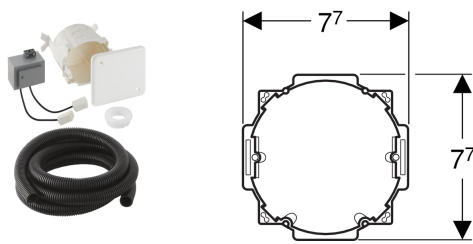

Rohbauset mit UP-Netzteil für Geberit Waschtischarmaturen Typen 8x und 18x

Verwendungszwecke

- Zur UP-Montage
- Zur Stromversorgung von Geberit Waschtischarmaturen Typen 85–88, 185 und 186

Eigenschaften

- Stromversorgung für maximal acht Armaturen
- Transformation der Netzspannung auf Kleinspannung

Technische Daten

Schutzart	IP20
Nennspannung	230 V AC
Netzfrequenz	50-60 Hz
Ausgangsspannung	12 V AC

Lieferumfang

- Deckel für UP-Dose
- UP-Dose für Bohrloch \varnothing 76 mm
- UP-Netzteil
- Leerrohr Länge 2,5 m