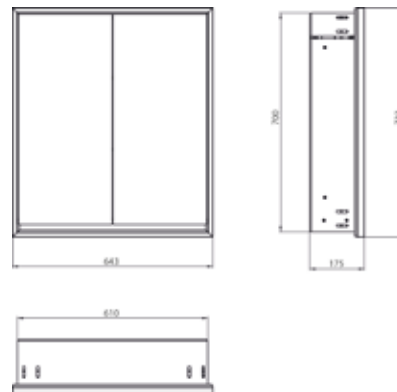

PRODUKTINFORMATION

Lichtspiegelschrank loft, 600 mm, 2 Türen, Unterputzmodell, IP 20. aluminium/spiegel

Art.-Nr.9798 051 05

Umlaufende LED-Beleuchtung, verspiegelte Rückwand, 2 stufenlos einstellbare Ablagen, 2 Türen, 1 Steckdose, Lichtsteuerung über 3 kapazitive von außen bedienbare Touch-Bedienfelder (An/Aus, Helligkeit und Lichtfarbe - kalt/warm - stufenlos einstellbar), Kabeldurchlass nach außen bei geschlossenen Spiegeltüren. Höhe: 733 mm