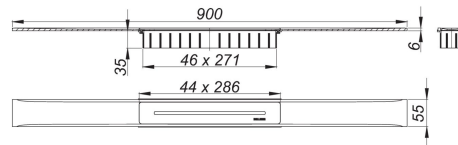

23. August 2021

DALLMER

Duschrinne CeraFloor Select messing matt, 900 mm

Artikel Nr. **538390**
GTIN/EAN: 4001636538390
Rabattgruppe: 11

DIN 18534
konform

zum Einbau mit Ablaufgehäusen CeraFlex, CeraFlex Plan, CeraFlex senkrecht, DallFlex, DallFlex Plan, DallFlex senkrecht und Duschelementen DallFlex Floor, DallFlex Floor Plan, DallFlex Wall, DallFlex Wall Plan..

Ablaufschiene mit mehrseitigem Präzisionsgefälle, flächenbündig in der Duschrinne installiert, geeignet für Bodenbeläge von 10 – 32 mm und Wandbeläge von 12 – 24 mm (inkl. Kleberbett), Länge millimetergenau anpassbar.

Ausführung:

- Abdeckung
- Montagezubehör und Positionierhilfen
- Bauschutzabdeckung

Material:

Edelstahl 1.4301, massiv 6 mm, Belastungsklasse K 3 (300 kg), farbig PVD beschichtet
messing matt

Bestellhinweis CeraFloor Select: