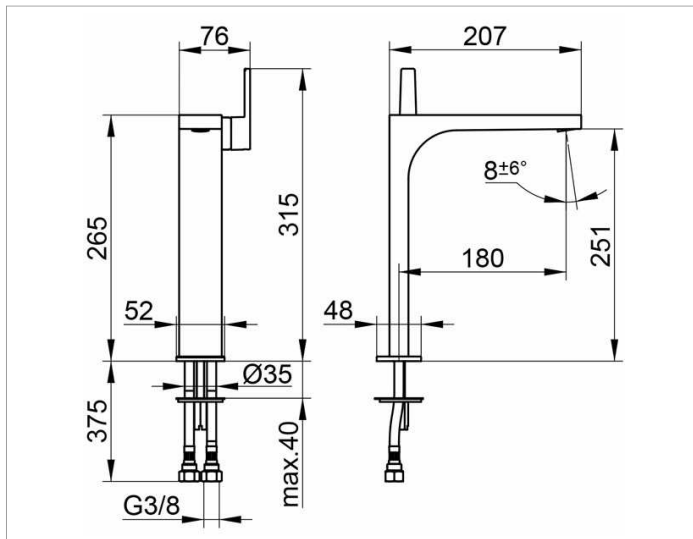

Edition 11

51102010103 Einhebel-Waschtischmischer 250

**PRODUKT**

**ZEICHNUNG**

**PRODUKTBESCHREIBUNG**

ohne Zugstangen-Ablaufgarnitur,  
Einlochmontage mit Schnell-Montage-System,  
Mischwasserkartusche mit keramischen Dichtscheiben,  
Luftsprudler SLIM SSR M 24x1, Strahlwinkel verstellbar,  
Druckschläuche 570 mm, G 3/8 Zoll,  
Durchfluss begrenzt auf 7,6 l/min.  
geräuschgeprüft

**OBERFLÄCHE**

verchromt

**AUSSCHREIBUNGSTEXT**

KEUCO EDITION 11 Einhebel-Waschtischmischer 250, 51102010103  
hochglanzverchromter Einhebel-Waschtischmischer  
in geradlinigem Design und klarer, geometrischer Formensprache,  
Standmontage, ohne Zugstangen-Ablaufgarnitur,  
hochwertige Mischwasserkartusche mit keramischen Dichtscheiben,  
seitlicher Bedienhebel,  
Einlochmontage mit Schnell-Montage-System für Waschtische,  
Luftsprudler SLIM SSR M 24x1, Strahlwinkel verstellbar +/- 6°,  
Höhe 315 mm, Auslaufhöhe 251 mm, Ausladung 207 mm,  
Wasseranschluss mit flexiblen Druckschläuchen, Länge 420 mm,  
Gewindedurchmesser G 3/8 Zoll,  
Durchflussmenge begrenzt auf 7,6 l/min.